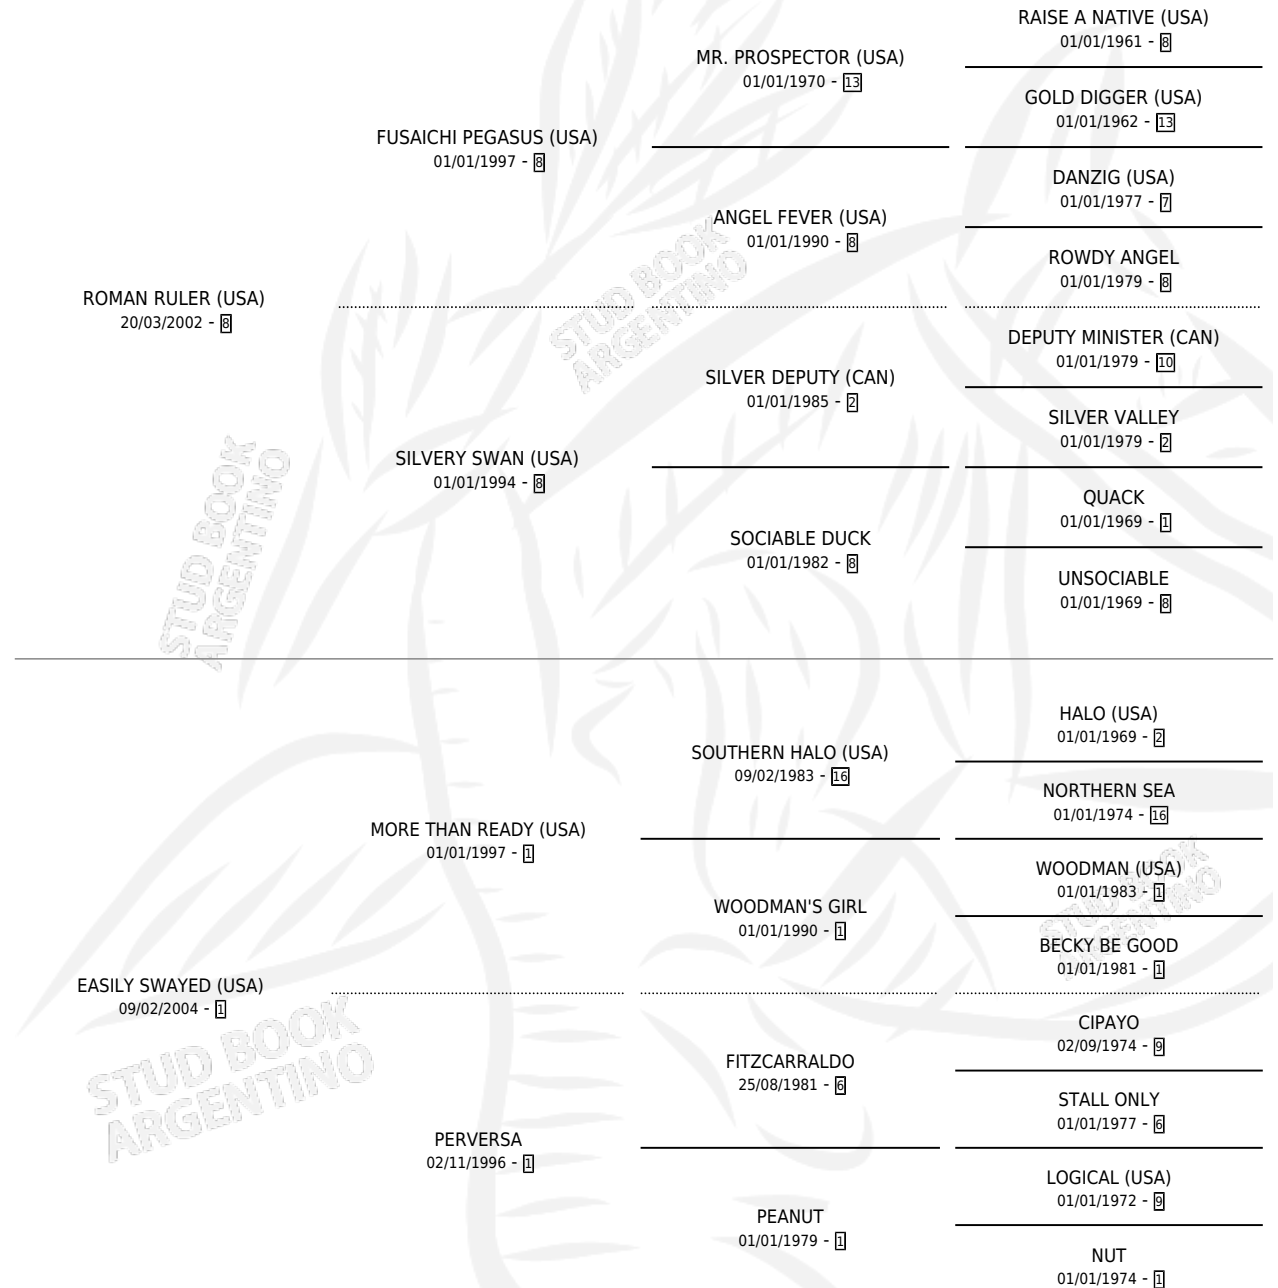

BOURGESS

por **ROMAN RULER (USA)** y **EASILY SWAYED (USA)** por **MORE THAN READY (USA)**

Argentina · Macho · Tordillo · SP · 18/08/2016
Familia 1-m · Volumen 42

ESTADO

TIPIFICACIÓN SANGUÍNEA	X
TIPIFICACIÓN POR ADN	✓
PASAPORTE	✓
IDENTIFICACIÓN POR MICROCHIP	✓
REPRODUCTOR	X

Lugar de nacimiento: Chenaut
Criador: Chenaut

PEDIGREE