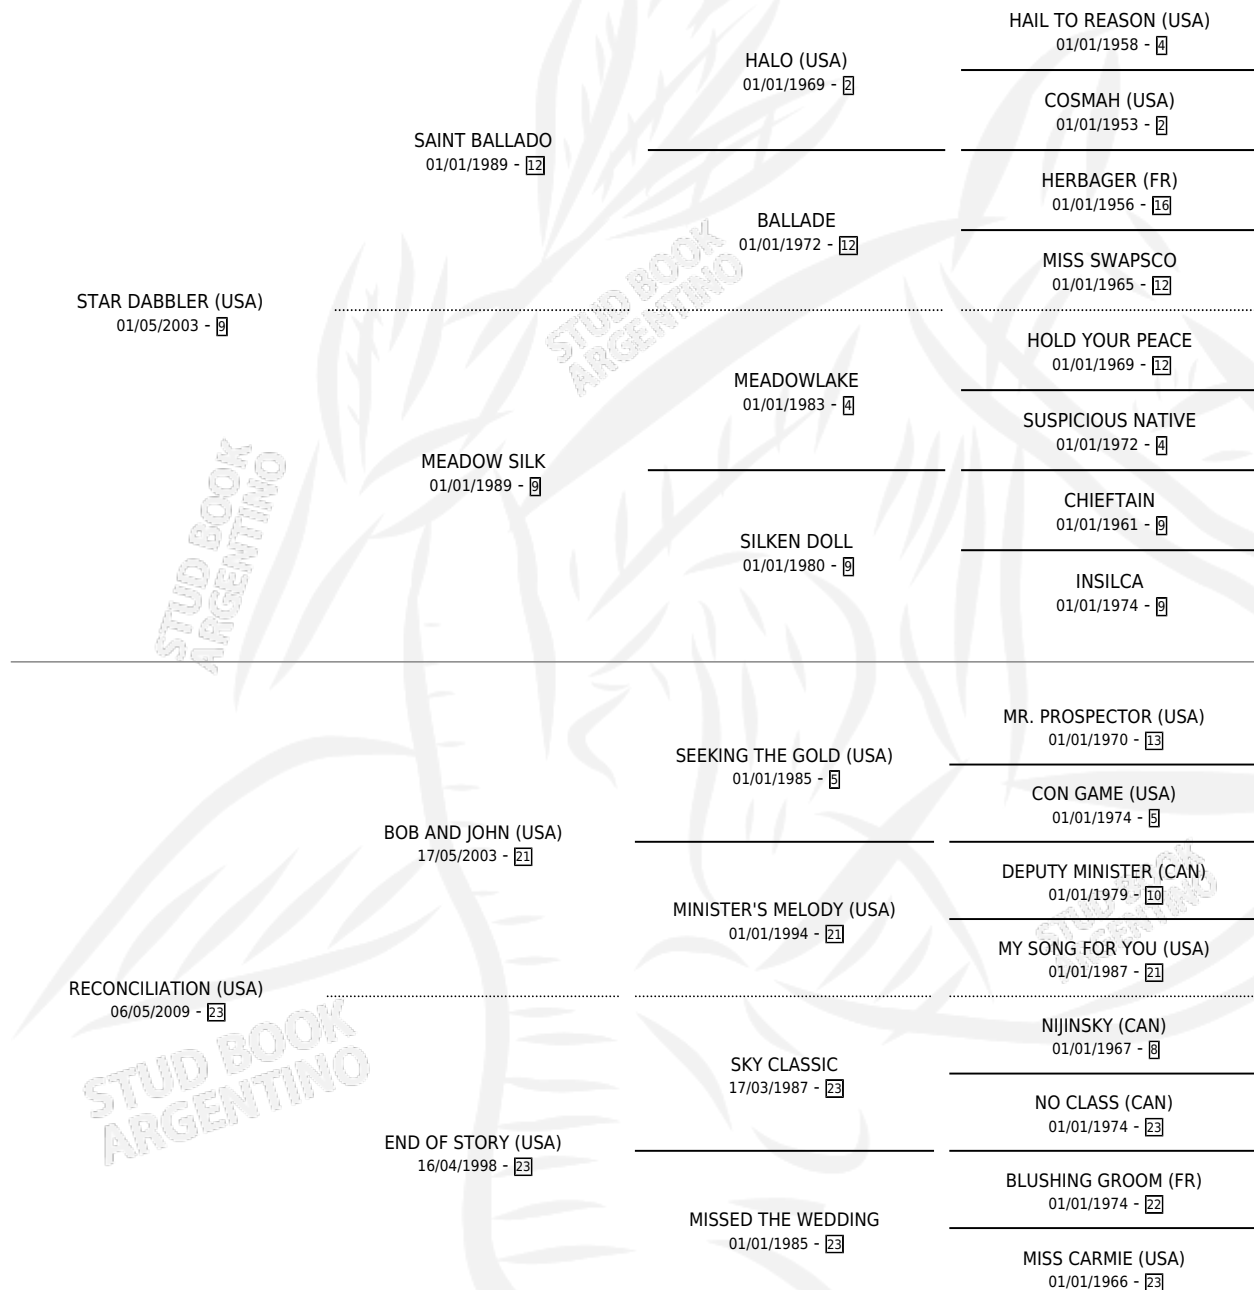

RECONCILI DABBLER

por **STAR DABBLER (USA)** y **RECONCILIATION (USA)** por **BOB AND JOHN (USA)**

Argentina · Hembra · Zaino · SP · 30/07/2016
Familia 23-b · Volumen 42

ESTADO

TIPIFICACIÓN SANGUÍNEA	X
TIPIFICACIÓN POR ADN	✓
PASAPORTE	✓
IDENTIFICACIÓN POR MICROCHIP	✓
REPRODUCTOR	✓

Lugar de nacimiento: San Lorenzo De Areco
Criador: San Lorenzo De Areco

~

HIJOS

	MACHOS	HEMBRAS
1 NACIERON	0	1
SIN ACTUACIONES		

PEDIGREE

CAMPAÑA

Solo carreras oficiales de Argentina

POR EDAD