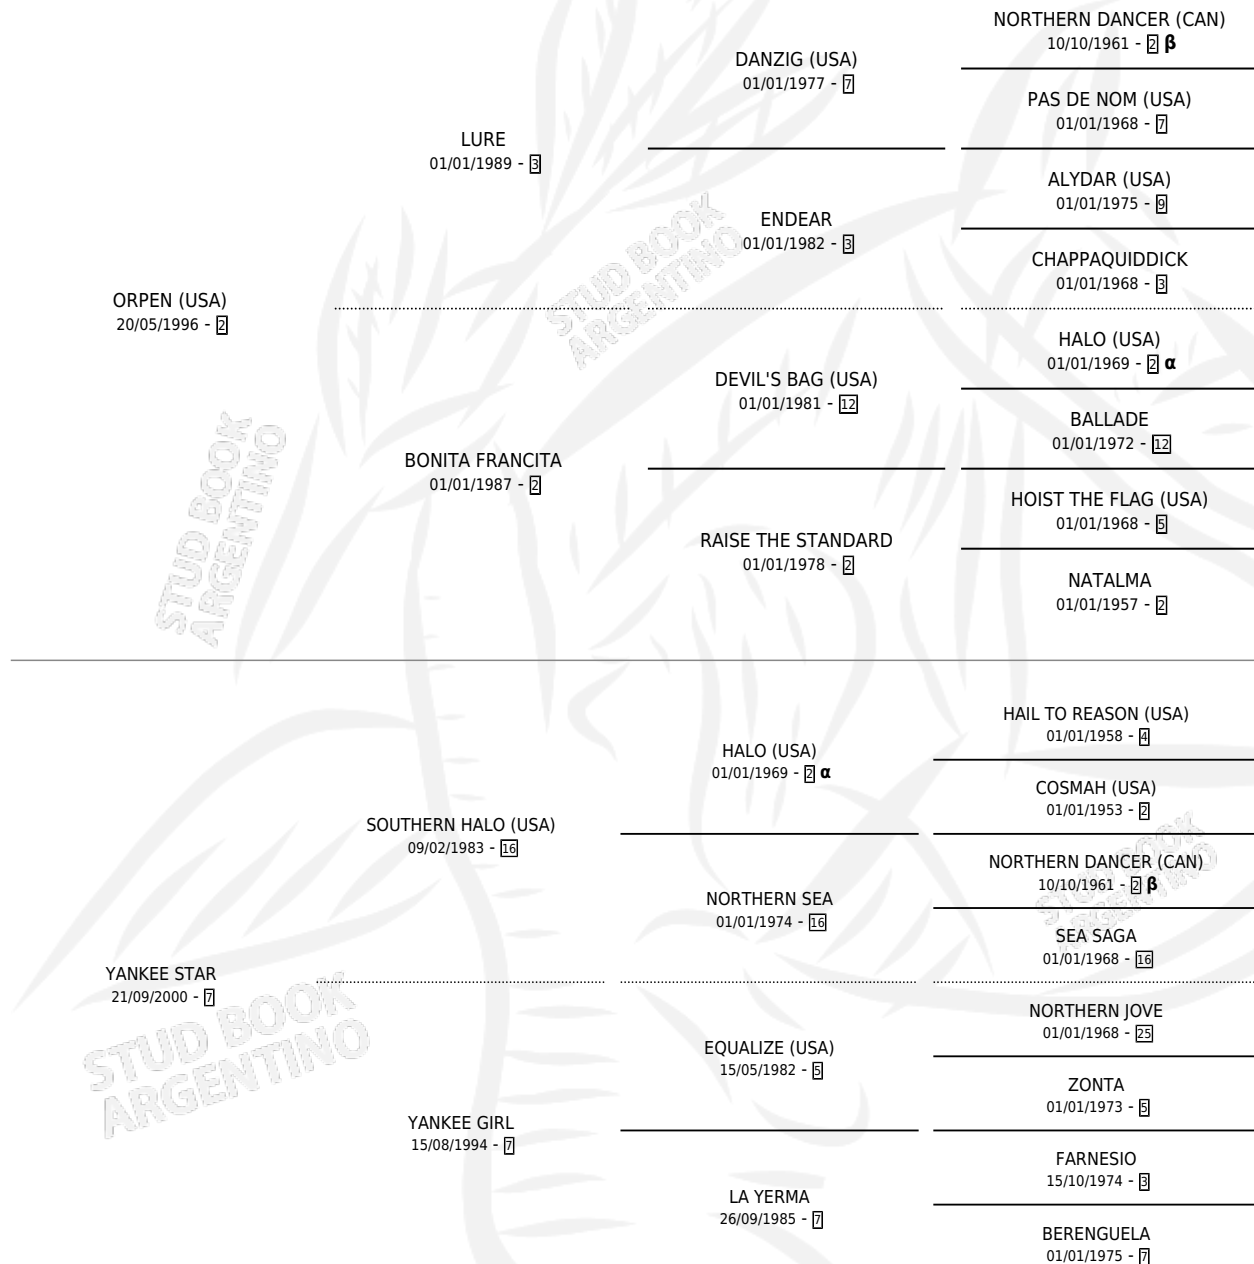

TODA UNA AMIGUITA

por **ORPEN (USA)** y **YANKEE STAR** por **SOUTHERN HALO (USA)**

Argentina · Hembra · Zaino · SP · 19/08/2016
Familia 7 · Volumen 42

ESTADO

TIPIFICACIÓN SANGUÍNEA	X
TIPIFICACIÓN POR ADN	✓
PASAPORTE	✓
IDENTIFICACIÓN POR MICROCHIP	✓
REPRODUCTOR	✓

Lugar de nacimiento: La Quebrada
Criador: Don Nico

~

HIJOS

	MACHOS	HEMBRAS
3 NACIERON	1	2
1 CORRIERON	1	0
1 GANARON	1	0
0 GANADORES CL	0 GANADORES GR	0 GANADORES G1

PEDIGREE

INBREEDING : α,β

CAMPAÑA

Solo carreras oficiales de Argentina

Ganadora de 2 carreras en San Isidro y Palermo - \$683,958, a los 4 años.

POR DISTANCIA

HIPODROMO	CC	1°	2°	3°	4°	5°	NP	CLC	CLG	CLCG1	CLGG1	IMPORTE
SAN ISIDRO	8	1	3	0	2	1	1	0	0	0	0	\$332,108
1200 MTS	3	1	1	0	1	0	0	0	0	0	0	\$163,520
1400 MTS	5	0	2	0	1	1	1	0	0	0	0	\$168,588
PALERMO	8	1	4	0	2	0	1	0	0	0	0	\$351,850
1400 MTS	5	1	2	0	1	0	1	0	0	0	0	\$264,600
1200 MTS	3	0	2	0	1	0	0	0	0	0	0	\$87,250