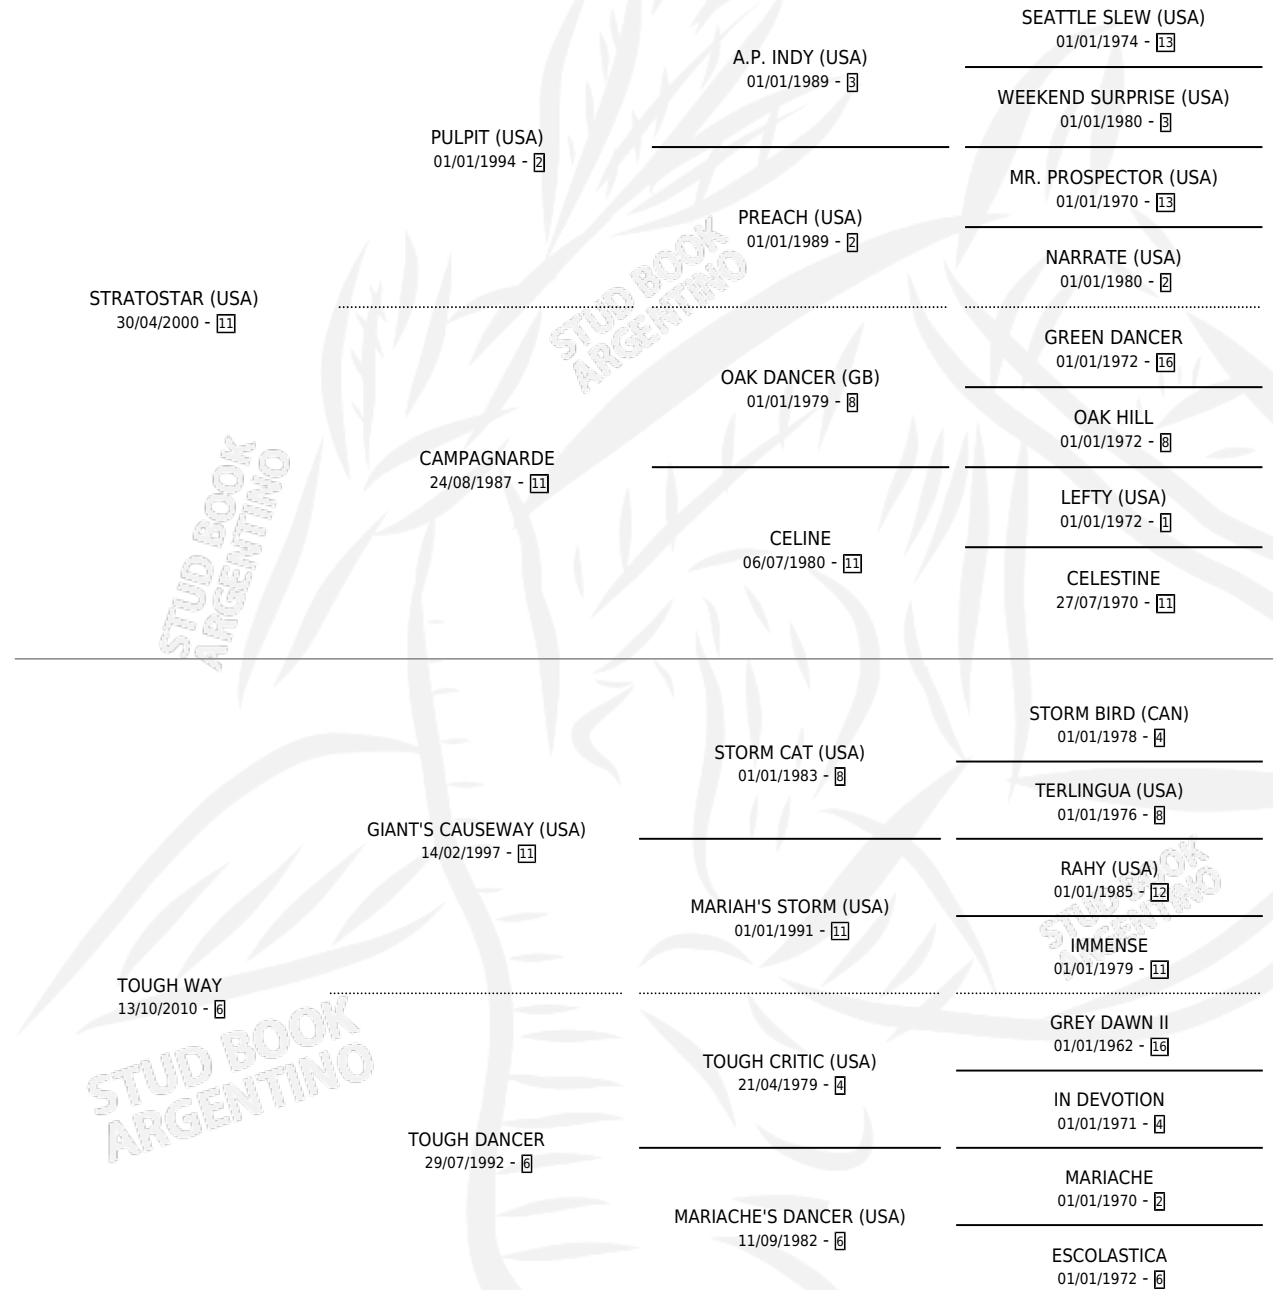

RADIOACTIVE

por STRATOSTAR (USA) y TOUGH WAY por GIANT'S CAUSEWAY (USA)

Argentina · Macho · Zaino · SP · 22/08/2016
Familia 6-f · Volumen 42

ESTADO

TIPIFICACIÓN SANGUÍNEA	X
TIPIFICACIÓN POR ADN	✓
PASAPORTE	✓
IDENTIFICACIÓN POR MICROCHIP	✓
REPRODUCTOR	X

Lugar de nacimiento: Chenaut
Criador: Dellacasa Rafael

PEDIGREE

RADIOACTIVE

Datos oficiales del Stud Book Argentino

Documento generado el 02/05/2026

studbook.org.ar