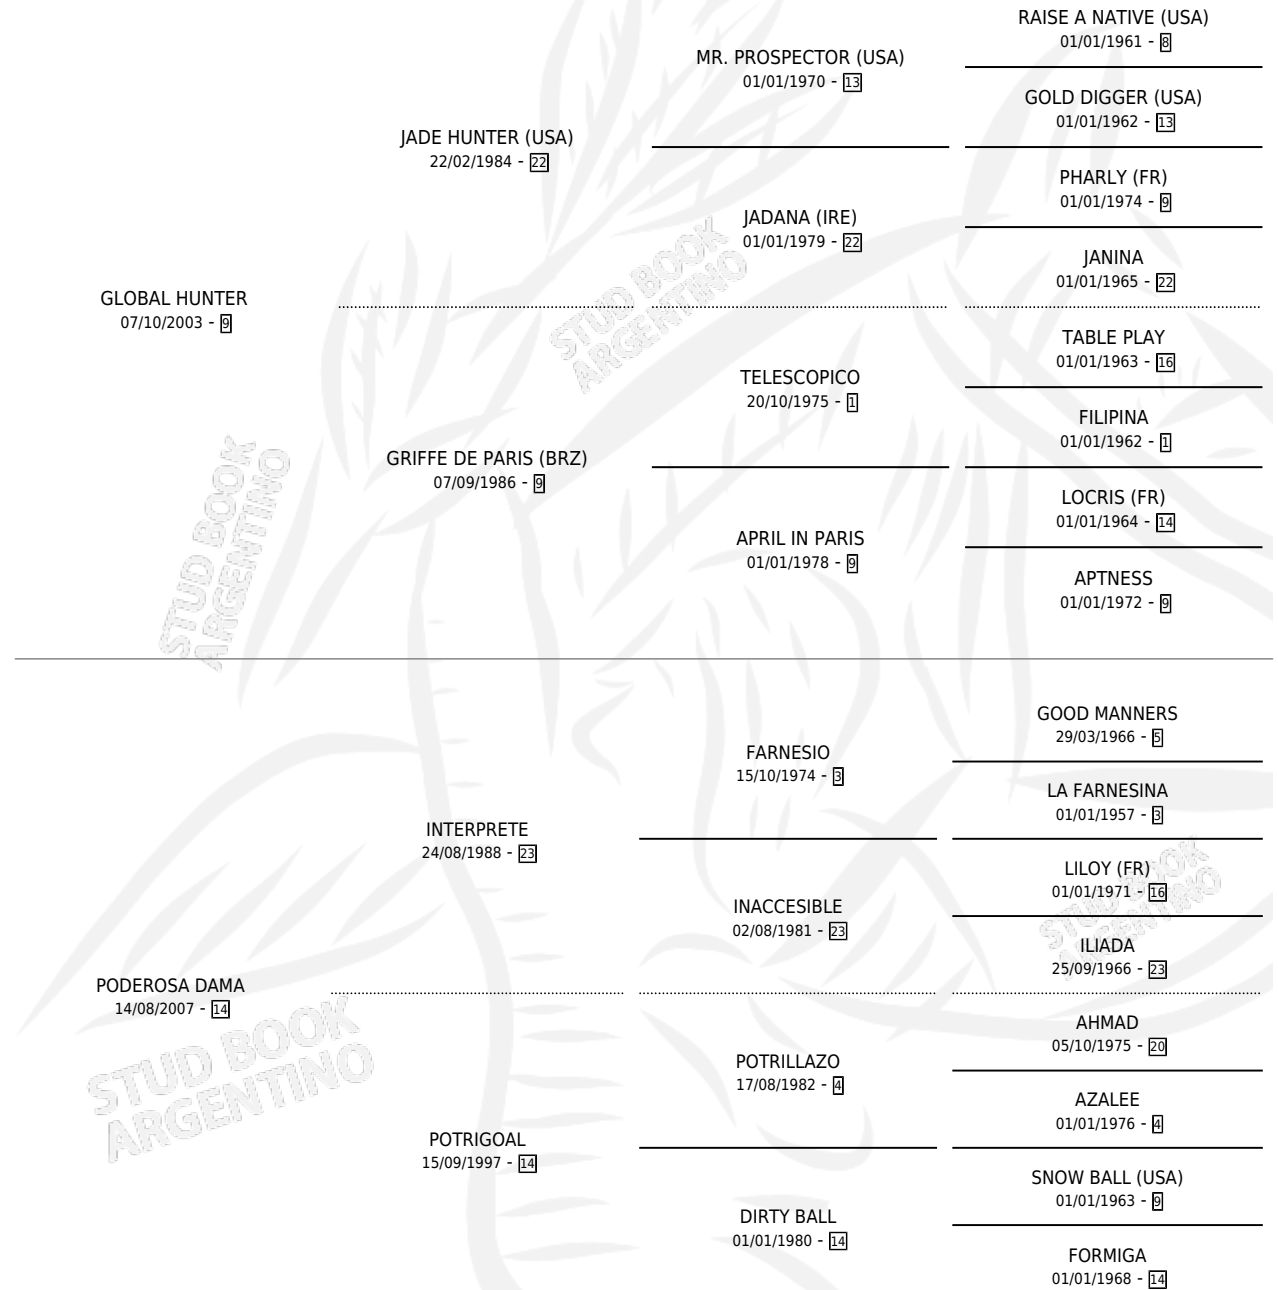

GLOBAL PODEROSO

por GLOBAL HUNTER y PODEROSA DAMA por INTERPRETE

Argentina · Macho · Zaino · SP · 26/08/2016
Familia 14-a · Volumen 42

ESTADO

TIPIFICACIÓN SANGUÍNEA	X
TIPIFICACIÓN POR ADN	✓
PASAPORTE	✓
IDENTIFICACIÓN POR MICROCHIP	✓
REPRODUCTOR	X

Lugar de nacimiento: Chenaut

Criador: Pueblo Viejo

PEDIGREE