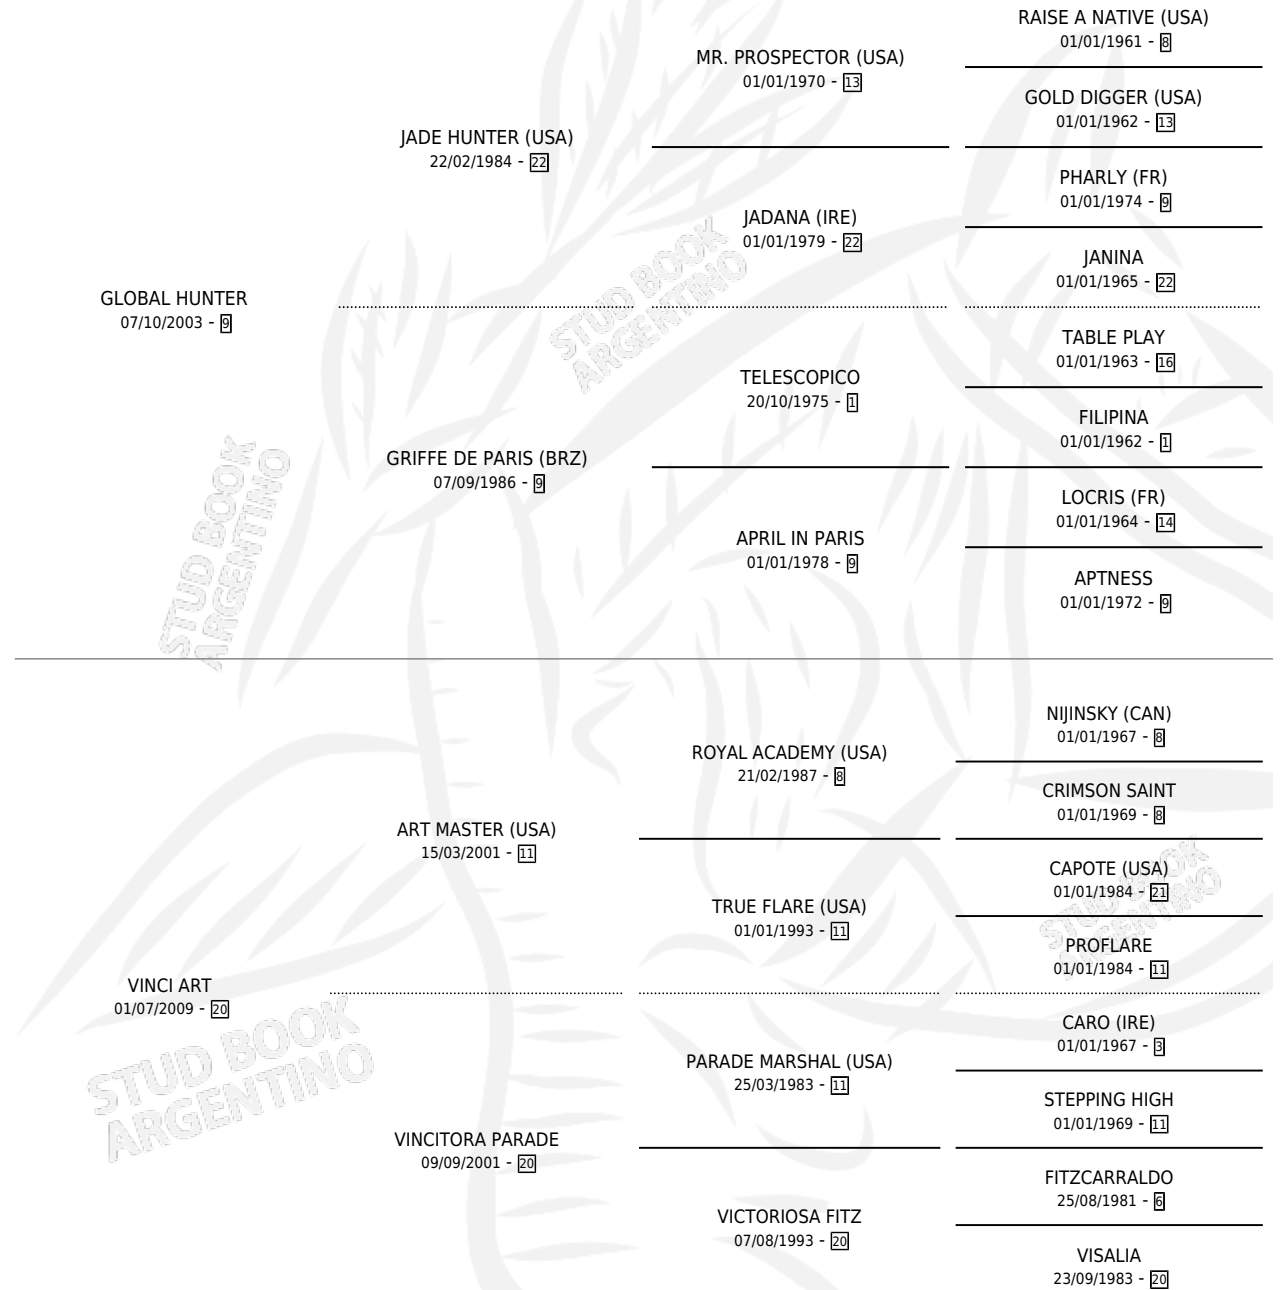

MONET

por GLOBAL HUNTER y VINCI ART por ART MASTER
(USA)

Argentina · Macho · Zaino · SP · 11/08/2016
Familia 20-c · Volumen 42

ESTADO

TIPIFICACIÓN SANGUÍNEA	X
TIPIFICACIÓN POR ADN	✓
PASAPORTE	✓
IDENTIFICACIÓN POR MICROCHIP	✓
REPRODUCTOR	X

Lugar de nacimiento: Chenaut
Criador: Pueblo Viejo

PEDIGREE

CAMPAÑA

Solo carreras oficiales de Argentina

POR EDAD

EDAD	CC	1°	2°	3°	4°	5°	NP	CLC	CLG	CLCG1	CLGG1	IMPORTE	GANANCIA / CC
2 AÑOS	6	1	1	0	2	0	2	1	0	0	0	\$347,000	\$57,833
3 AÑOS	4	0	1	1	1	0	1	2	0	0	0	\$193,650	\$48,413
TOTALES	10	1	2	1	3	0	3	3	0	0	0	\$540,650	\$54,065
%		10.0%	20.0%	10.0%	30.0%	0.0%	30.0%	30.0%	0.0%	0.0%	0.0%		