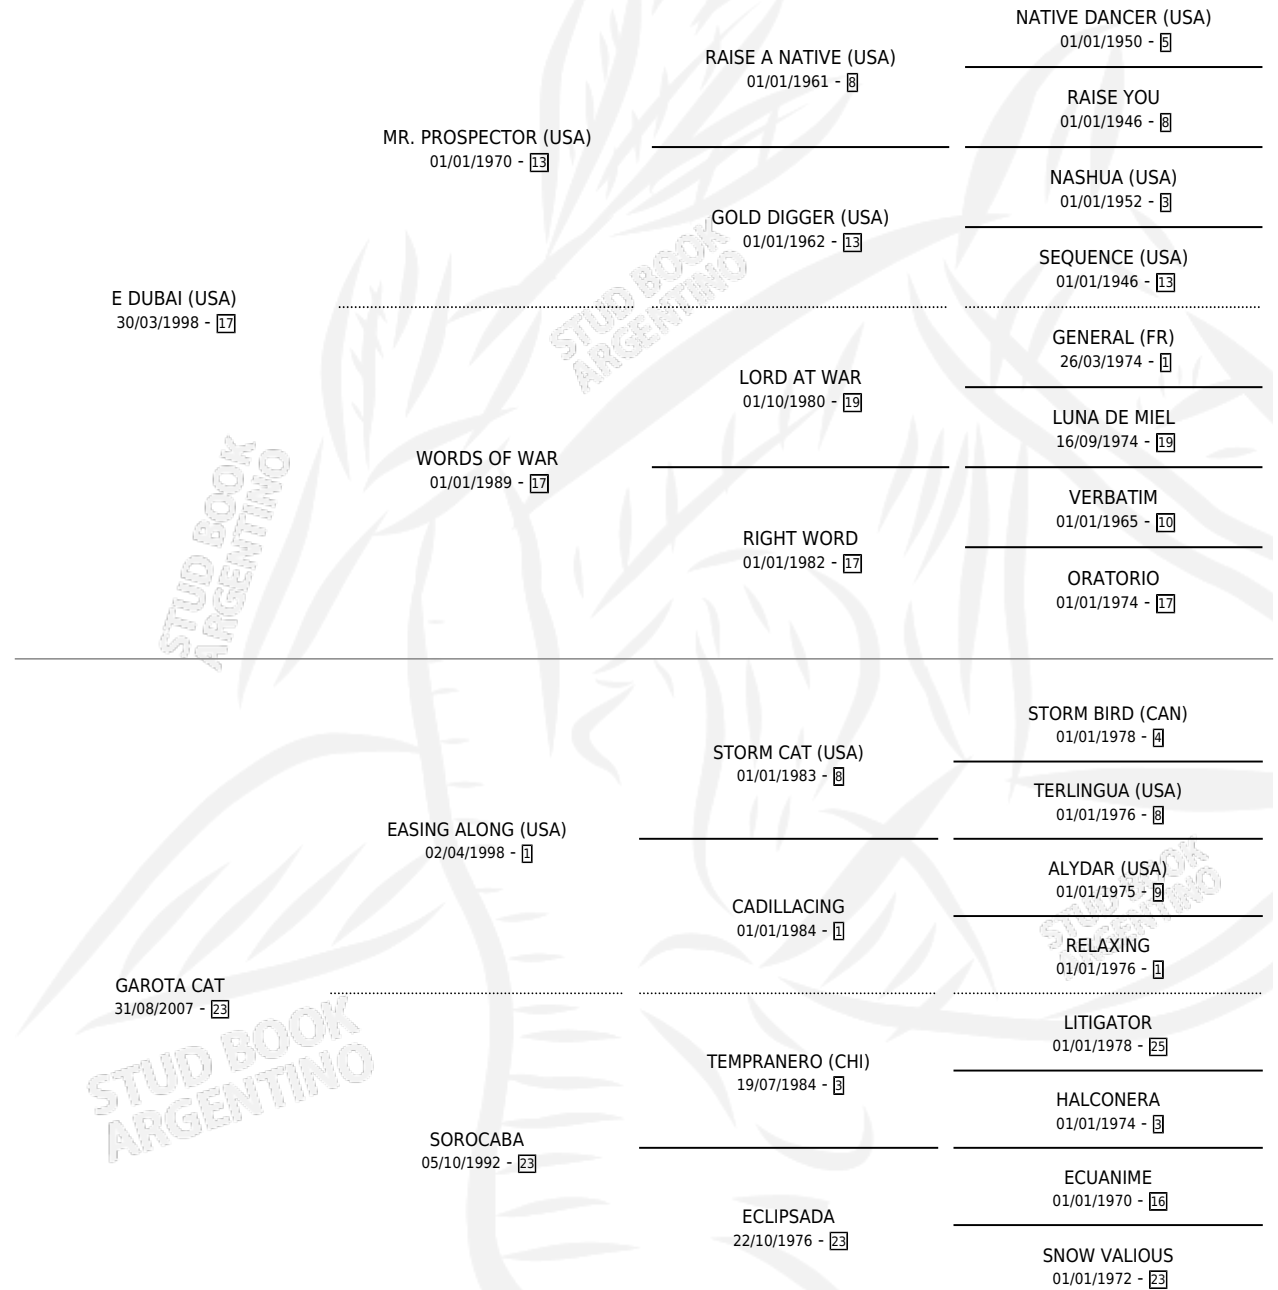

DUBAI'S CAT

por E DUBAI (USA) y GAROTA CAT por EASING ALONG (USA)

Argentina · Hembra · Zaino · SP · 02/09/2016
Familia 23-a · Volumen 42

ESTADO

TIPIFICACIÓN SANGUÍNEA	X
TIPIFICACIÓN POR ADN	✓
PASAPORTE	✓
IDENTIFICACIÓN POR MICROCHIP	✓
REPRODUCTOR	✓

Lugar de nacimiento: San Francisco Chico
Criador: Firmin Didot Cristina Amada

~

HIJOS

	MACHOS	HEMBRAS
2 NACIERON	0	2
SIN ACTUACIONES		

PEDIGREE

CAMPAÑA

Solo carreras oficiales de Argentina

POR EDAD

Ganadora de 3 carreras en Palermo y La Plata - \$1,202,347, a los 5 años.

POR DISTANCIA

HIPODROMO	CC	1°	2°	3°	4°	5°	NP	CLC	CLG	CLCG1	CLGG1	IMPORTE
LA PLATA	8	1	3	0	0	1	3	0	0	0	0	\$407,472
1000 MTS	7	1	2	0	0	1	3	0	0	0	0	\$367,472
1100 MTS	1	0	1	0	0	0	0	0	0	0	0	\$40,000
SAN ISIDRO	3	0	0	0	0	0	3	0	0	0	0	\$0
1000 MTS	1	0	0	0	0	0	1	0	0	0	0	\$0
1200 MTS	2	0	0	0	0	0	2	0	0	0	0	\$0
PALERMO	8	2	1	2	1	0	2	0	0	0	0	\$794,875
1000 MTS	8	2	1	2	1	0	2	0	0	0	0	\$794,875