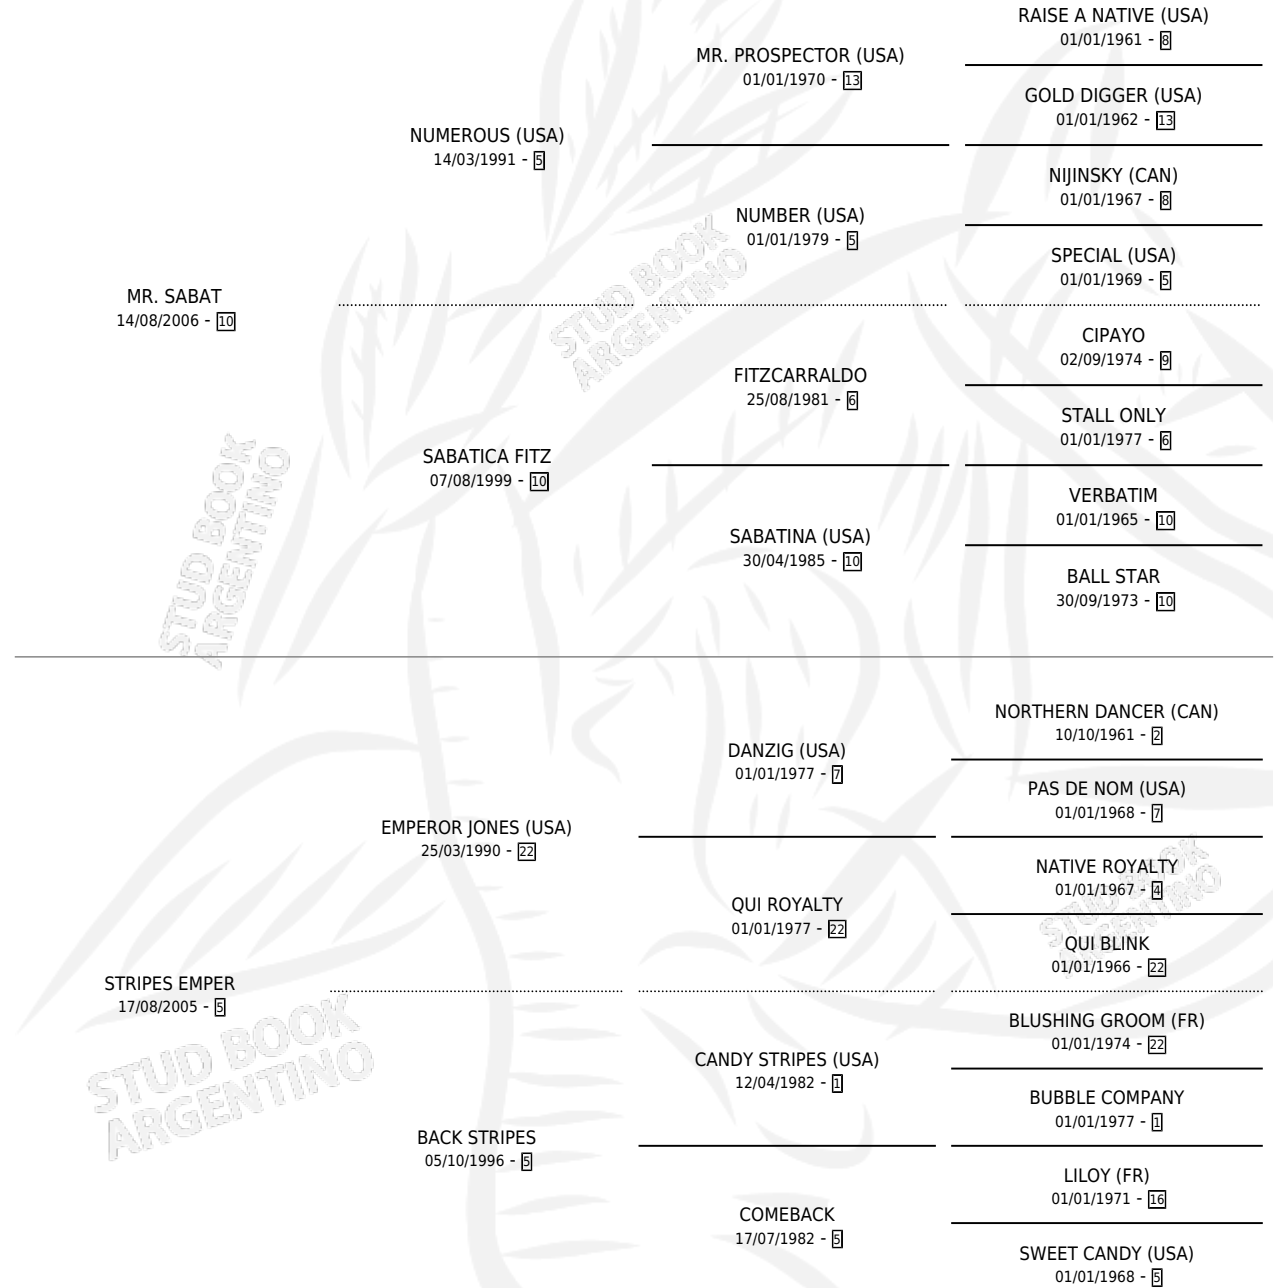

SABAT STRIPES

por **MR. SABAT** y **STRIPES EMPER** por **EMPEROR JONES (USA)**

Argentina · Macho · Alazan · SP · 31/07/2016
Familia 5-h · Volumen 42

ESTADO

TIPIFICACIÓN SANGUÍNEA	X
TIPIFICACIÓN POR ADN	✓
PASAPORTE	✓
IDENTIFICACIÓN POR MICROCHIP	✓
REPRODUCTOR	X

Lugar de nacimiento: La Calandria
Criador: Salomone Leonardo

PEDIGREE

CAMPAÑA

Solo carreras oficiales de Argentina

POR EDAD

EDAD	CC	1°	2°	3°	4°	5°	NP	CLC	CLG	CLCG1	CLGG1	IMPORTE	GANANCIA / CC
4 AÑOS	13	0	0	0	0	2	11	0	0	0	0	\$27,750	\$2,135
TOTALES	13	0	0	0	0	2	11	0	0	0	0	\$27,750	\$2,135
%		0.0%	0.0%	0.0%	0.0%	15.4%	84.6%	0.0%	0.0%	0.0%	0.0%		