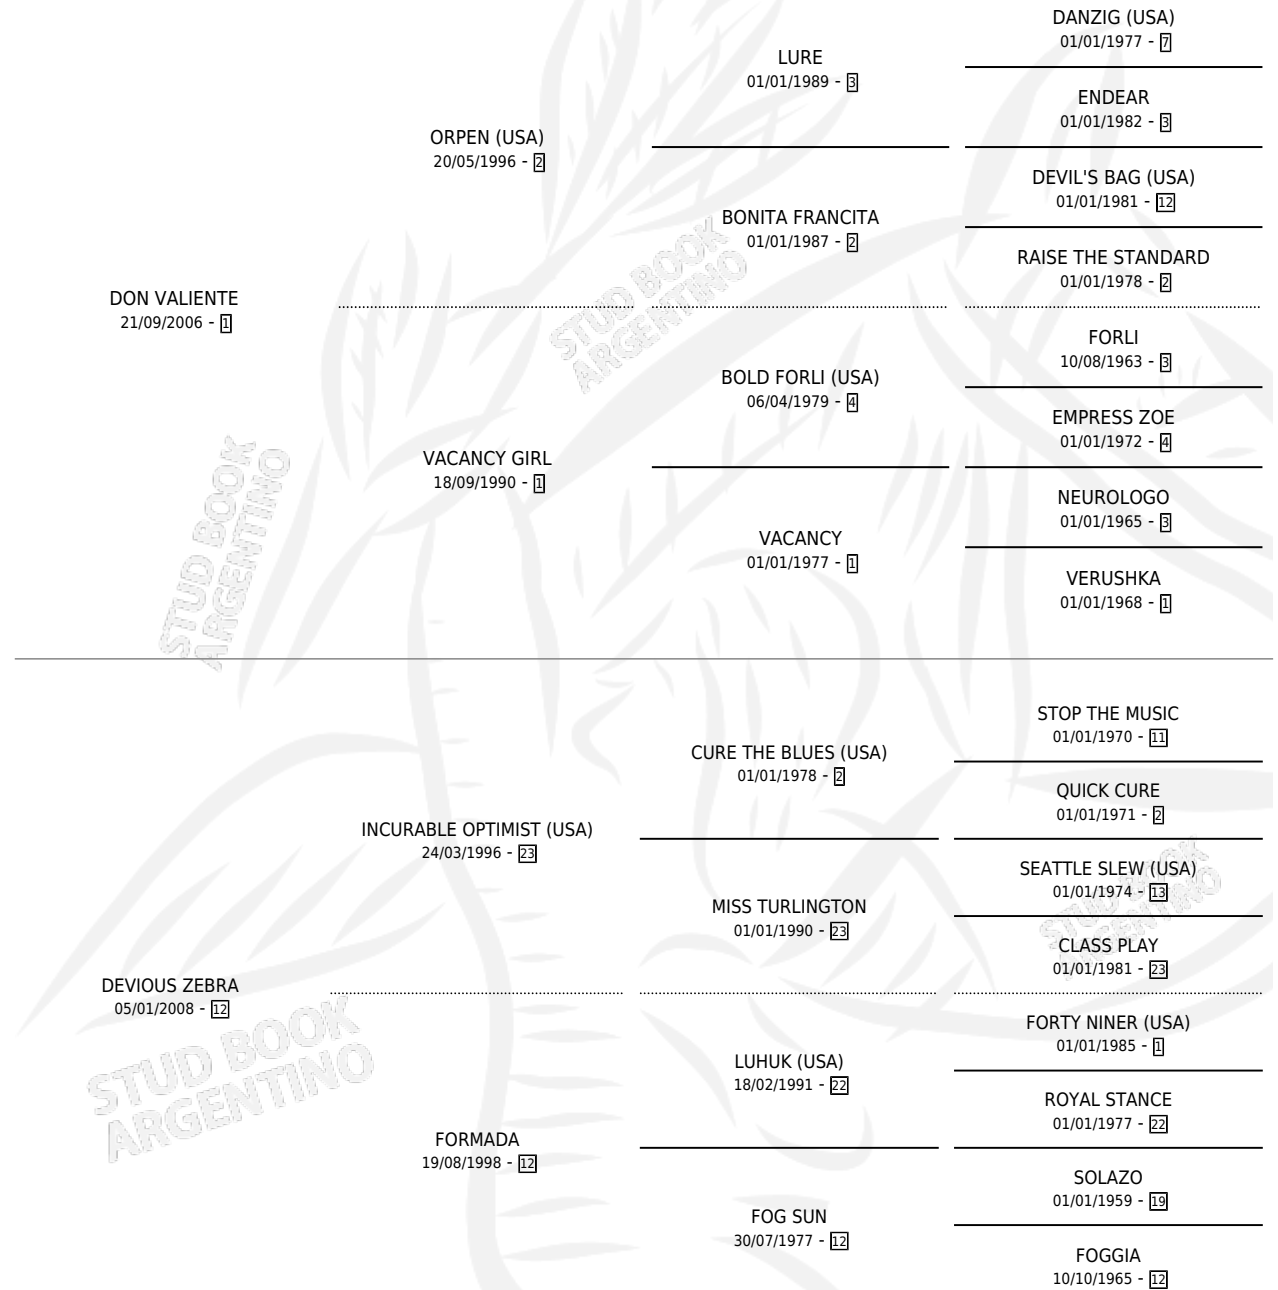

DROP OVER

por **DON VALIENTE** y **DEVIOUS ZEBRA** por **INCURABLE OPTIMIST (USA)**

Argentina · Macho · Alazan · SP · 21/08/2016
Familia 12-d · Volumen 42

ESTADO

TIPIFICACIÓN SANGUÍNEA	X
TIPIFICACIÓN POR ADN	✓
PASAPORTE	✓
IDENTIFICACIÓN POR MICROCHIP	✓
REPRODUCTOR	X

Lugar de nacimiento: El Paraiso
Criador: Triple Alliance S.A.

PEDIGREE