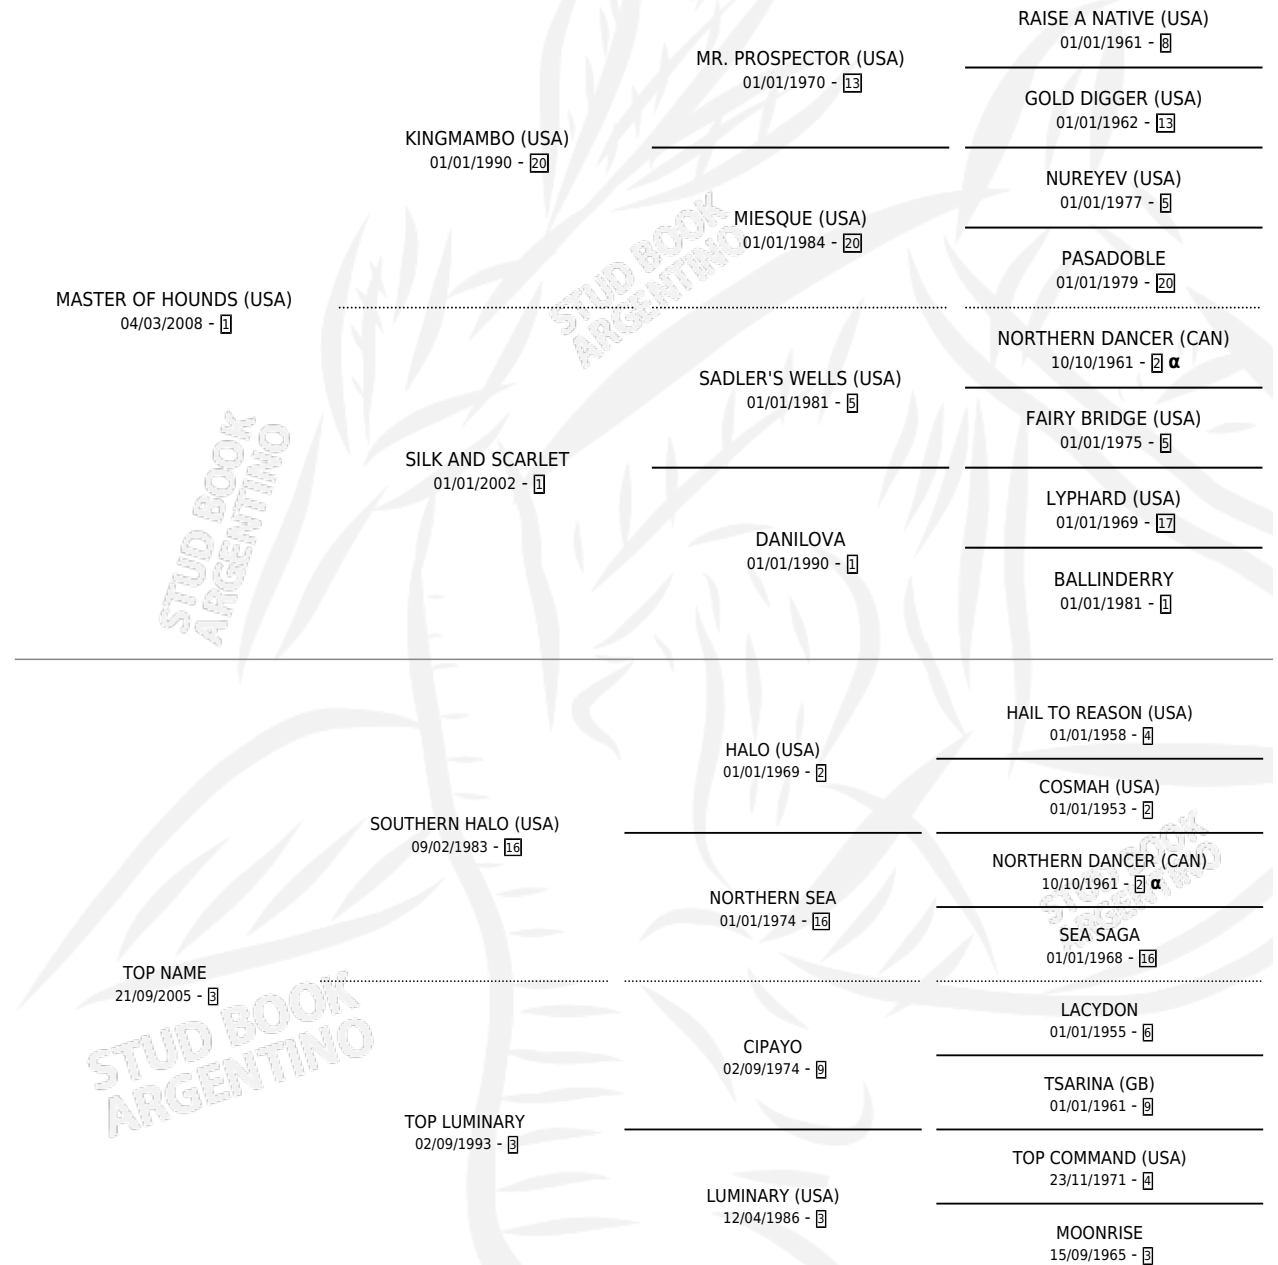

MICHICANT

por **MASTER OF HOUNDS (USA)** y **TOP NAME** por **SOUTHERN HALO (USA)**

Argentina · Hembra · Zaino · SP · 25/08/2016
Familia 3-o · Volumen 42

ESTADO

TIPIFICACIÓN SANGUÍNEA	X
TIPIFICACIÓN POR ADN	✓
PASAPORTE	✓
IDENTIFICACIÓN POR MICROCHIP	✓
REPRODUCTOR	✓

Lugar de nacimiento: El Paraiso
Criador: El Paraiso

~

HIJOS

	MACHOS	HEMBRAS
1 NACIERON	0	1
SIN ACTUACIONES		

PEDIGREE

INBREEDING : α