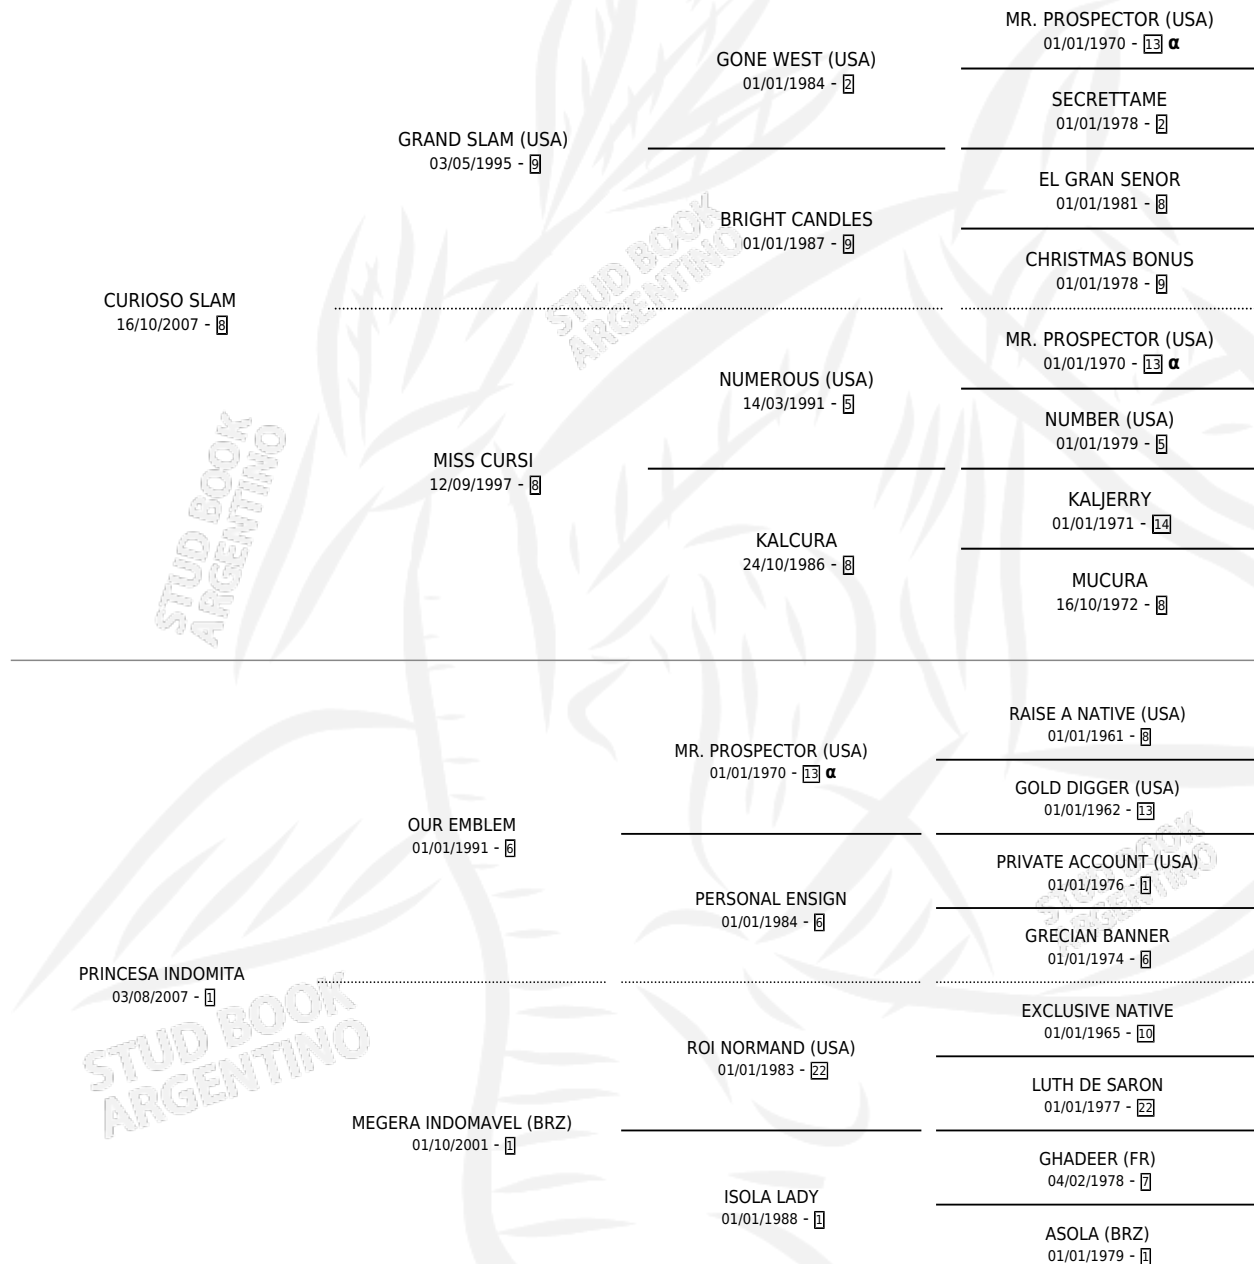

INDOMINUS SLAM

por **CURIOSO SLAM** y **PRINCESA INDOMITA** por **OUR EMBLEM**

Argentina · Macho · Zaino · SP · 31/07/2016
Familia 1-e · Volumen 42

ESTADO

TIPIFICACIÓN SANGUÍNEA	X
TIPIFICACIÓN POR ADN	✓
PASAPORTE	✓
IDENTIFICACIÓN POR MICROCHIP	✓
REPRODUCTOR	X

Lugar de nacimiento: Don Yeye
Criador: Guasco Mario Ernesto Angel

PEDIGREE

INBREEDING : α

INDOMINUS SLAM

Datos oficiales del Stud Book Argentino

Documento generado el 08/05/2026

studbook.org.ar