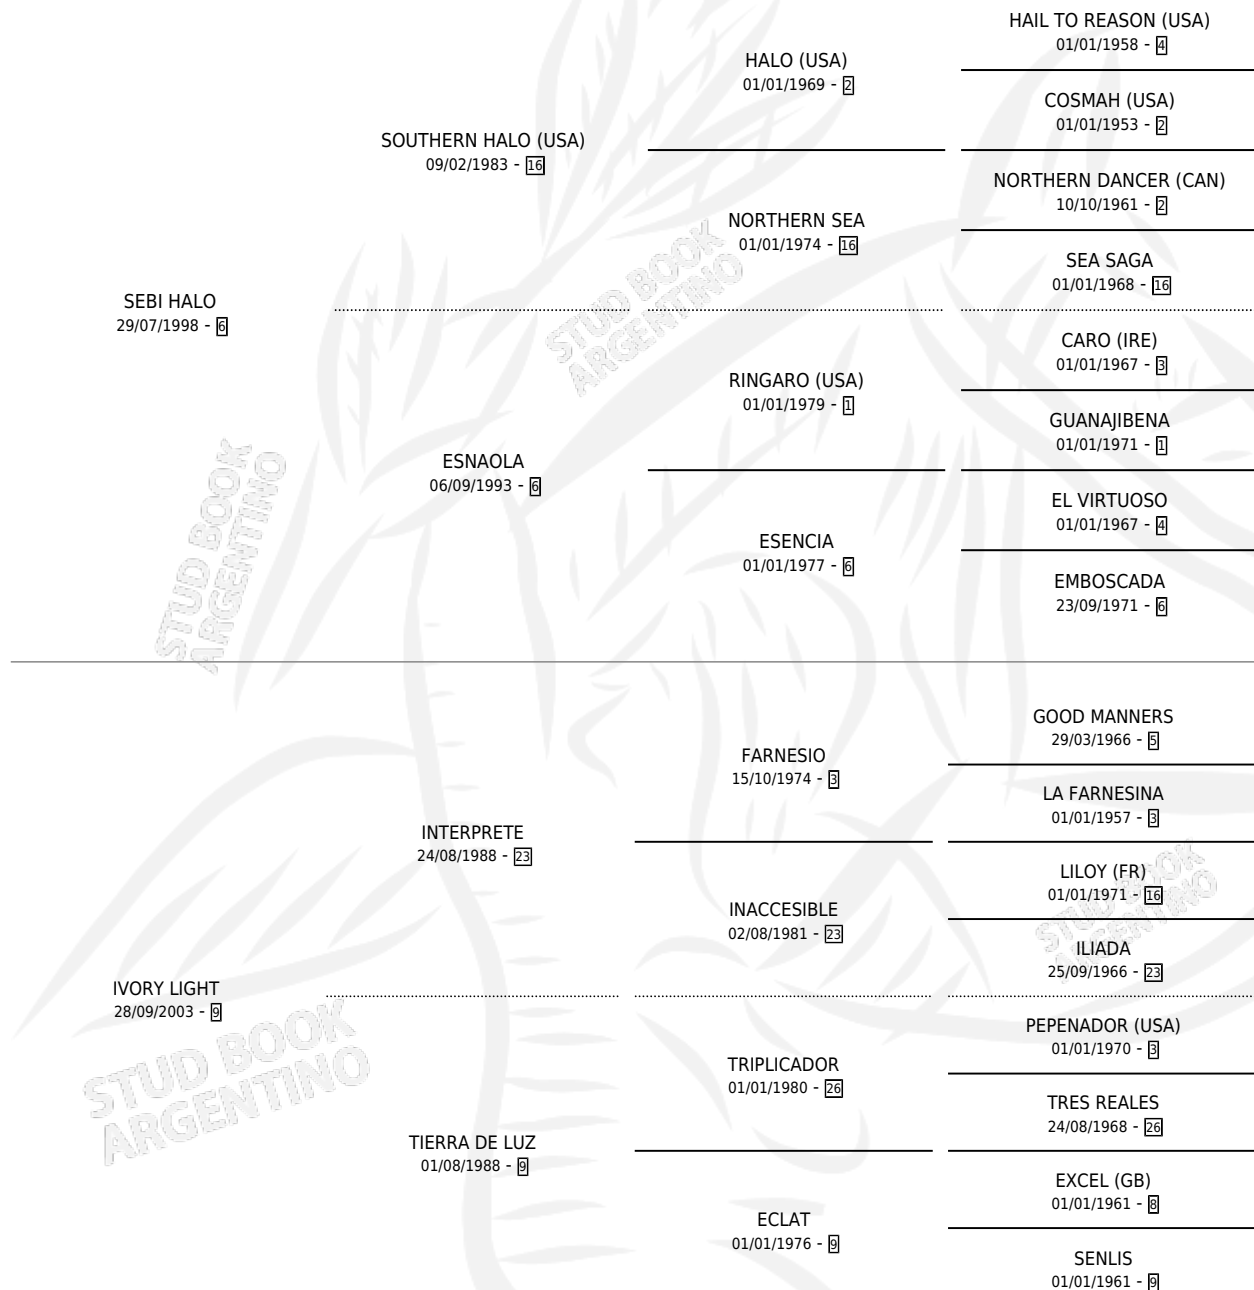

SHARMA

por SEBI HALO y IVORY LIGHT por INTERPRETE

Argentina · Hembra · Zaino · SP · 18/08/2016
Familia 9-g · Volumen 42

ESTADO

TIPIFICACIÓN SANGUÍNEA	X
TIPIFICACIÓN POR ADN	✓
PASAPORTE	✓
IDENTIFICACIÓN POR MICROCHIP	✓
REPRODUCTOR	✓

Lugar de nacimiento: El Paraiso

Criador: El Paraiso

~

HIJOS

	MACHOS	HEMBRAS
4 NACIERON	2	2

SIN ACTUACIONES

PEDIGREE

CAMPAÑA

Solo carreras oficiales de Argentina

POR EDAD

EDAD	CC	1°	2°	3°	4°	5°	NP	CLC	CLG	CLCG1	CLGG1	IMPORTE	GANANCIA / CC
2 AÑOS	2	0	1	0	0	1	0	0	0	0	0	\$100,000	\$50,000
3 AÑOS	4	0	1	0	0	0	3	0	0	0	0	\$78,750	\$19,688
4 AÑOS	2	0	0	0	0	0	2	0	0	0	0	\$0	\$0
5 AÑOS	2	0	0	0	0	0	2	0	0	0	0	\$0	\$0
TOTALES	10	0	2	0	0	1	7	0	0	0	0	\$178,750	\$17,875
%		0.0%	20.0%	0.0%	0.0%	10.0%	70.0%	0.0%	0.0%	0.0%	0.0%		