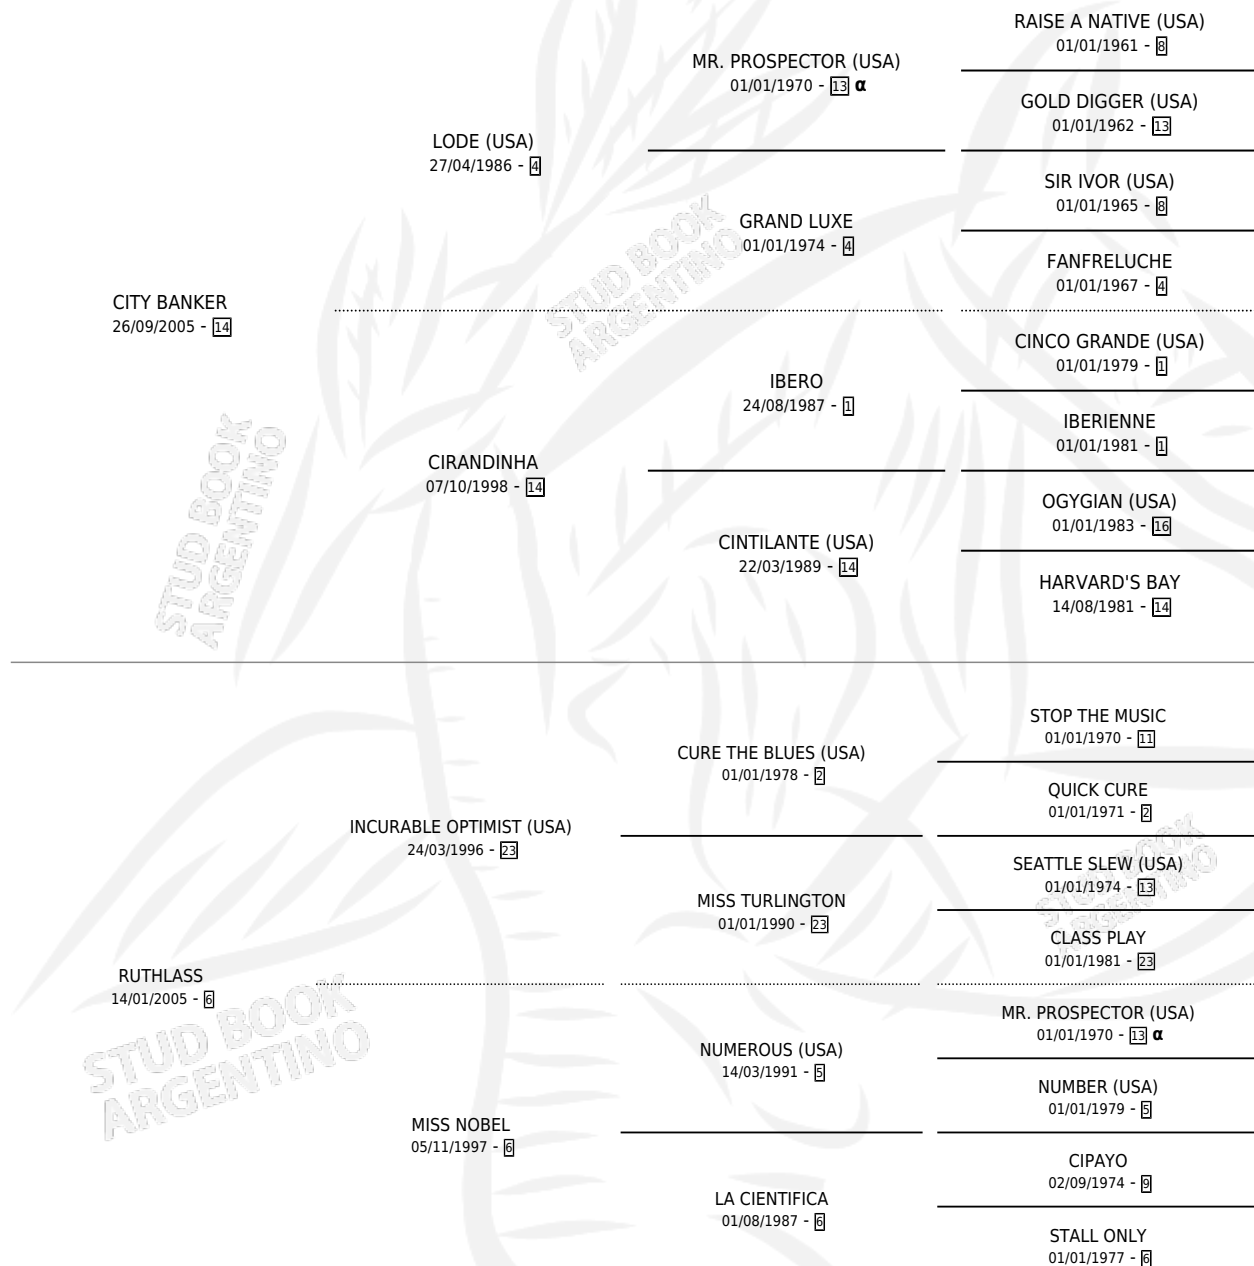

SERENA BANKER

por CITY BANKER y RUTHLASS por INCURABLE OPTIMIST (USA)

Argentina · Hembra · Alazan · SP · 18/08/2016
Familia 6-e · Volumen 42

ESTADO

TIPIFICACIÓN SANGUÍNEA	X
TIPIFICACIÓN POR ADN	✓
PASAPORTE	✓
IDENTIFICACIÓN POR MICROCHIP	✓
REPRODUCTOR	✓

Lugar de nacimiento: Comalal
Criador: Martinez De Hoz Santiago

~

HIJOS

	MACHOS	HEMBRAS
3 NACIERON	1	2
SIN ACTUACIONES		

PEDIGREE

INBREEDING : α