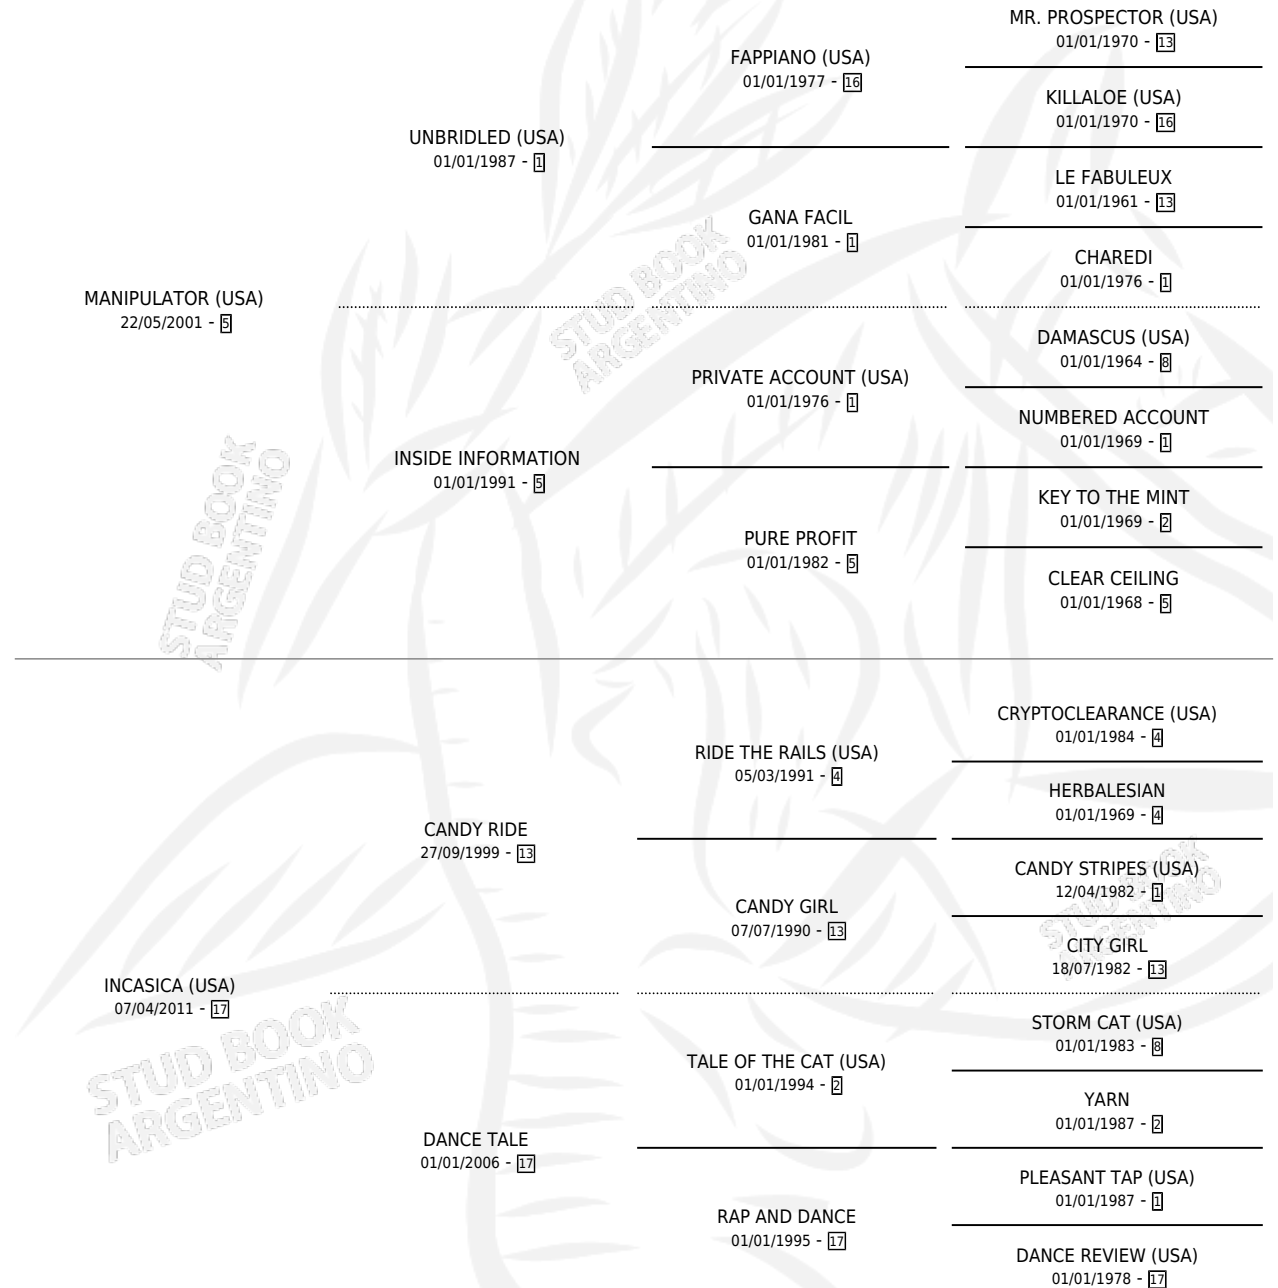

MANI RIDE

por **MANIPULATOR (USA)** y **INCASICA (USA)** por **CANDY RIDE**

Argentina · Hembra · Zaino · SP · 30/07/2016
Familia 17-b · Volumen 42

ESTADO

TIPIFICACIÓN SANGUÍNEA	X
TIPIFICACIÓN POR ADN	✓
PASAPORTE	✓
IDENTIFICACIÓN POR MICROCHIP	✓
REPRODUCTOR	X

Lugar de nacimiento: Costa Del Rio
Criador: Calomino S.A.

PEDIGREE