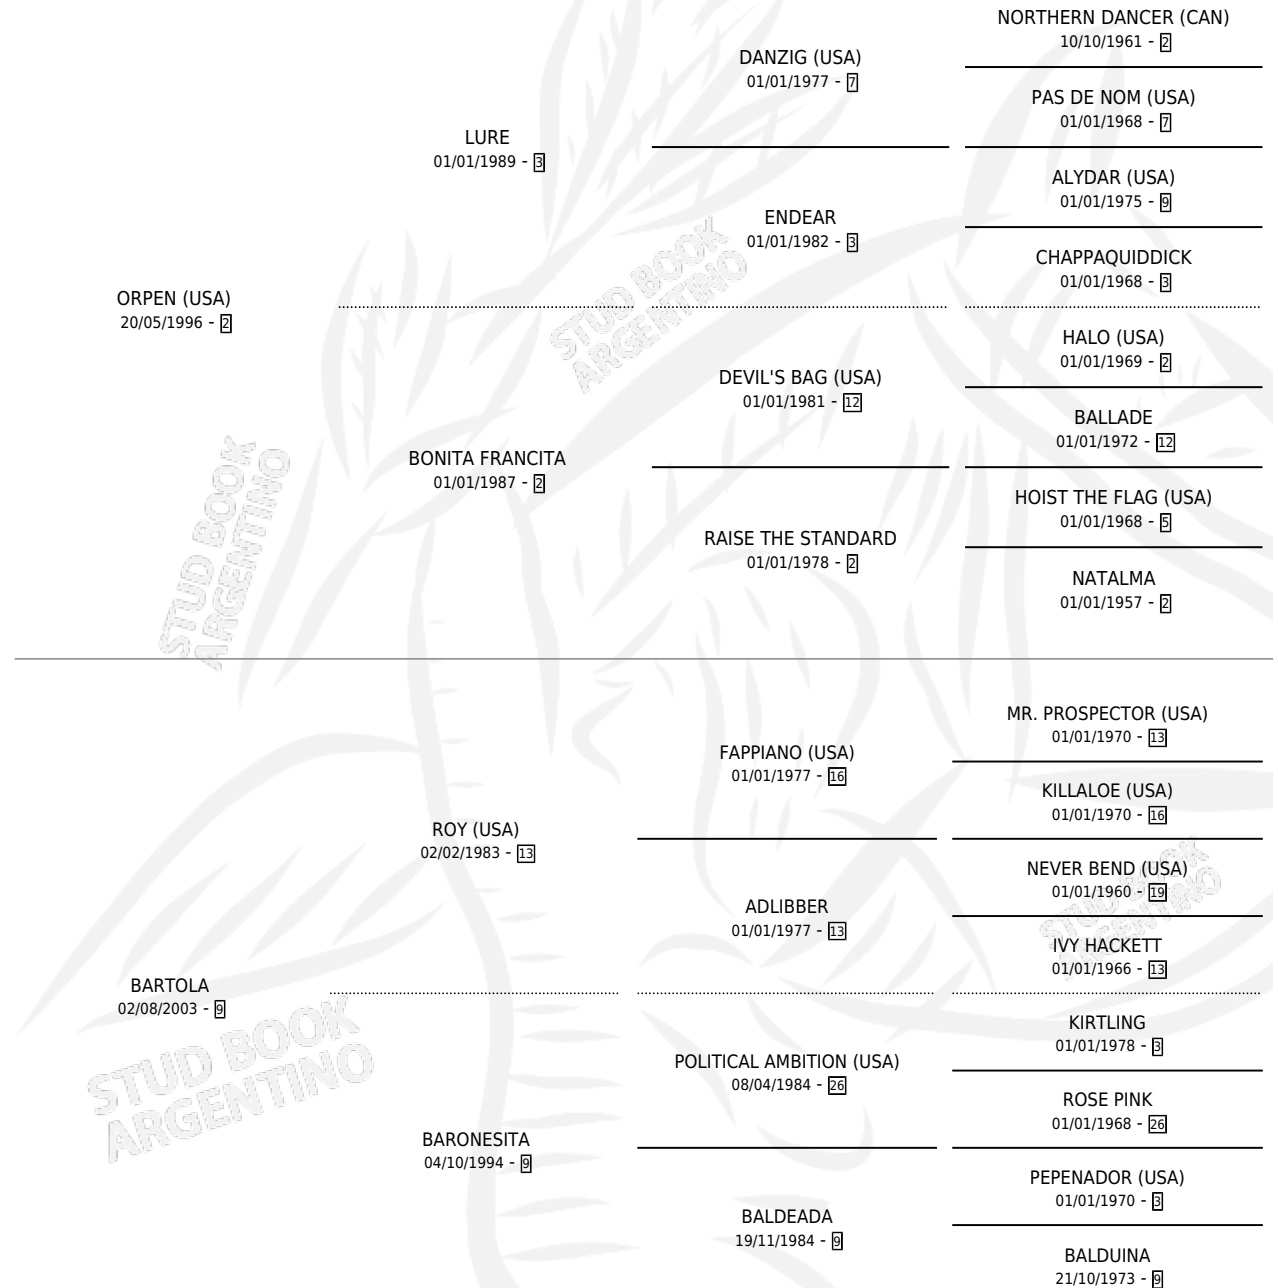

CLIFDEN

por **ORPEN (USA)** y **BARTOLA** por **ROY (USA)**

Argentina · Macho · Zaino · SP · 22/08/2016
Familia 9-g · Volumen 42

ESTADO

TIPIFICACIÓN SANGUÍNEA	X
TIPIFICACIÓN POR ADN	✓
PASAPORTE	✓
IDENTIFICACIÓN POR MICROCHIP	✓
REPRODUCTOR	X

Lugar de nacimiento: Chenaut

Criador: Chenaut

PEDIGREE

CAMPAÑA

Solo carreras oficiales de Argentina

POR EDAD

EDAD	CC	1°	2°	3°	4°	5°	NP	CLC	CLG	CLCG1	CLGG1	IMPORTE	GANANCIA / CC
4 AÑOS	4	1	0	1	0	0	2	0	0	0	0	\$150,000	\$37,500
5 AÑOS	1	0	0	0	0	0	1	0	0	0	0	\$0	\$0
7 AÑOS	1	0	0	0	0	0	1	0	0	0	0	\$40,000	\$40,000
TOTALES	6	1	0	1	0	0	4	0	0	0	0	\$190,000	\$31,667
%		16.7%	0.0%	16.7%	0.0%	0.0%	66.7%	0.0%	0.0%	0.0%	0.0%		