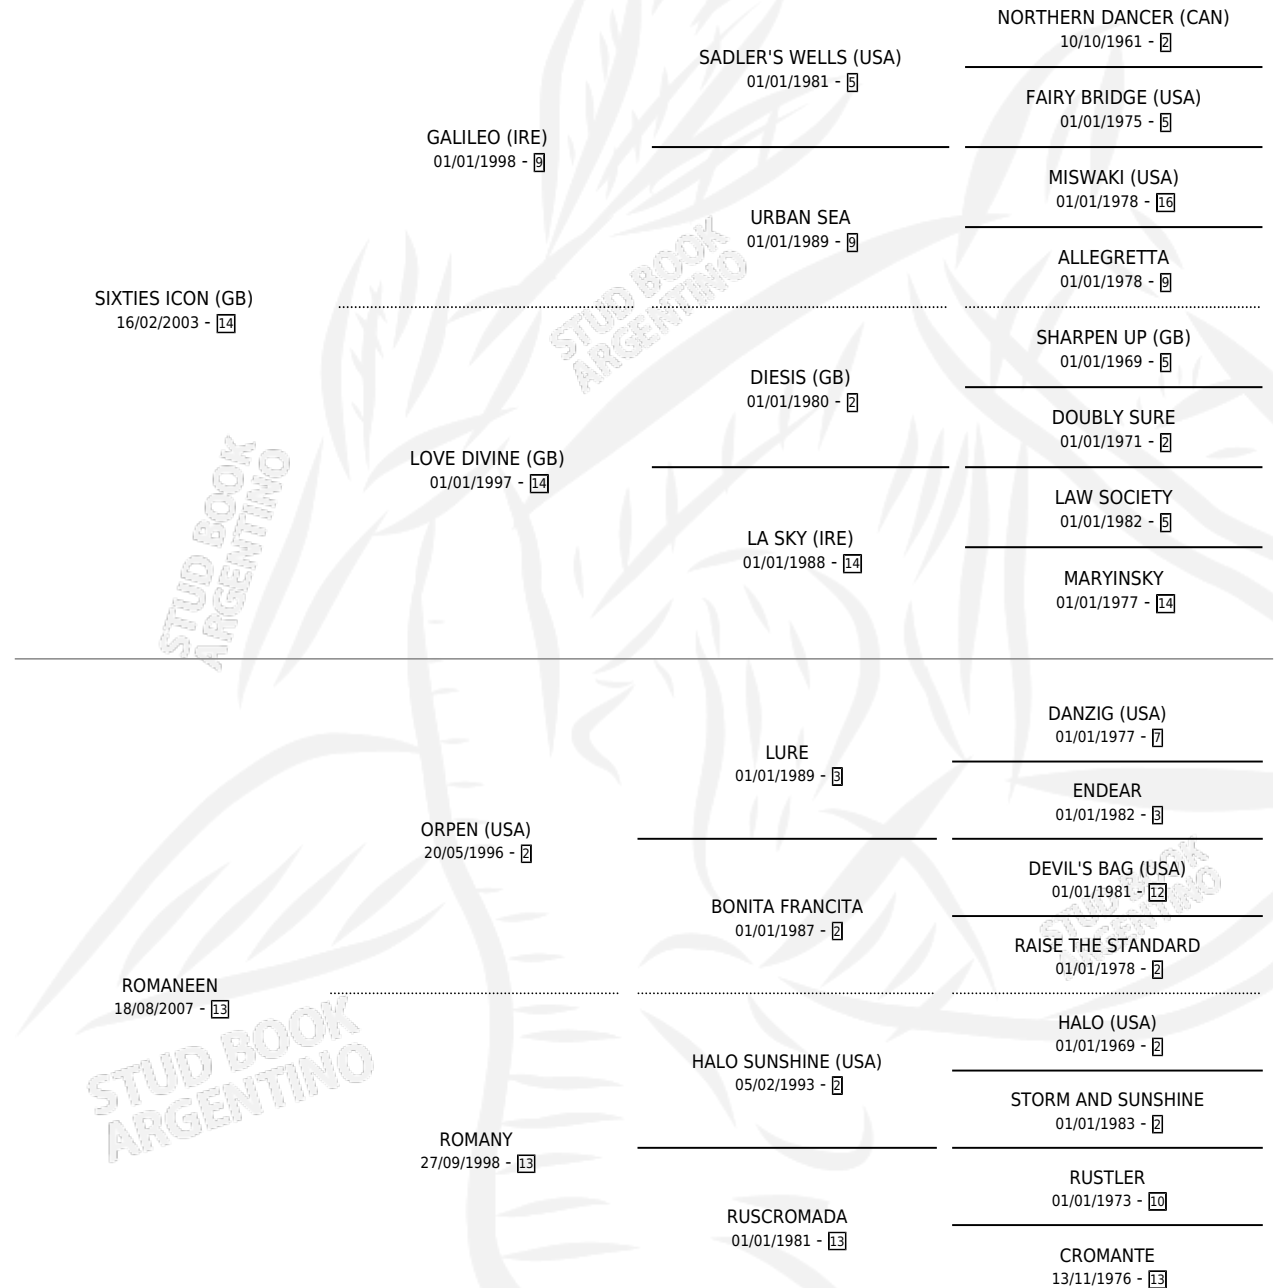

RECONTENTO

por **SIXTIES ICON (GB)** y **ROMANEEN** por **ORPEN (USA)**

Argentina · Macho · Zaino · SP · 31/08/2016
Familia 13-e · Volumen 42

ESTADO

TIPIFICACIÓN SANGUÍNEA	X
TIPIFICACIÓN POR ADN	✓
PASAPORTE	✓
IDENTIFICACIÓN POR MICROCHIP	✓
REPRODUCTOR	X

Lugar de nacimiento: Avourneen

Criador: Avourneen

PEDIGREE