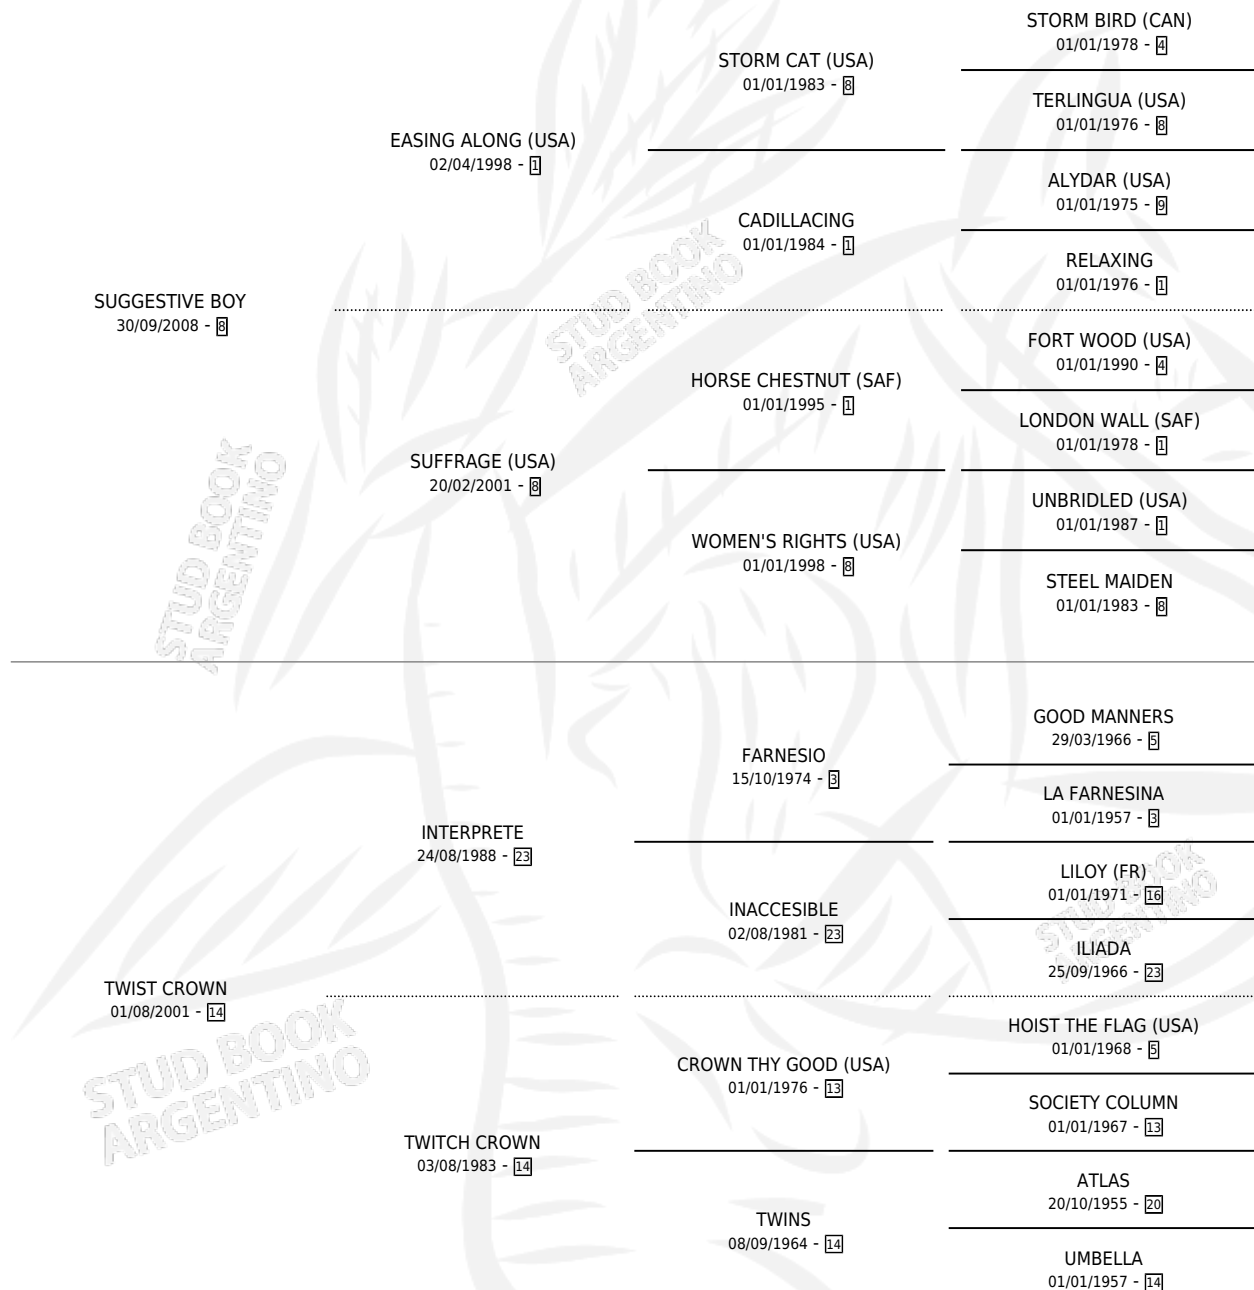

TULIP CROWN

por **SUGGESTIVE BOY** y **TWIST CROWN** por **INTERPRETE**

Argentina · Hembra · Zaino · SP · 31/07/2016
Familia 14-c · Volumen 42

ESTADO

TIPIFICACIÓN SANGUÍNEA	X
TIPIFICACIÓN POR ADN	✓
PASAPORTE	✓
IDENTIFICACIÓN POR MICROCHIP	✓
REPRODUCTOR	✓

Lugar de nacimiento: Santa Ines
Criador: Santa Ines

~

HIJOS

	MACHOS	HEMBRAS
3 NACIERON	1	2

SIN ACTUACIONES

PEDIGREE