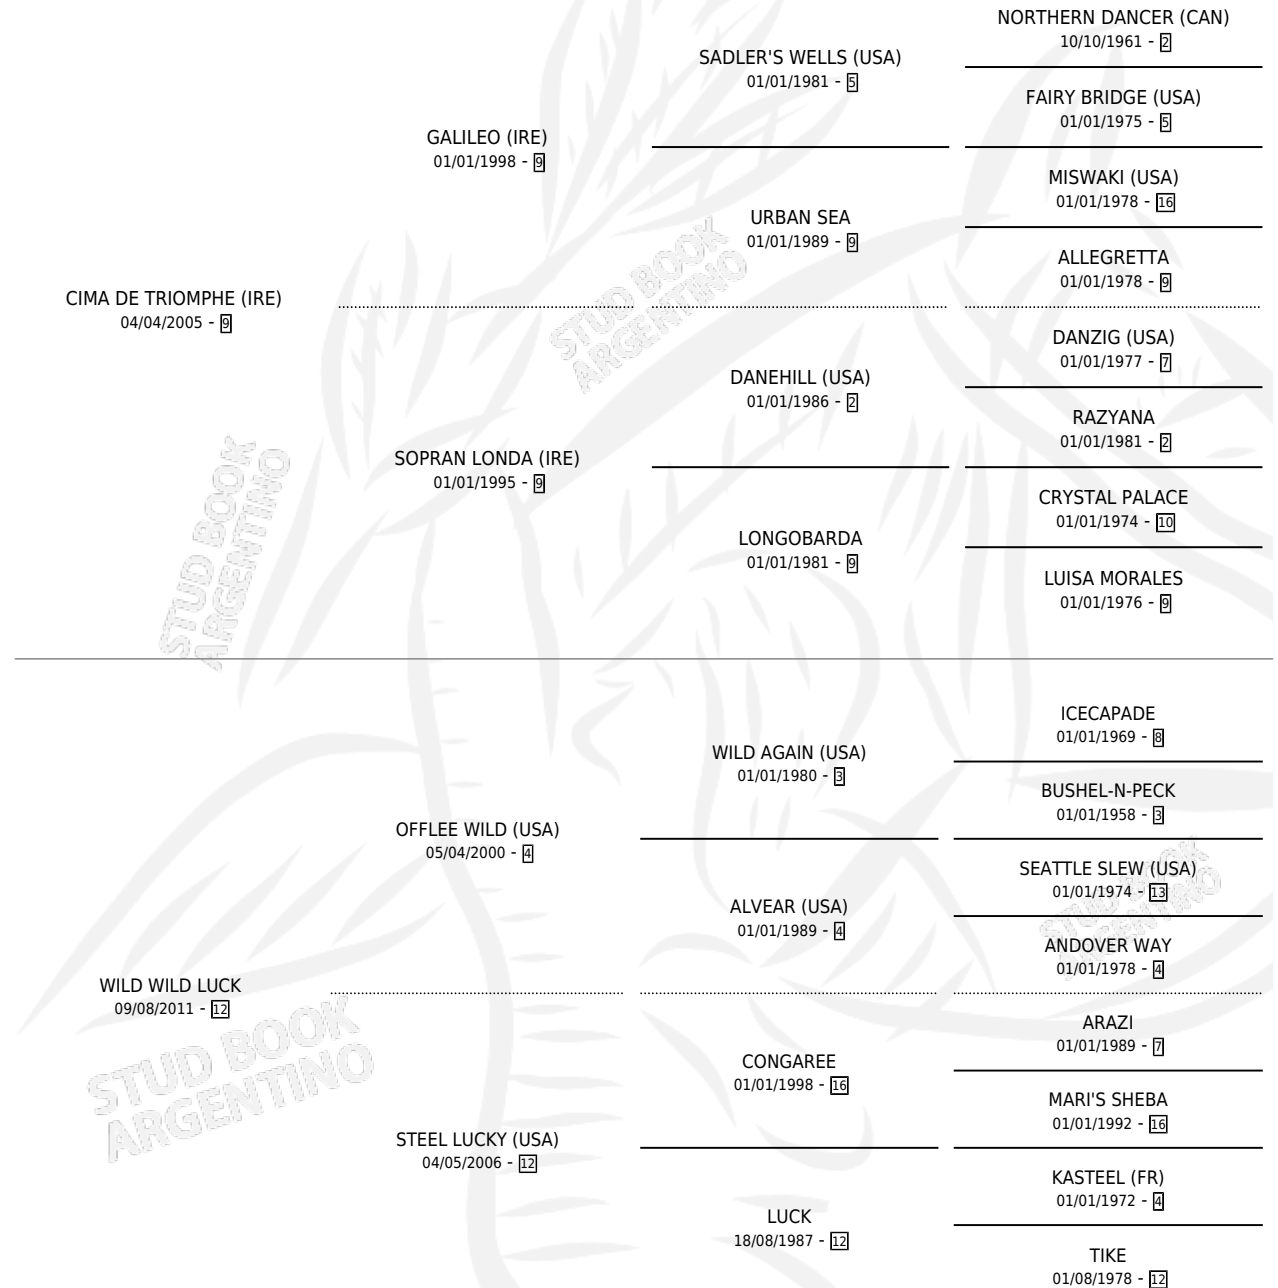

WILD ONES

por CIMA DE TRIOMPHE (IRE) y WILD WILD LUCK por
OFFLEE WILD (USA)

Argentina · Hembra · Zaino · SP · 02/09/2016
Familia 12-d · Volumen 42

ESTADO

TIPIFICACIÓN SANGUÍNEA	X
TIPIFICACIÓN POR ADN	✓
PASAPORTE	✓
IDENTIFICACIÓN POR MICROCHIP	✓
REPRODUCTOR	X

Lugar de nacimiento: La Leyenda De Areco

Criador: La Leyenda De Areco

PEDIGREE

EXPORTACIÓN / IMPORTACIÓN

FECHA	MOVIMIENTO	PAÍS
08/07/2022	EXPORTADO	ESTADOS UNIDOS

~

CAMPAÑA

Solo carreras oficiales de Argentina