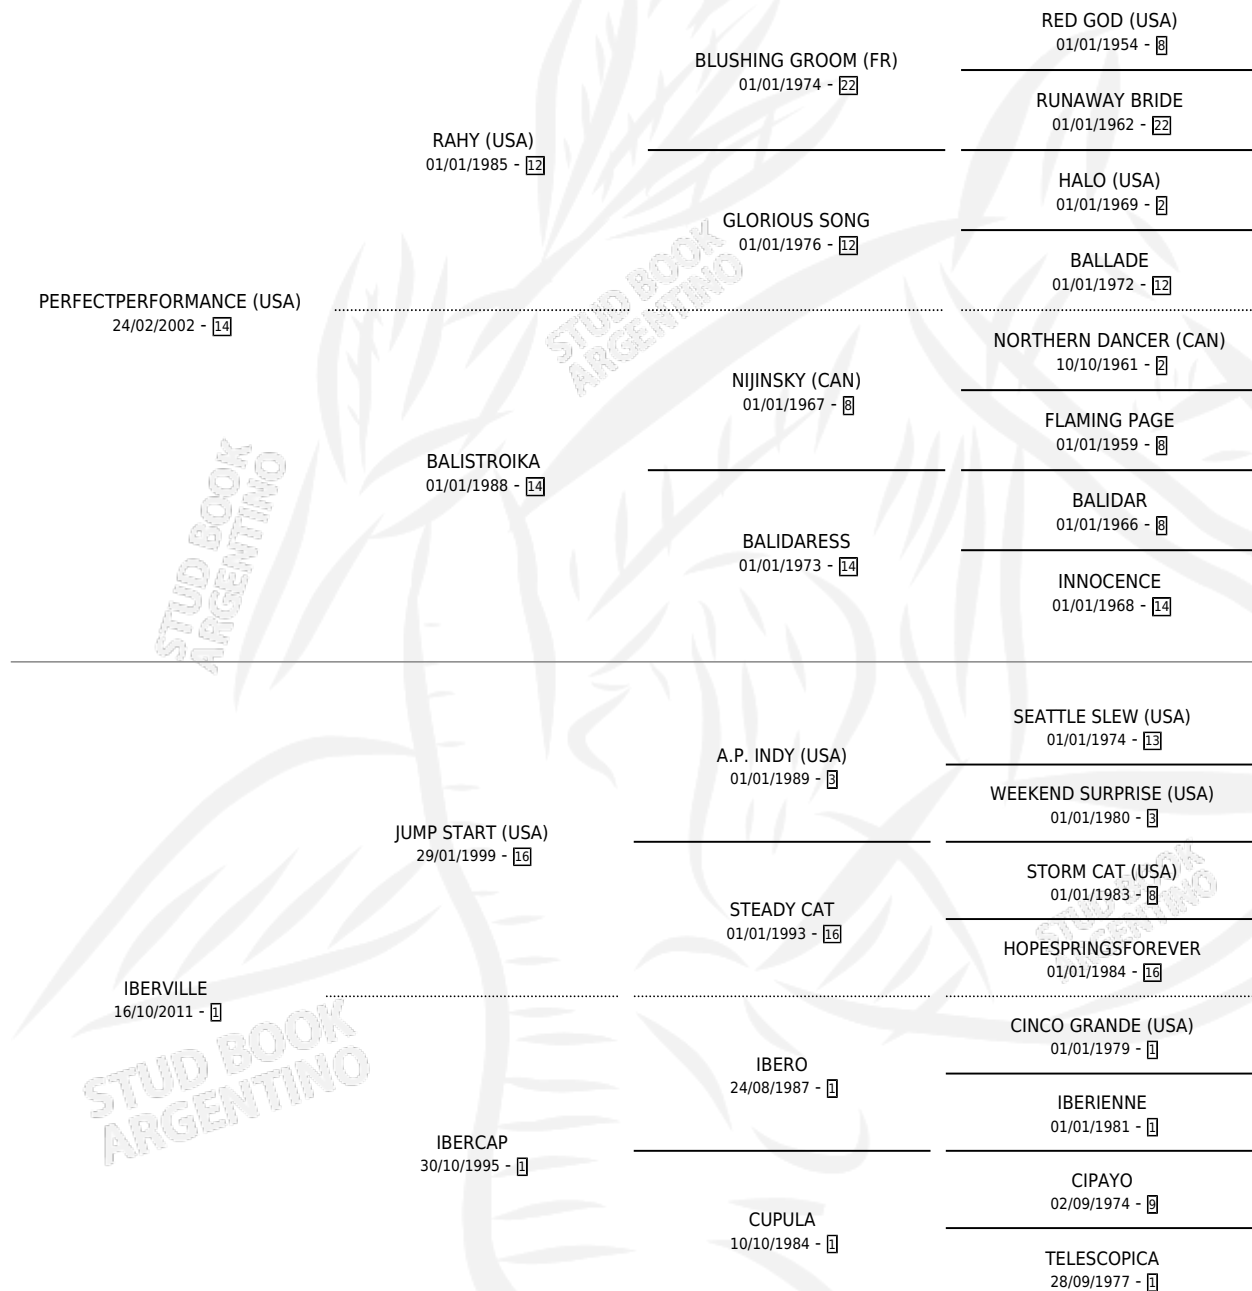

IBERIA VET

por PERFECTPERFORMANCE (USA) y IBERVILLE por JUMP START (USA)

Argentina · Hembra · Zaino Colorado · SP · 01/09/2016
Familia 1-s · Volumen 42

ESTADO

TIPIFICACIÓN SANGUÍNEA	X
TIPIFICACIÓN POR ADN	✓
PASAPORTE	✓
IDENTIFICACIÓN POR MICROCHIP	✓
REPRODUCTOR	X

Lugar de nacimiento: La Leyenda De Areco

Criador: La Leyenda De Areco

PEDIGREE

CAMPAÑA

Solo carreras oficiales de Argentina

POR EDAD

EDAD	CC	1°	2°	3°	4°	5°	NP	CLC	CLG	CLCG1	CLGG1	IMPORTE	GANANCIA / CC
4 AÑOS	3	0	0	0	0	0	3	0	0	0	0	\$0	\$0
TOTALES	3	0	0	0	0	0	3	0	0	0	0	\$0	\$0
%		0.0%	0.0%	0.0%	0.0%	0.0%	100%	0.0%	0.0%	0.0%	0.0%		

No placés en Palermo y San Isidro en 3 carreras disputadas.

POR DISTANCIA

HIPODROMO	CC	1°	2°	3°	4°	5°	NP	CLC	CLG	CLCG1	CLGG1	IMPORTE
SAN ISIDRO	2	0	0	0	0	0	2	0	0	0	0	\$0
1000 MTS	1	0	0	0	0	0	1	0	0	0	0	\$0
1200 MTS	1	0	0	0	0	0	1	0	0	0	0	\$0
PALERMO	1	0	0	0	0	0	1	0	0	0	0	\$0
1200 MTS	1	0	0	0	0	0	1	0	0	0	0	\$0