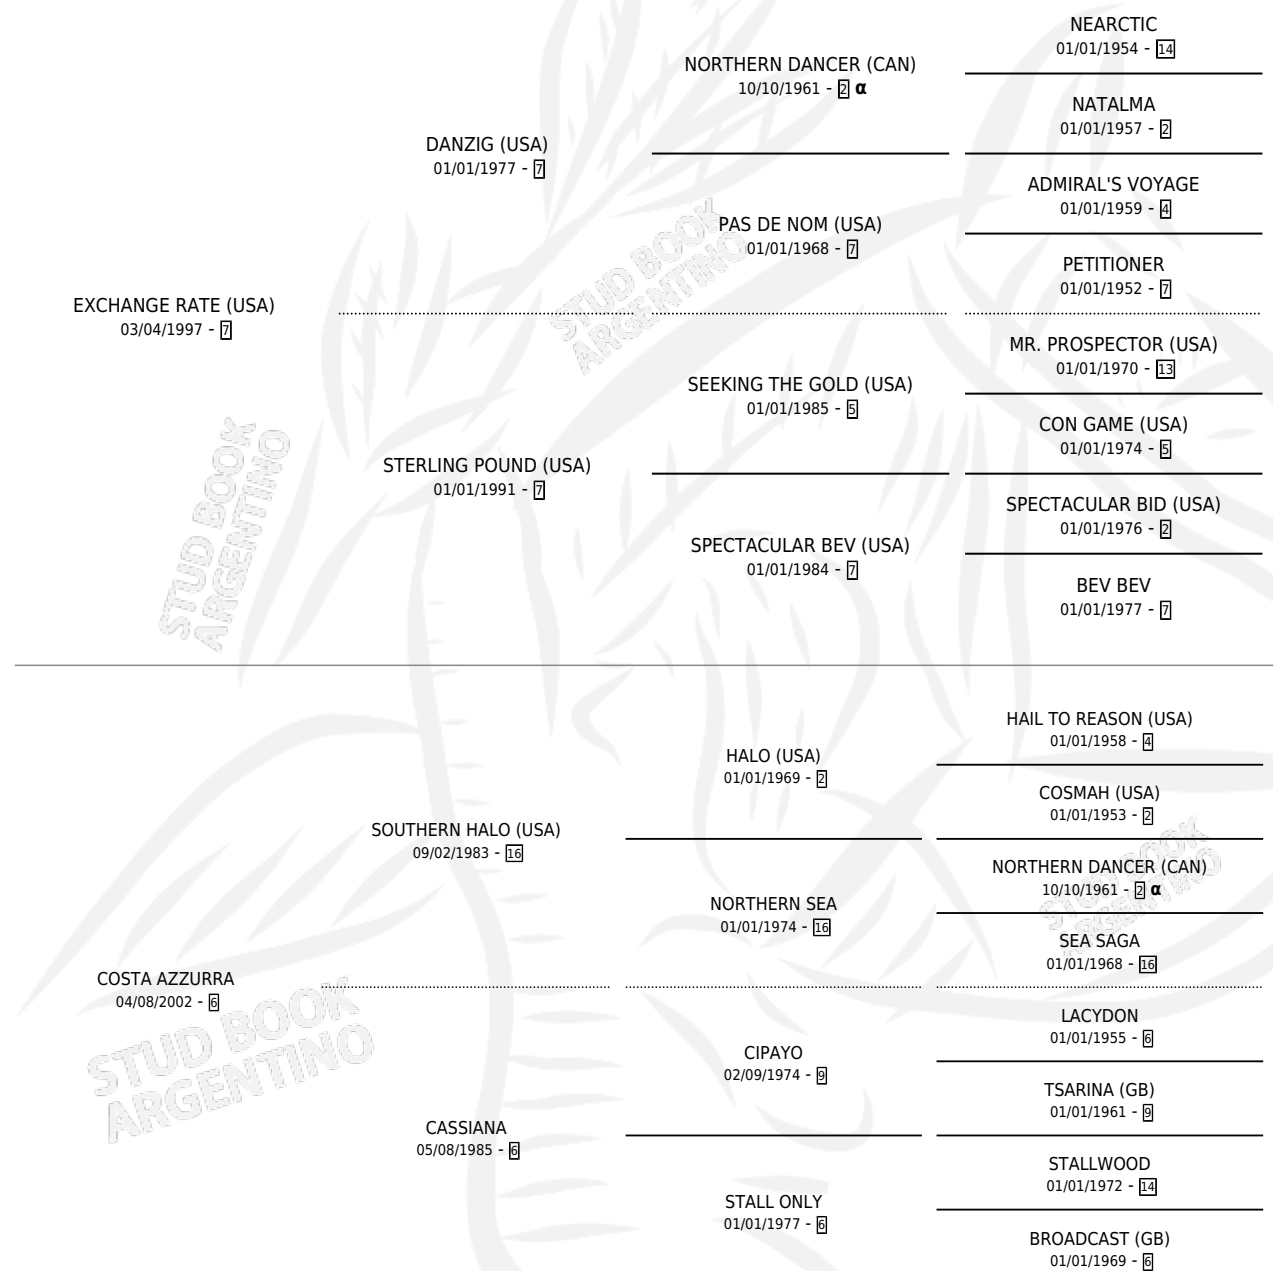

COSTA SMERALDA

por EXCHANGE RATE (USA) y COSTA AZZURRA por SOUTHERN HALO (USA)

Argentina · Hembra · Zaino · SP · 05/08/2016
Familia 6-e · Volumen 42

ESTADO

TIPIFICACIÓN SANGUÍNEA	X
TIPIFICACIÓN POR ADN	✓
PASAPORTE	✓
IDENTIFICACIÓN POR MICROCHIP	✓
REPRODUCTOR	✓

Lugar de nacimiento: Santa Ines
Criador: Santa Ines

~

HIJOS

	MACHOS	HEMBRAS
3 NACIERON	1	2
1 CORRIERON	1	0

SIN ACTUACIONES

PEDIGREE

INBREEDING : α

CAMPAÑA

Solo carreras oficiales de Argentina

POR EDAD

EDAD	CC	1°	2°	3°	4°	5°	NP	CLC	CLG	CLCG1	CLGG1	IMPORTE	GANANCIA / CC
4 AÑOS	2	1	0	0	0	0	1	0	0	0	0	\$185,000	\$92,500
TOTALES	2	1	0	0	0	0	1	0	0	0	0	\$185,000	\$92,500
%		50.0%	0.0%	0.0%	0.0%	0.0%	50.0%	0.0%	0.0%	0.0%	0.0%		