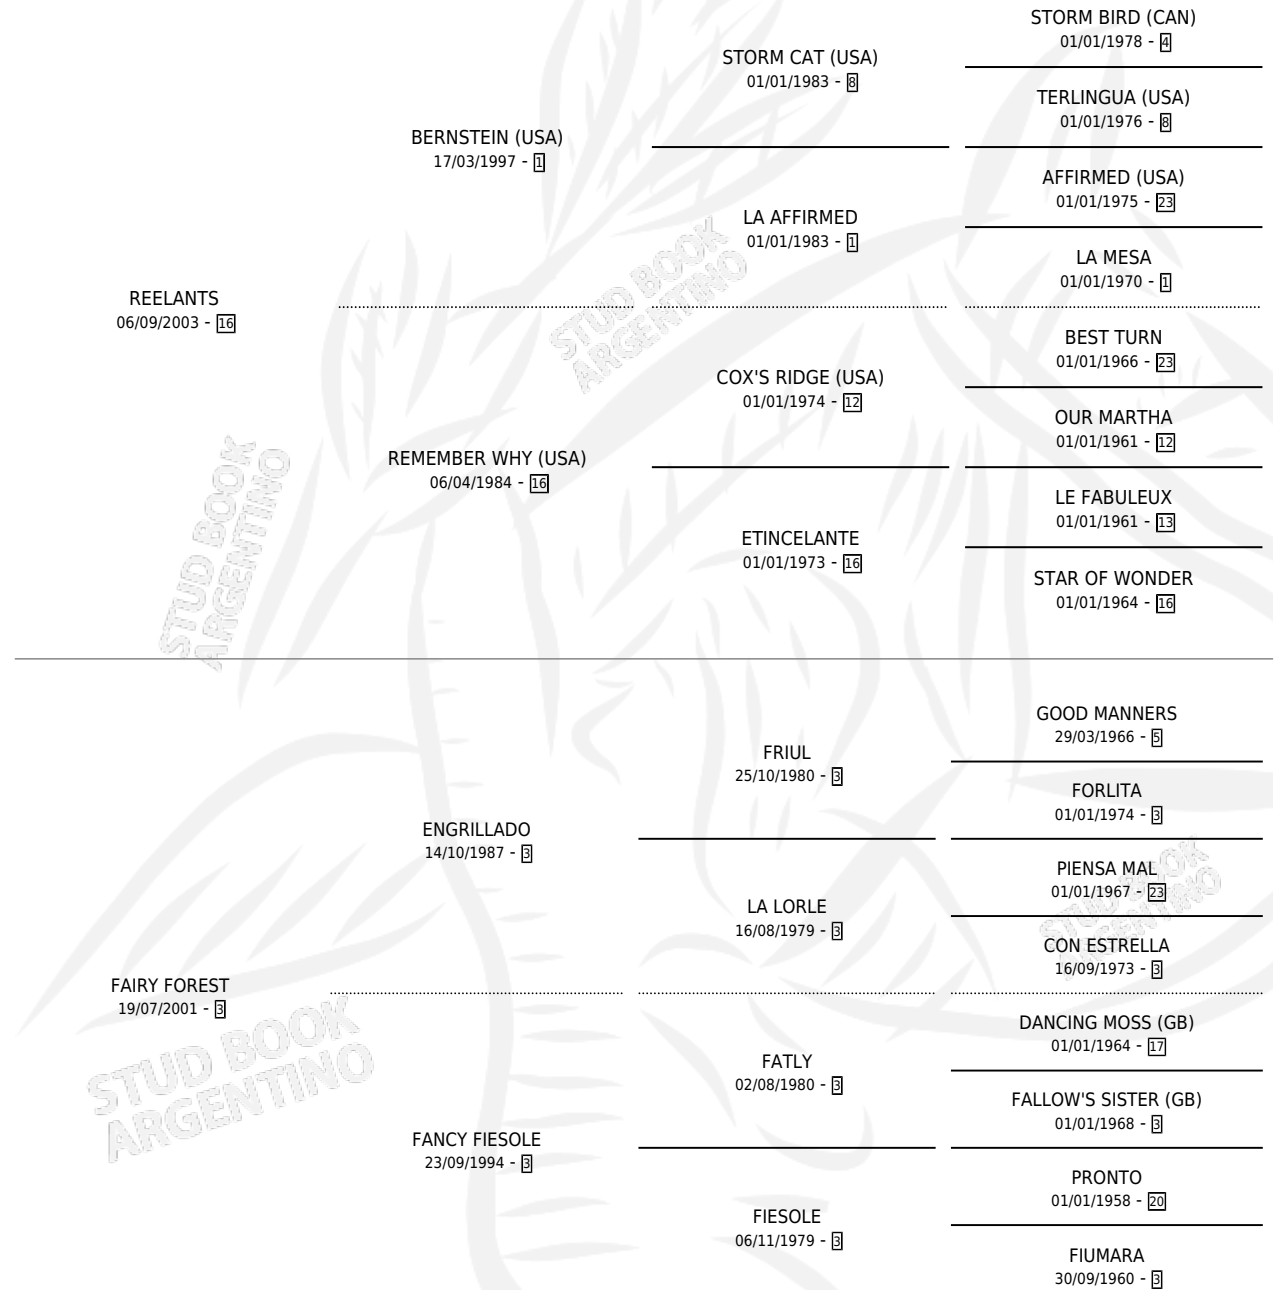

REE ESTRENO

por REELANTS y FAIRY FOREST por ENGRILLADO

Argentina · Macho · Zaino · SP · 19/08/2016
Familia 3-b · Volumen 42

ESTADO

TIPIFICACIÓN SANGUÍNEA	X
TIPIFICACIÓN POR ADN	✓
PASAPORTE	✓
IDENTIFICACIÓN POR MICROCHIP	✓
REPRODUCTOR	X

Lugar de nacimiento: Melipal

Criador: Ruisanchez Angel Matias

PEDIGREE

REE ESTRENO

Datos oficiales del Stud Book Argentino

Documento generado el 05/05/2026

studbook.org.ar