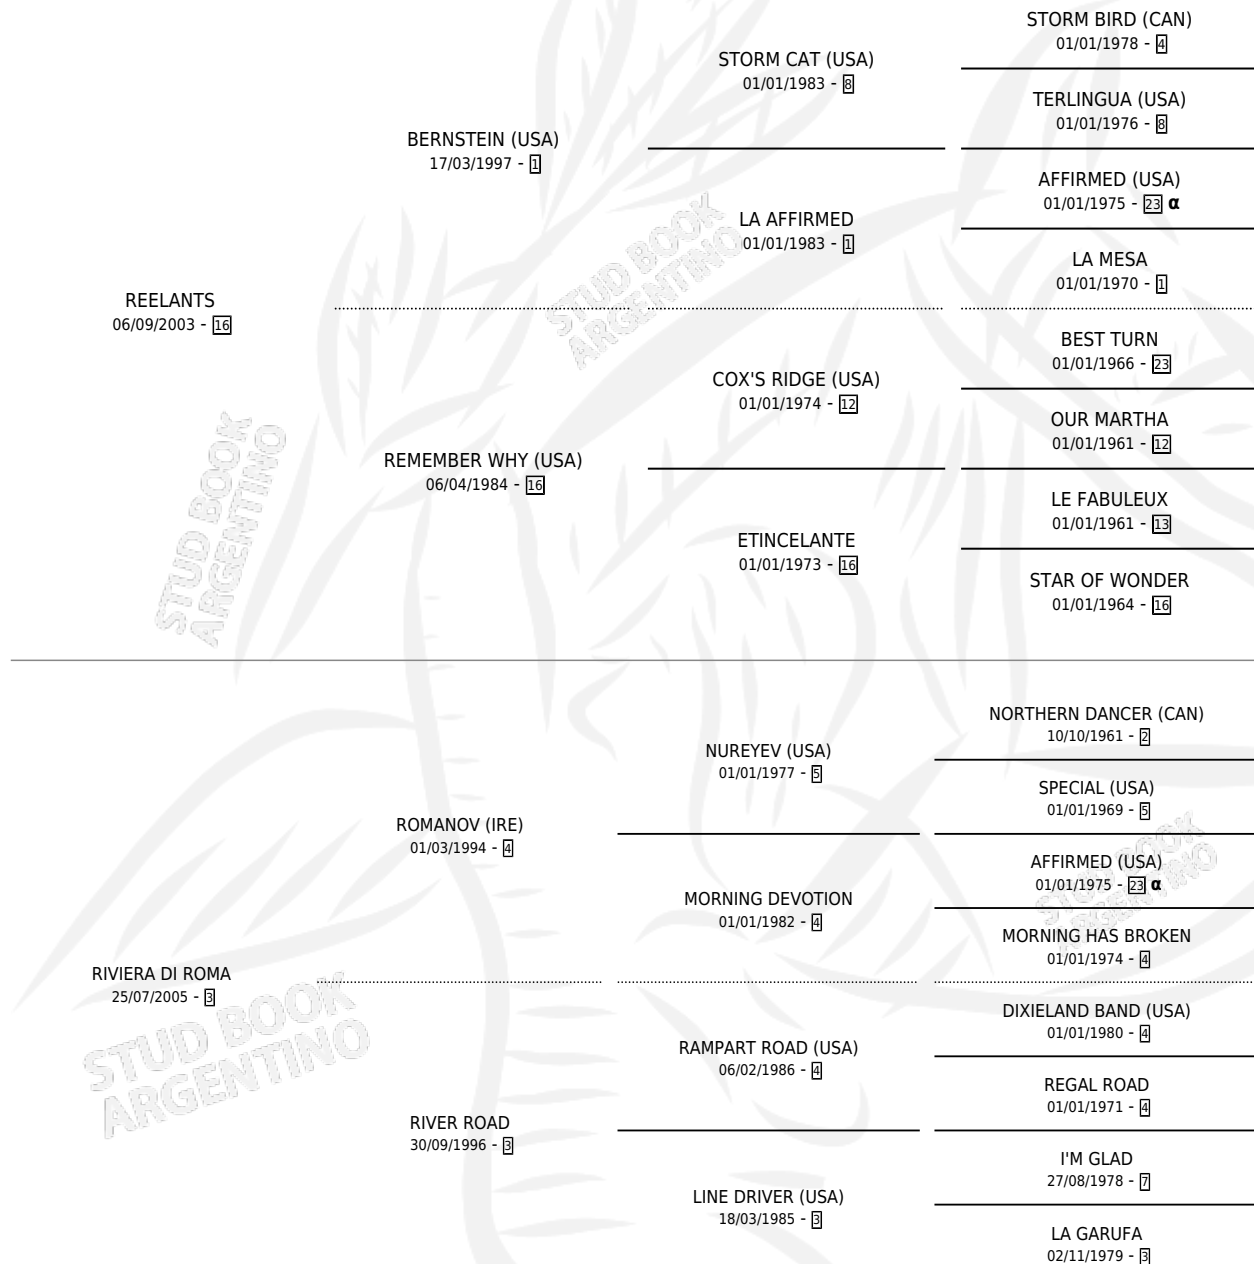

REE ILIMITADO

por REELANTS y RIVIERA DI ROMA por ROMANOV (IRE)

Argentina · Macho · Zaino · SP · 23/08/2016
Familia 3-h · Volumen 42

ESTADO

TIPIFICACIÓN SANGUÍNEA	X
TIPIFICACIÓN POR ADN	✓
PASAPORTE	✓
IDENTIFICACIÓN POR MICROCHIP	✓
REPRODUCTOR	X

Lugar de nacimiento: Melipal

Criador: Melipal

PEDIGREE

INBREEDING : α

CAMPAÑA

Solo carreras oficiales de Argentina

POR EDAD

EDAD	CC	1°	2°	3°	4°	5°	NP	CLC	CLG	CLCG1	CLGG1	IMPORTE	GANANCIA / CC
4 AÑOS	3	0	0	0	0	1	2	0	0	0	0	\$10,000	\$3,333
5 AÑOS	1	0	0	0	0	0	1	0	0	0	0	\$0	\$0
TOTALES	4	0	0	0	0	1	3	0	0	0	0	\$10,000	\$2,500
%		0.0%	0.0%	0.0%	0.0%	25.0%	75.0%	0.0%	0.0%	0.0%	0.0%		