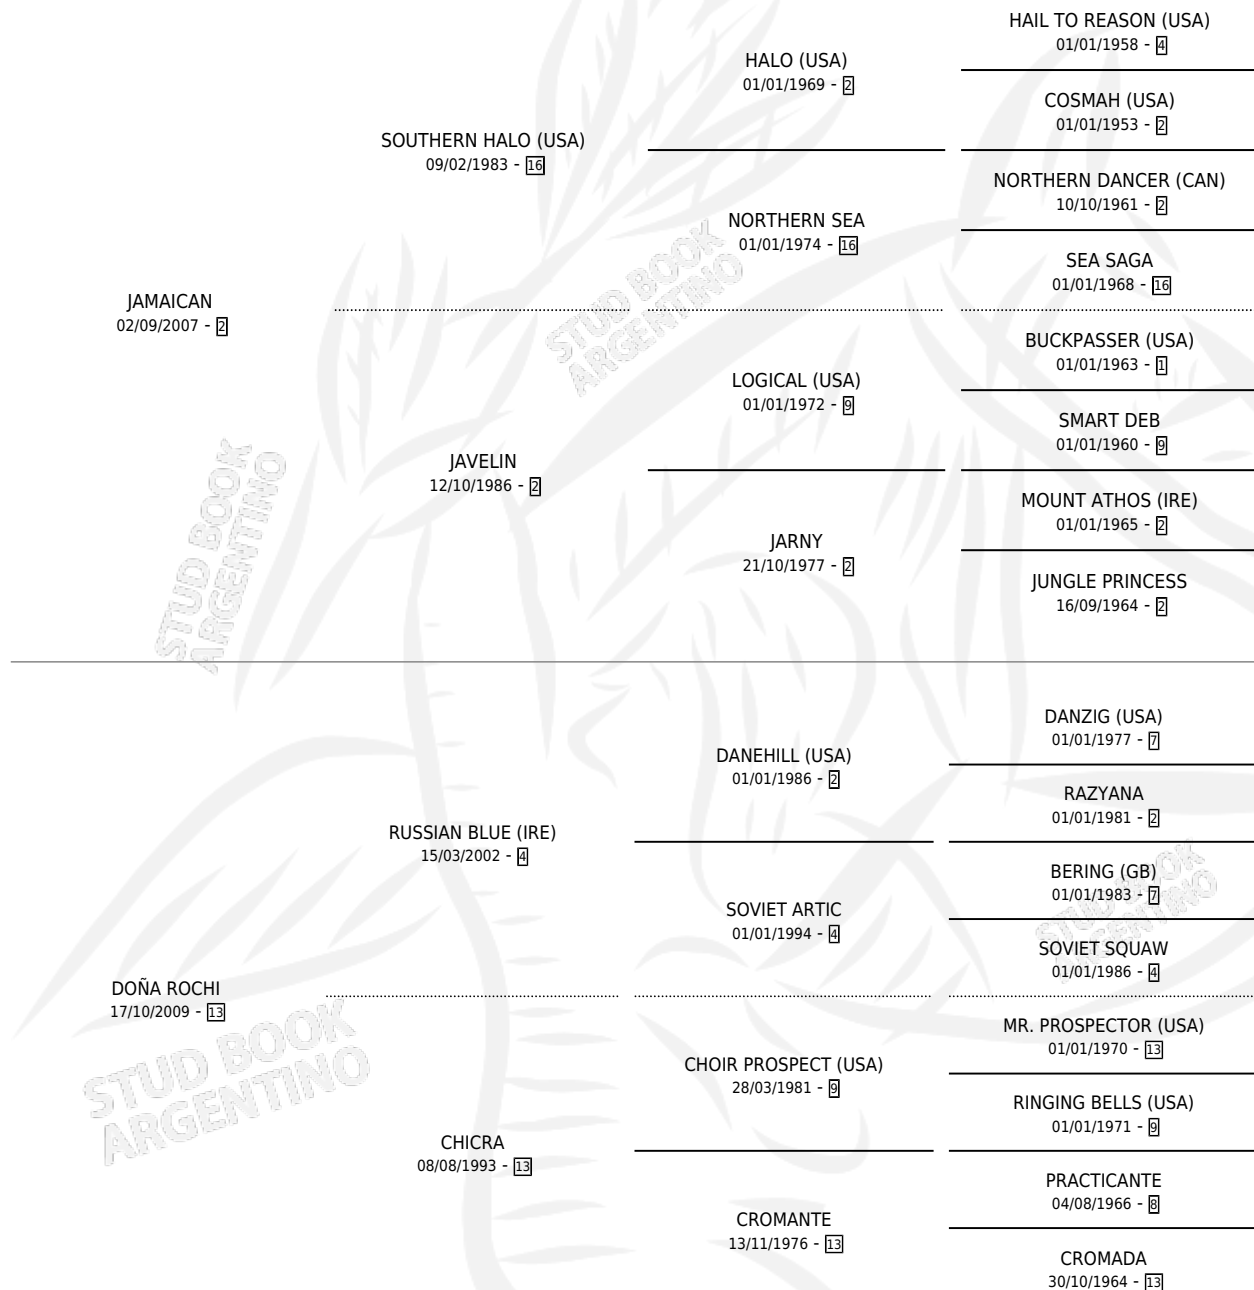

PEQUEÑA ROCHI RAP

por JAMAICAN y DOÑA ROCHI por RUSSIAN BLUE (IRE)

Argentina · Hembra · Zaino · SP · 08/08/2016
Familia 13-e · Volumen 42

ESTADO

TIPIFICACIÓN SANGUÍNEA	X
TIPIFICACIÓN POR ADN	X
PASAPORTE	X
IDENTIFICACIÓN POR MICROCHIP	X
REPRODUCTOR	X

Lugar de nacimiento: El Piamonte

Criador: Sin dato

PEDIGREE

PEQUEÑA ROCHI RAP

Datos oficiales del Stud Book Argentino

Documento generado el 14/05/2026

studbook.org.ar