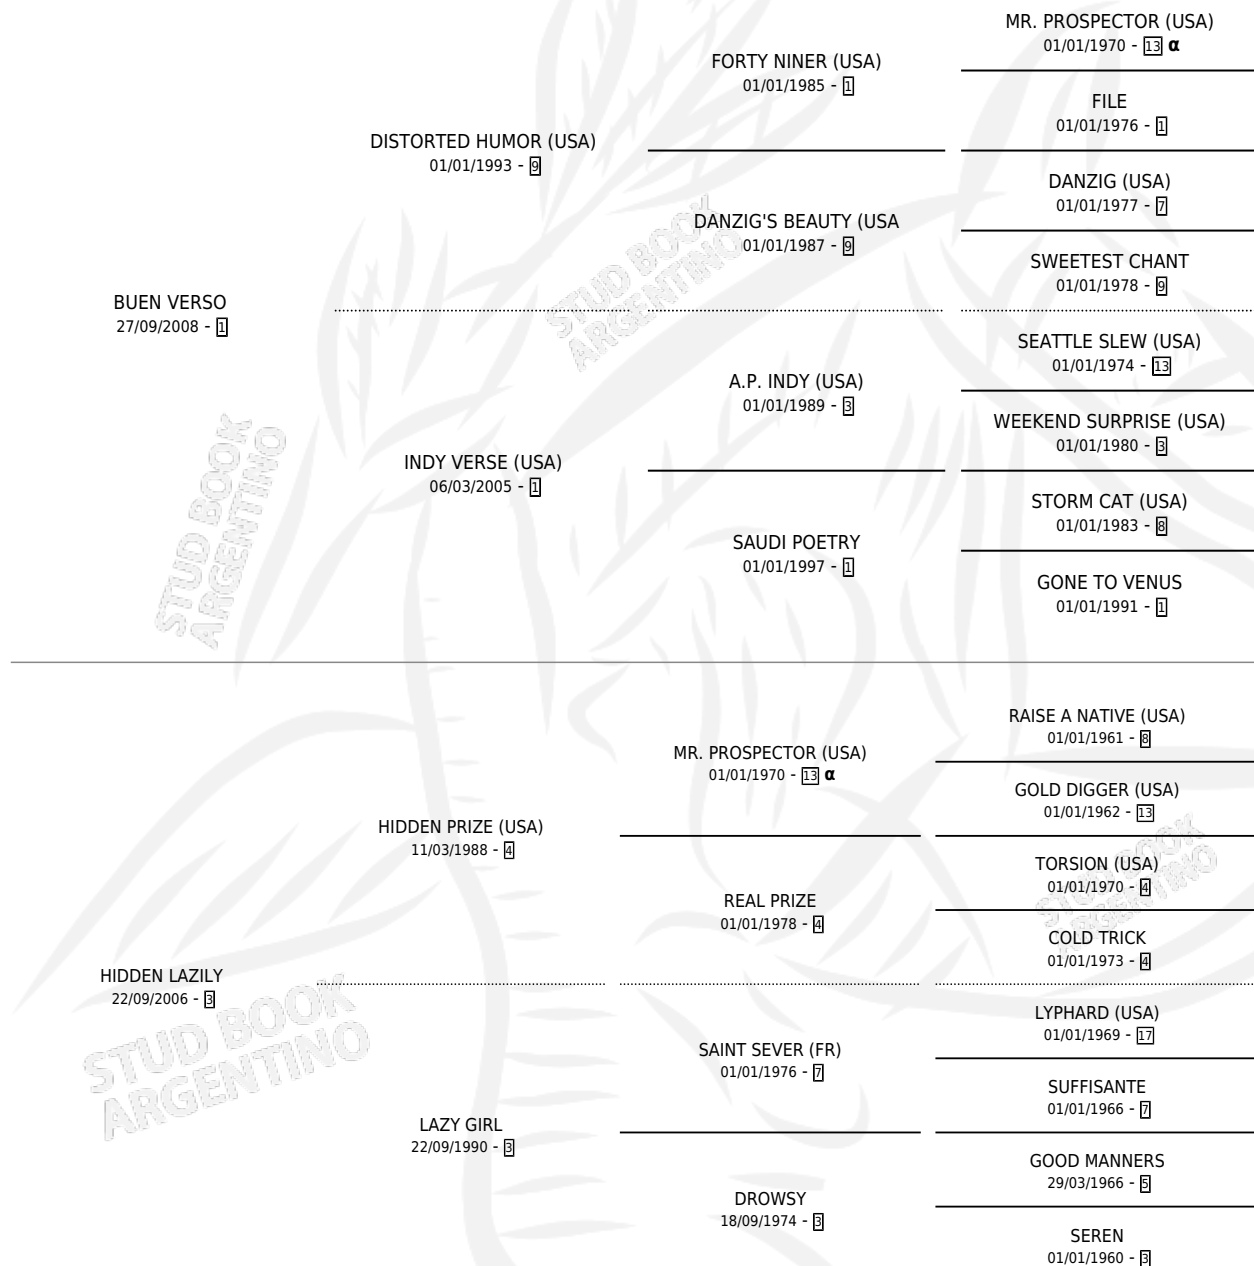

BIEN ESCONDIDA

por **BUEN VERSO** y **HIDDEN LAZILY** por **HIDDEN PRIZE**
(USA)

Argentina · Hembra · Alazan · SP · 10/08/2016
Familia 3-b · Volumen 42

ESTADO

TIPIFICACIÓN SANGUÍNEA	X
TIPIFICACIÓN POR ADN	X
PASAPORTE	X
IDENTIFICACIÓN POR MICROCHIP	X
REPRODUCTOR	X

Lugar de nacimiento: Campo particular
Criador: Canal Daniel Osvaldo

PEDIGREE

INBREEDING : α

BIEN ESCONDIDA

Datos oficiales del Stud Book Argentino

Documento generado el 04/05/2026

studbook.org.ar