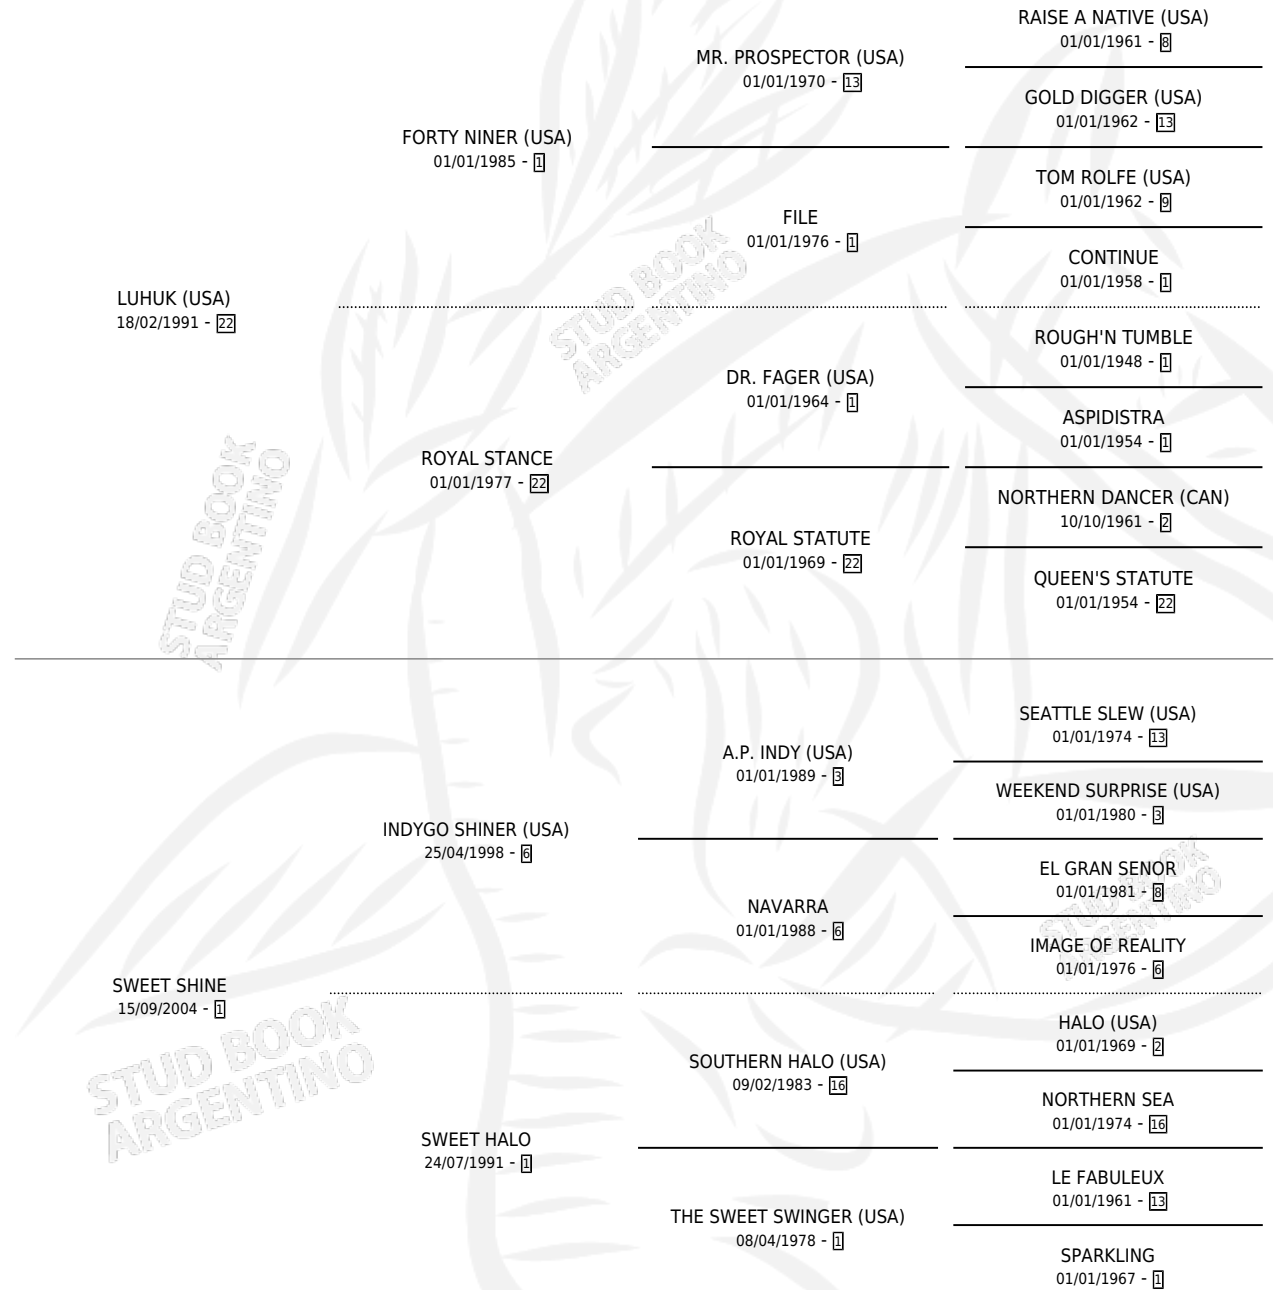

SWEETBIX

por LUHUK (USA) y SWEET SHINE por INDYGO SHINER (USA)

Argentina · Macho · Alazan · SP · 16/08/2016
Familia 1-x · Volumen 42

ESTADO

TIPIFICACIÓN SANGUÍNEA	X
TIPIFICACIÓN POR ADN	✓
PASAPORTE	✓
IDENTIFICACIÓN POR MICROCHIP	✓
REPRODUCTOR	X

Lugar de nacimiento: La Quebrada
Criador: La Quebrada

PEDIGREE

CAMPAÑA

Solo carreras oficiales de Argentina

POR EDAD

EDAD	CC	1°	2°	3°	4°	5°	NP	CLC	CLG	CLCG1	CLGG1	IMPORTE	GANANCIA / CC
4 AÑOS	1	0	0	0	0	1	0	0	0	0	0	\$8,050	\$8,050
5 AÑOS	6	1	0	0	1	2	2	0	0	0	0	\$311,563	\$51,927
6 AÑOS	5	2	0	0	0	0	3	1	0	0	0	\$786,105	\$157,221
TOTALES	12	3	0	0	1	3	5	1	0	0	0	\$1,105,718	\$92,143
%		25.0%	0.0%	0.0%	8.3%	25.0%	41.7%	8.3%	0.0%	0.0%	0.0%		