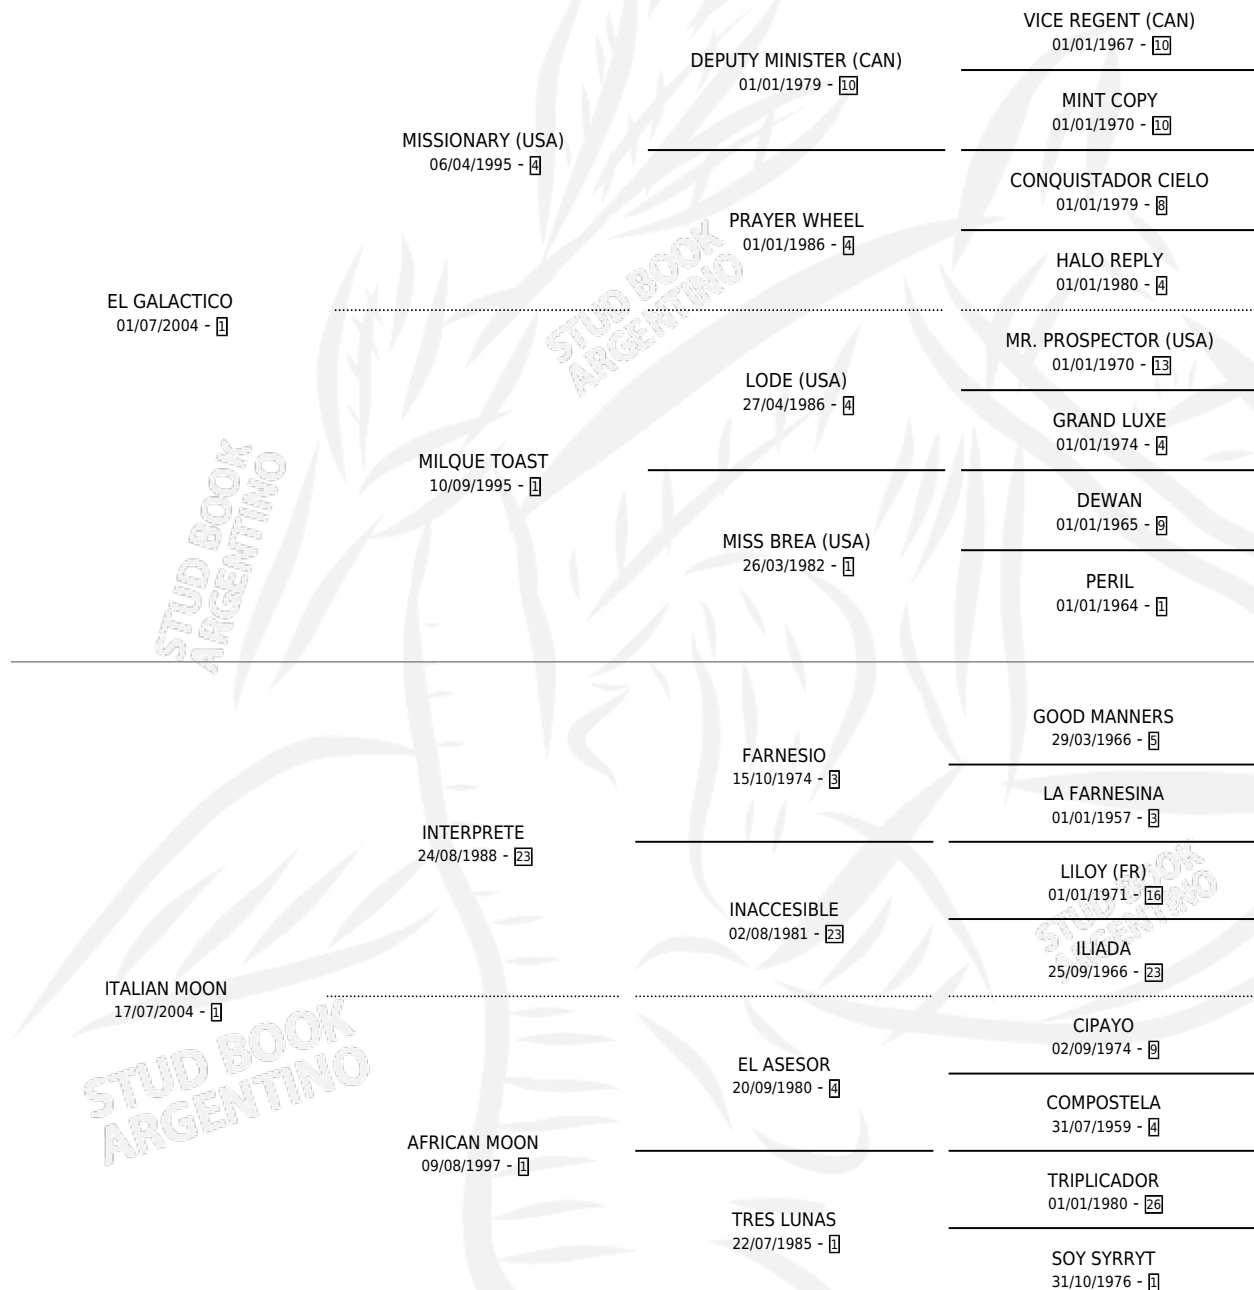

Lugar de nacimiento: La Posta Vieja
Criador: Tenconi Carlos Mauricio

~

HIJOS

	MACHOS	HEMBRAS
1 NACIERON	0	1

SIN ACTUACIONES

PEDIGREE

S

mientos 1 / Efectividad 20.00%

PADRILLO	PRODUCTO	CRIADOR	1ER SERVICIO	ÚLTIMO SERVICIO
BEAUTY ROMAN	∅		24/10/2024	24/10/2024
BEAUTY ROMAN	BEAUTY M CON (H 2, 15/10/2024)	MASTROMATTEY RODOLFO ANTONIO	21/10/2023	21/10/2023
BEAUTY ROMAN	∅		30/12/2022	30/12/2022
NATURAL BLUES	∅		28/11/2020	28/11/2020
SEVENFOLD	∅		21/12/2019	21/12/2019