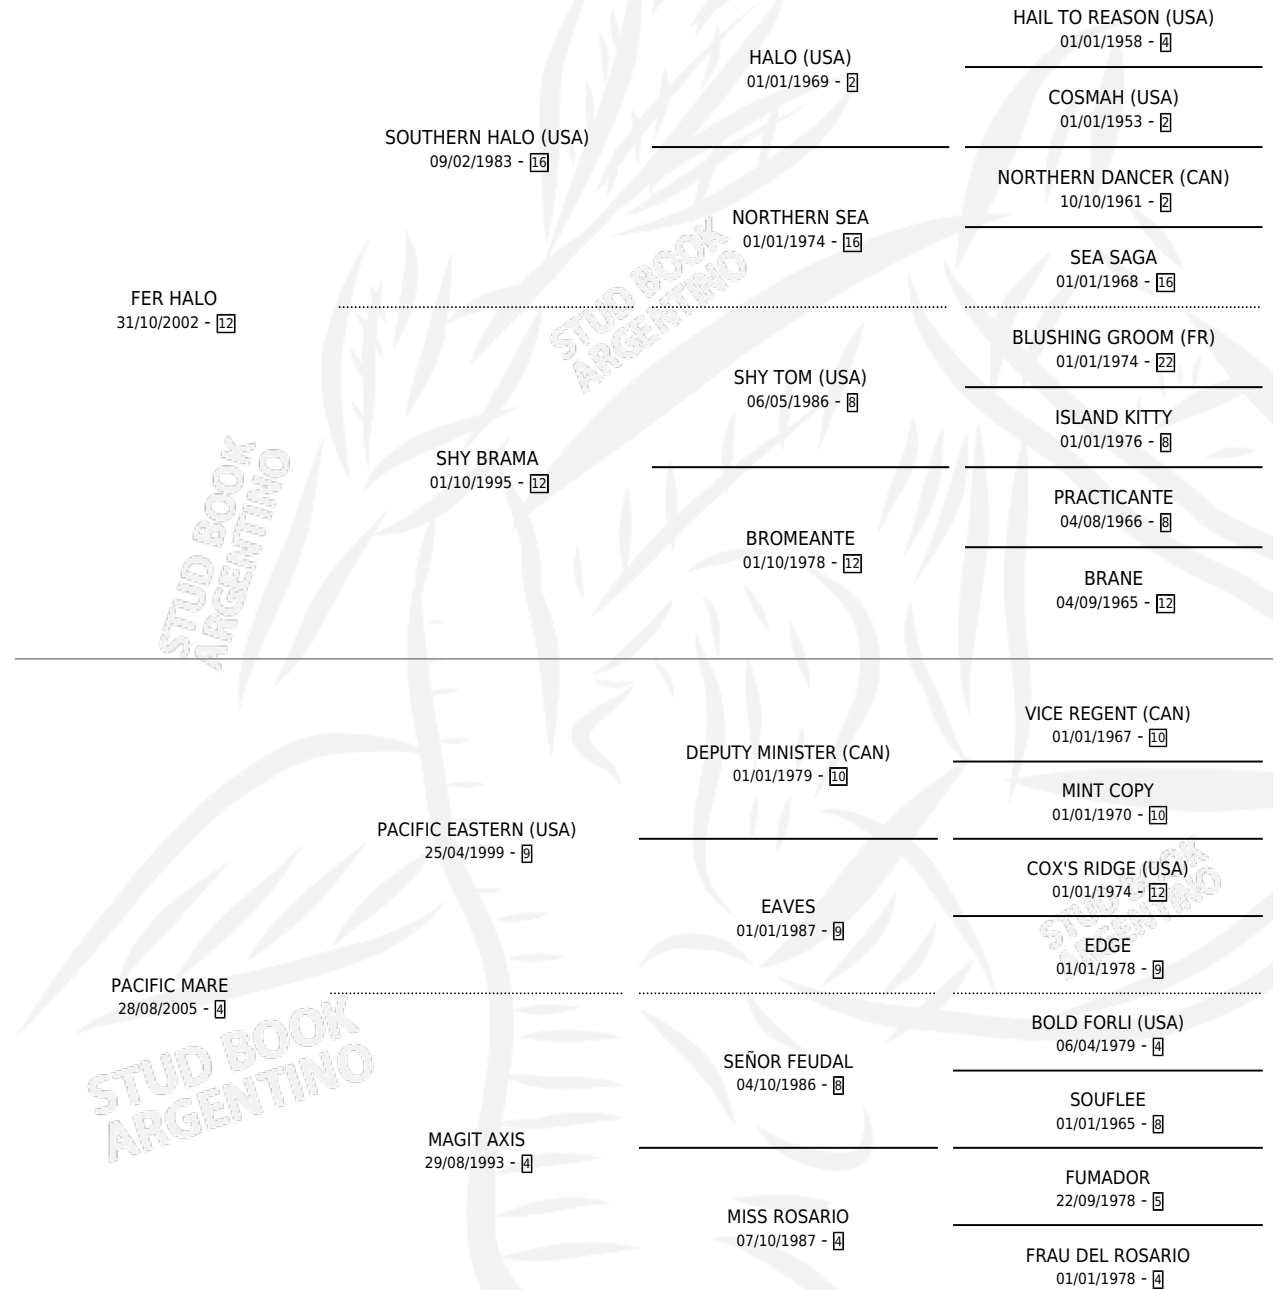

MAREA HALO

por FER HALO y PACIFIC MARE por PACIFIC EASTERN (USA)

Argentina · Hembra · Alazan · SP · 15/08/2016
Familia 4-m · Volumen 42

ESTADO

TIPIFICACIÓN SANGUÍNEA	X
TIPIFICACIÓN POR ADN	✓
PASAPORTE	✓
IDENTIFICACIÓN POR MICROCHIP	✓
REPRODUCTOR	X

Lugar de nacimiento: El Marquez
Criador: El Marquez

PEDIGREE