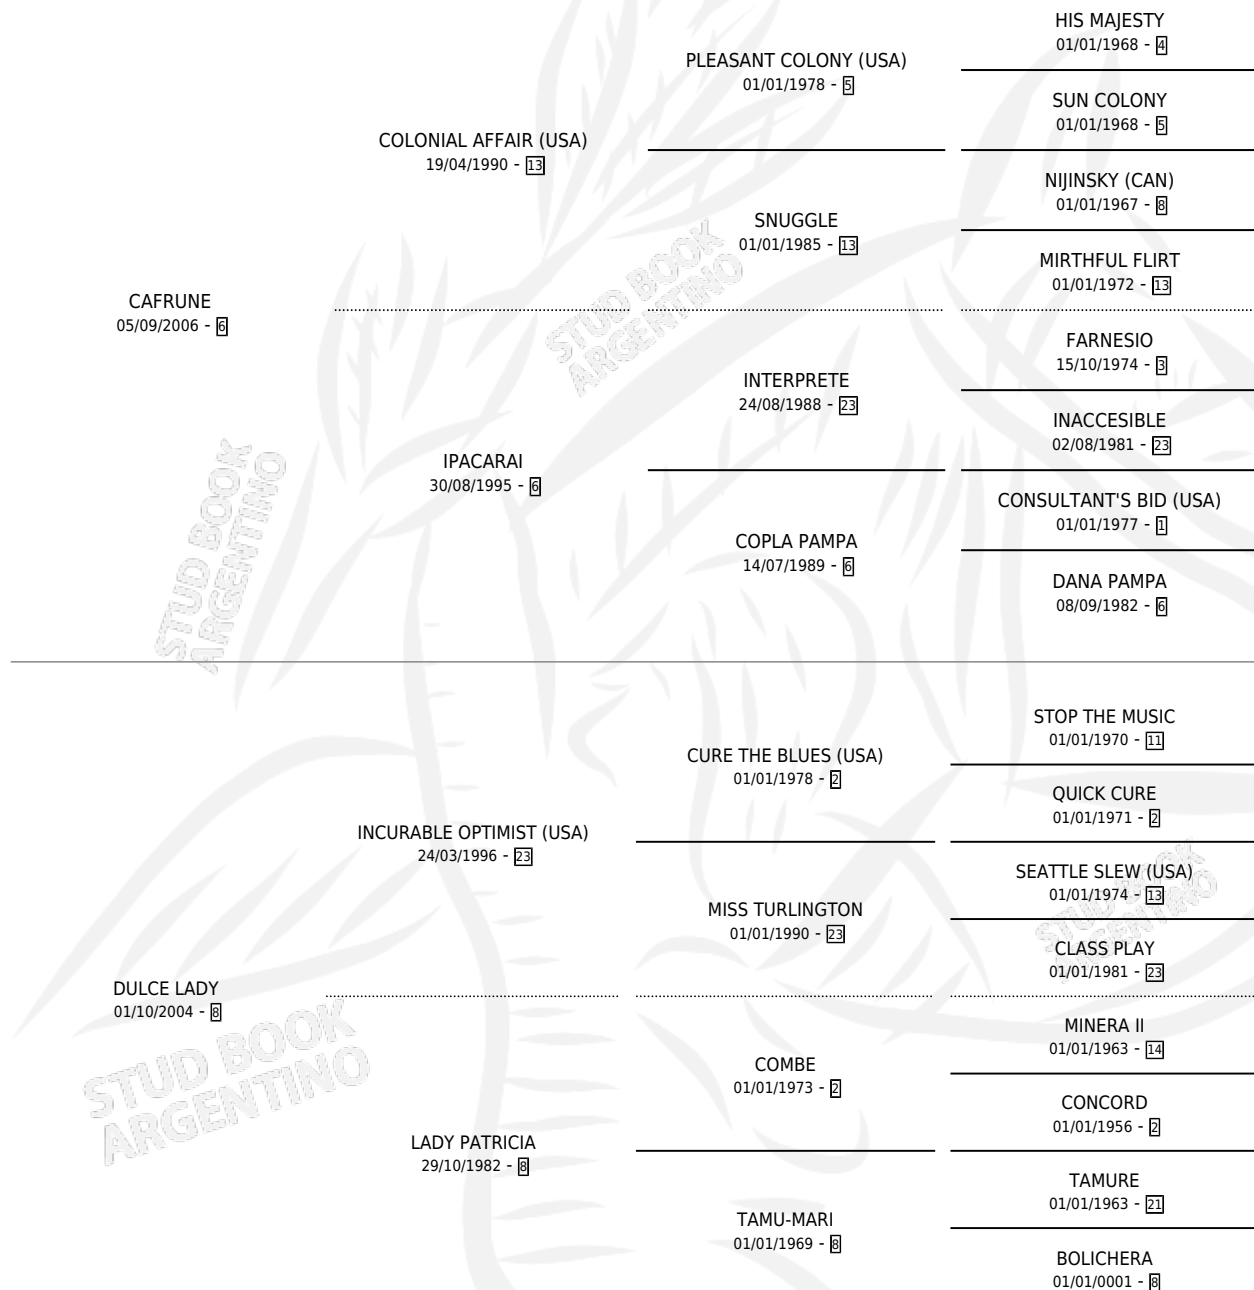

DULCE CANTORA

por **CAFRUNE** y **DULCE LADY** por **INCURABLE OPTIMIST (USA)**

Argentina · Hembra · Alazan · SP · 03/08/2016
Familia 8-f · Volumen 42

ESTADO

TIPIFICACIÓN SANGUÍNEA	X
TIPIFICACIÓN POR ADN	✓
PASAPORTE	✓
IDENTIFICACIÓN POR MICROCHIP	✓
REPRODUCTOR	✓

Lugar de nacimiento: Don Teo

Criador: Campioni Daniel Eduardo y Gonzalez Oscar Alfredo

~

HIJOS

	MACHOS	HEMBRAS
2 NACIERON	2	0
SIN ACTUACIONES		

PEDIGREE

CAMPAÑA

Solo carreras oficiales de Argentina