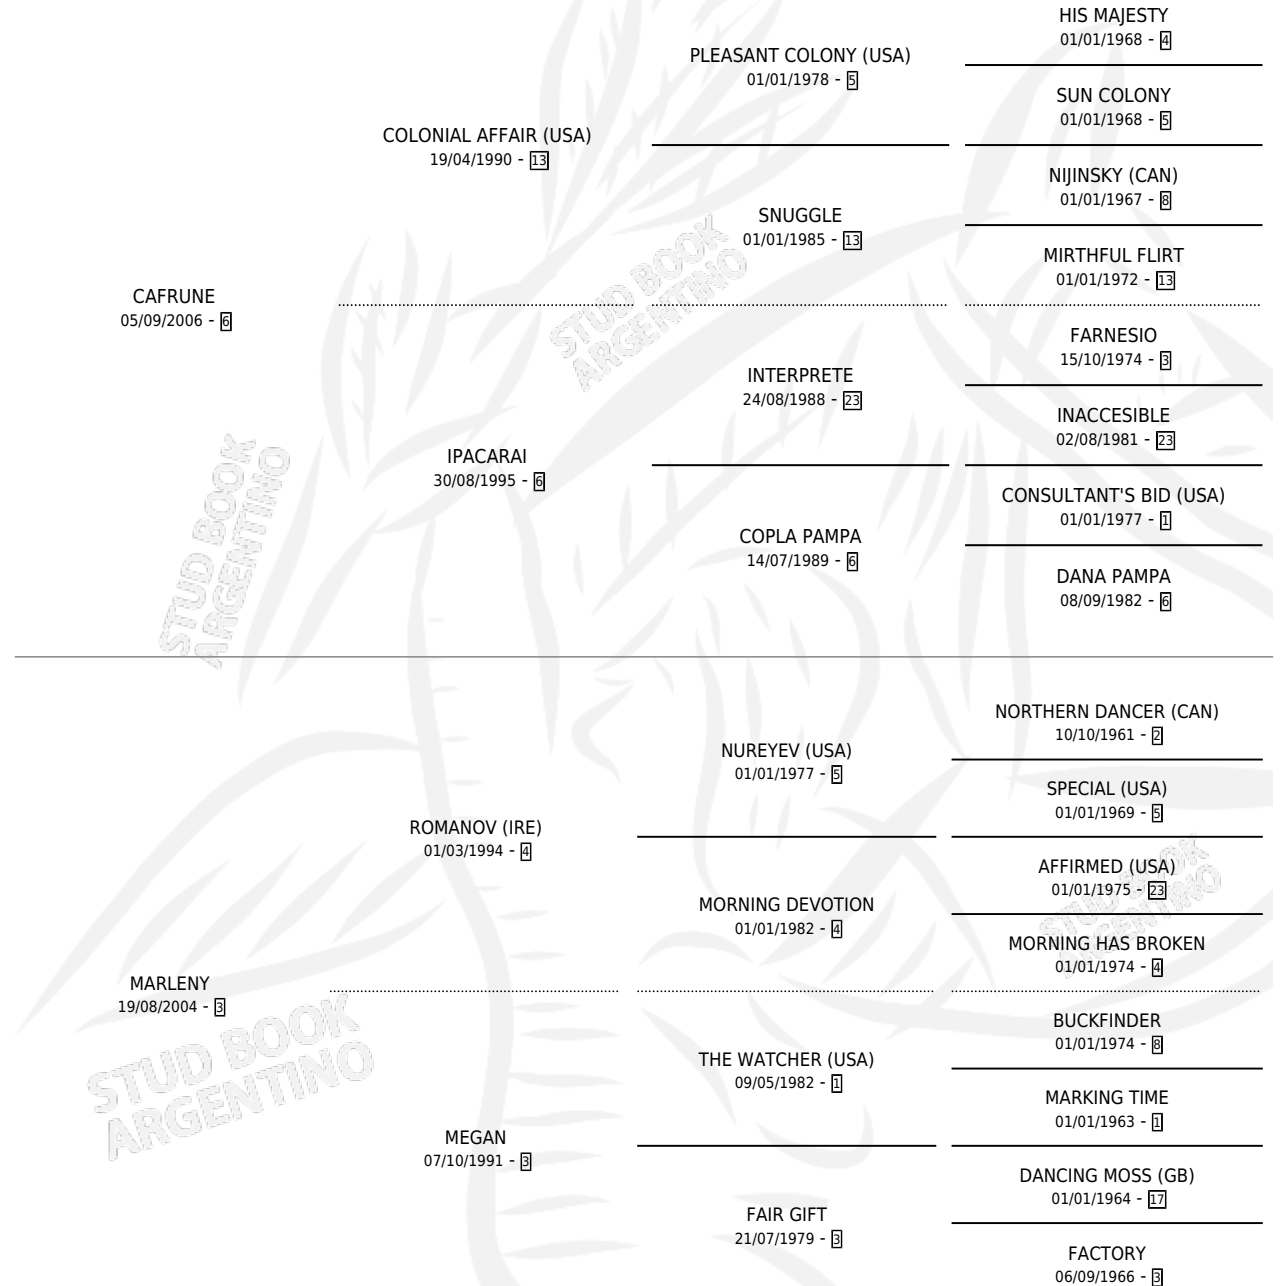

CANTORA ROMANA

por **CAFRUNE** y **MARLENY** por **ROMANOV (IRE)**

Argentina · Hembra · Tordillo · SP · 03/08/2016
Familia 3-i · Volumen 42

ESTADO

TIPIFICACIÓN SANGUÍNEA	X
TIPIFICACIÓN POR ADN	✓
PASAPORTE	✓
IDENTIFICACIÓN POR MICROCHIP	✓
REPRODUCTOR	✓

Lugar de nacimiento: Don Teo

Criador: Don Teo

~

HIJOS

	MACHOS	HEMBRAS
4 NACIERON	0	4
SIN ACTUACIONES		

PEDIGREE

CAMPAÑA

Solo carreras oficiales de Argentina