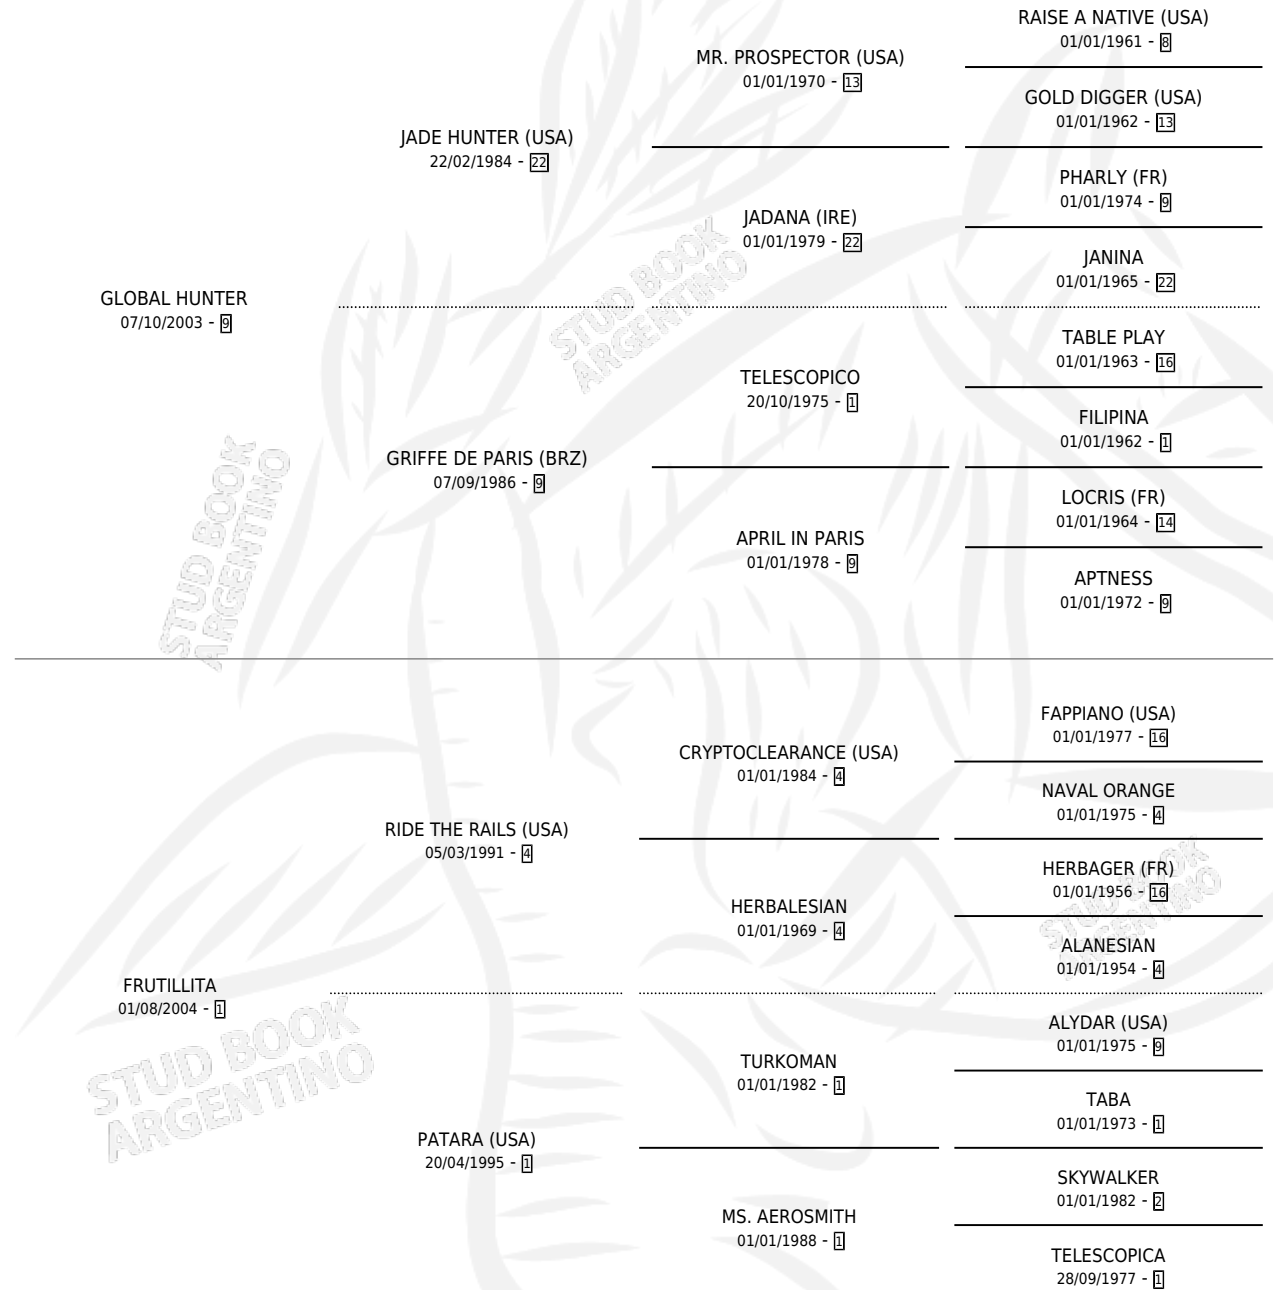

NO ES MAGIA

por GLOBAL HUNTER y FRUTILLITA por RIDE THE RAILS (USA)

Argentina · Hembra · Alazan · SP · 10/08/2016
Familia 1-s · Volumen 42

ESTADO

TIPIFICACIÓN SANGUÍNEA	X
TIPIFICACIÓN POR ADN	✓
PASAPORTE	✓
IDENTIFICACIÓN POR MICROCHIP	✓
REPRODUCTOR	X

Lugar de nacimiento: M & M

Criador: M & M

PEDIGREE

NO ES MAGIA

Datos oficiales del Stud Book Argentino

Documento generado el 15/05/2026

studbook.org.ar