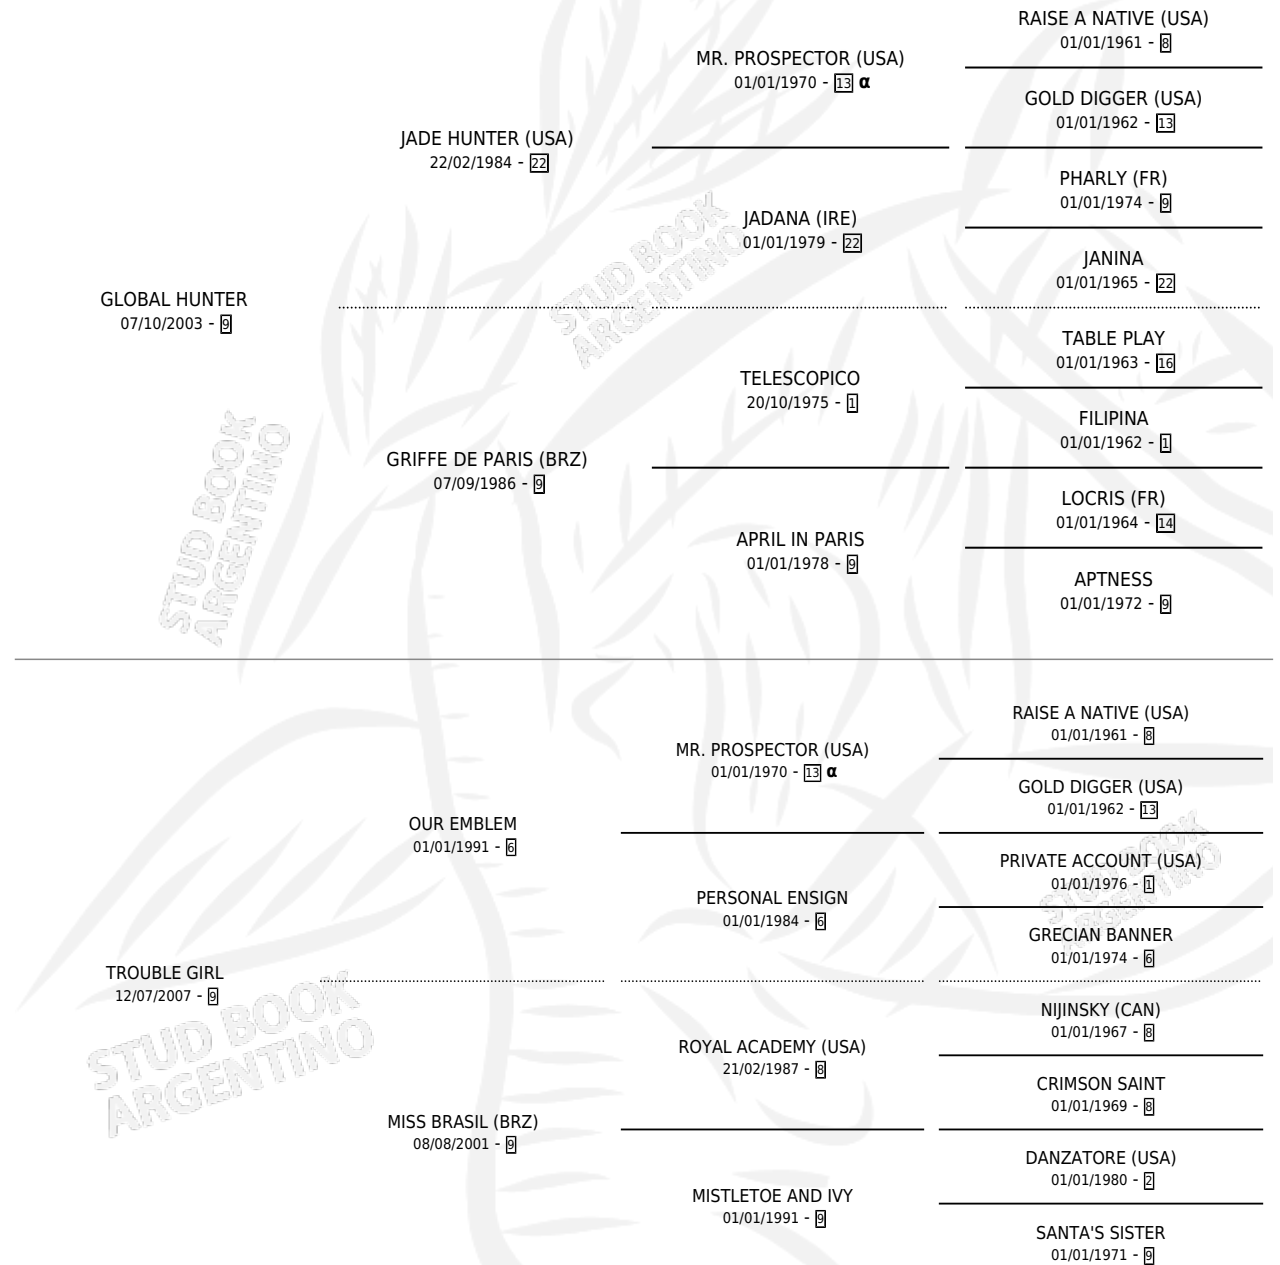

SHADOW HUNTER

por GLOBAL HUNTER y TROUBLE GIRL por OUR EMBLEM

Argentina · Macho · Zaino · SP · 20/08/2016
Familia 9-h · Volumen 42

ESTADO

TIPIFICACIÓN SANGUÍNEA	X
TIPIFICACIÓN POR ADN	✓
PASAPORTE	✓
IDENTIFICACIÓN POR MICROCHIP	✓
REPRODUCTOR	X

Lugar de nacimiento: M & M

Criador: M & M

PEDIGREE

INBREEDING : α

CAMPAÑA

Solo carreras oficiales de Argentina

POR EDAD

EDAD	CC	1°	2°	3°	4°	5°	NP	CLC	CLG	CLCG1	CLGG1	IMPORTE	GANANCIA / CC
3 AÑOS	2	0	0	1	0	0	1	0	0	0	0	\$36,000	\$18,000
4 AÑOS	4	1	2	0	0	0	1	0	0	0	0	\$178,750	\$44,688
5 AÑOS	3	0	0	0	1	0	2	0	0	0	0	\$28,000	\$9,333
TOTALES	9	1	2	1	1	0	4	0	0	0	0	\$242,750	\$26,972
%		11.1%	22.2%	11.1%	11.1%	0.0%	44.4%	0.0%	0.0%	0.0%	0.0%		