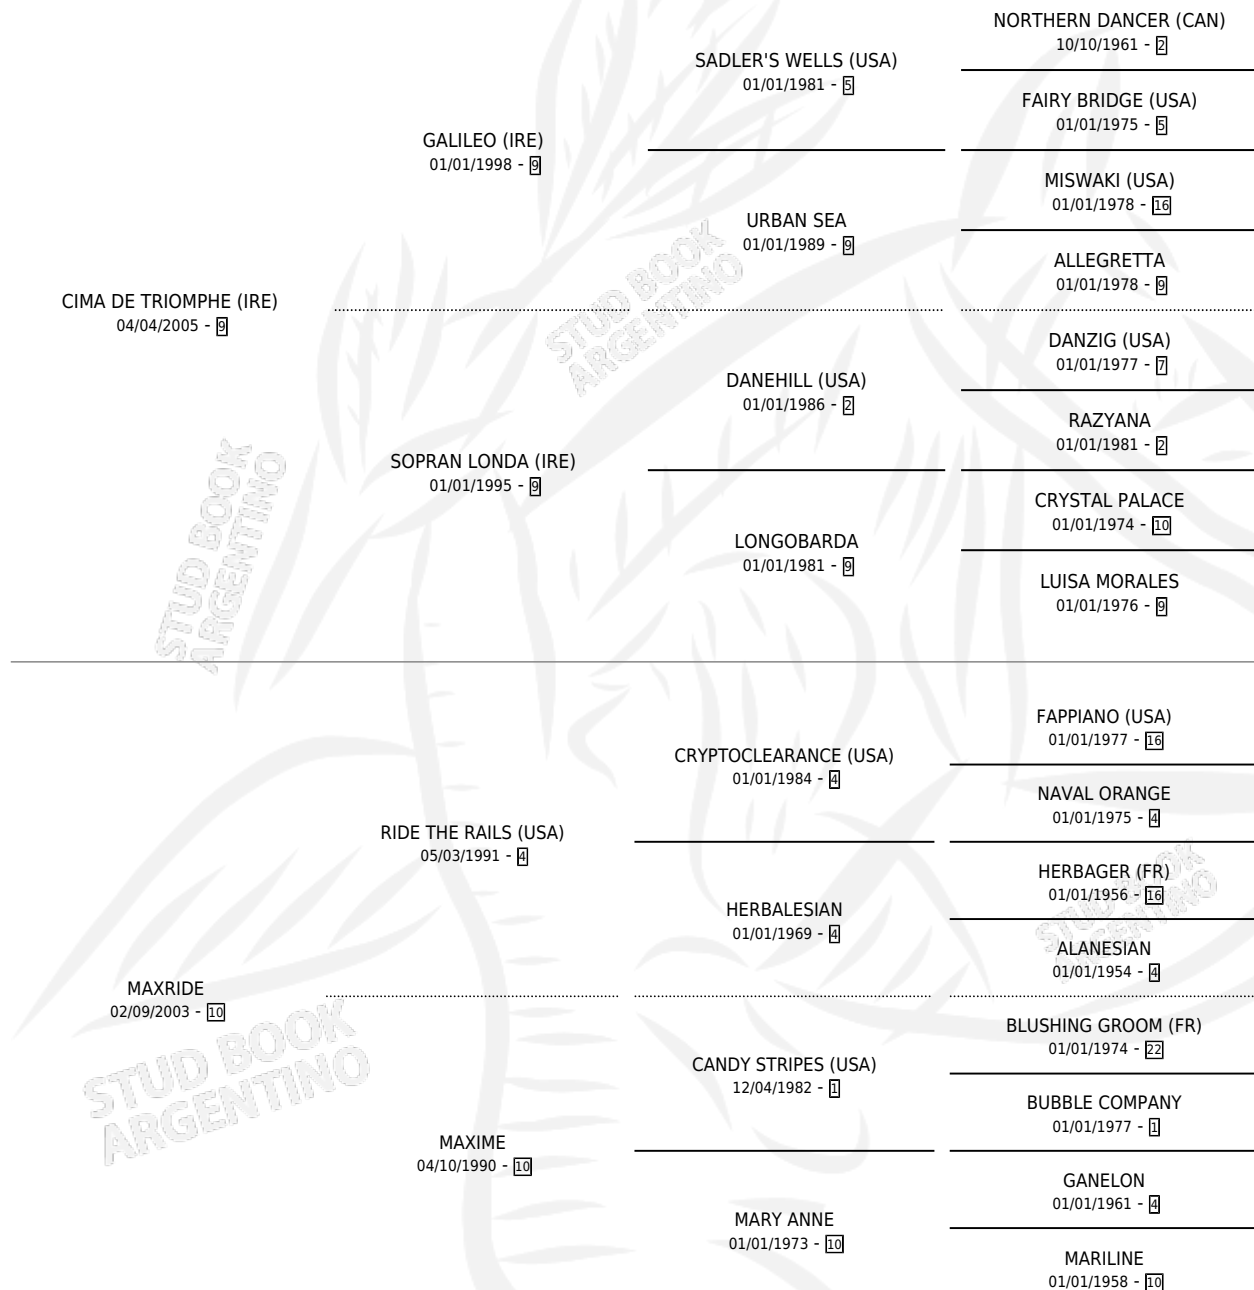

GORDITA RISUEÑA

por CIMA DE TRIOMPHE (IRE) y MAXRIDE por RIDE THE RAILS (USA)

Argentina · Hembra · Zaino · SP · 04/08/2016
Familia 10-d · Volumen 42

ESTADO

| | |
|------------------------------|---|
| TIPIFICACIÓN SANGUÍNEA | X |
| TIPIFICACIÓN POR ADN | ✓ |
| PASAPORTE | ✓ |
| IDENTIFICACIÓN POR MICROCHIP | ✓ |
| REPRODUCTOR | X |

Lugar de nacimiento: Etoile
Criador: Nuñez Virgilio Osvaldo

PEDIGREE

GORDITA RISUEÑA

Datos oficiales del Stud Book Argentino

Documento generado el 05/05/2026

studbook.org.ar