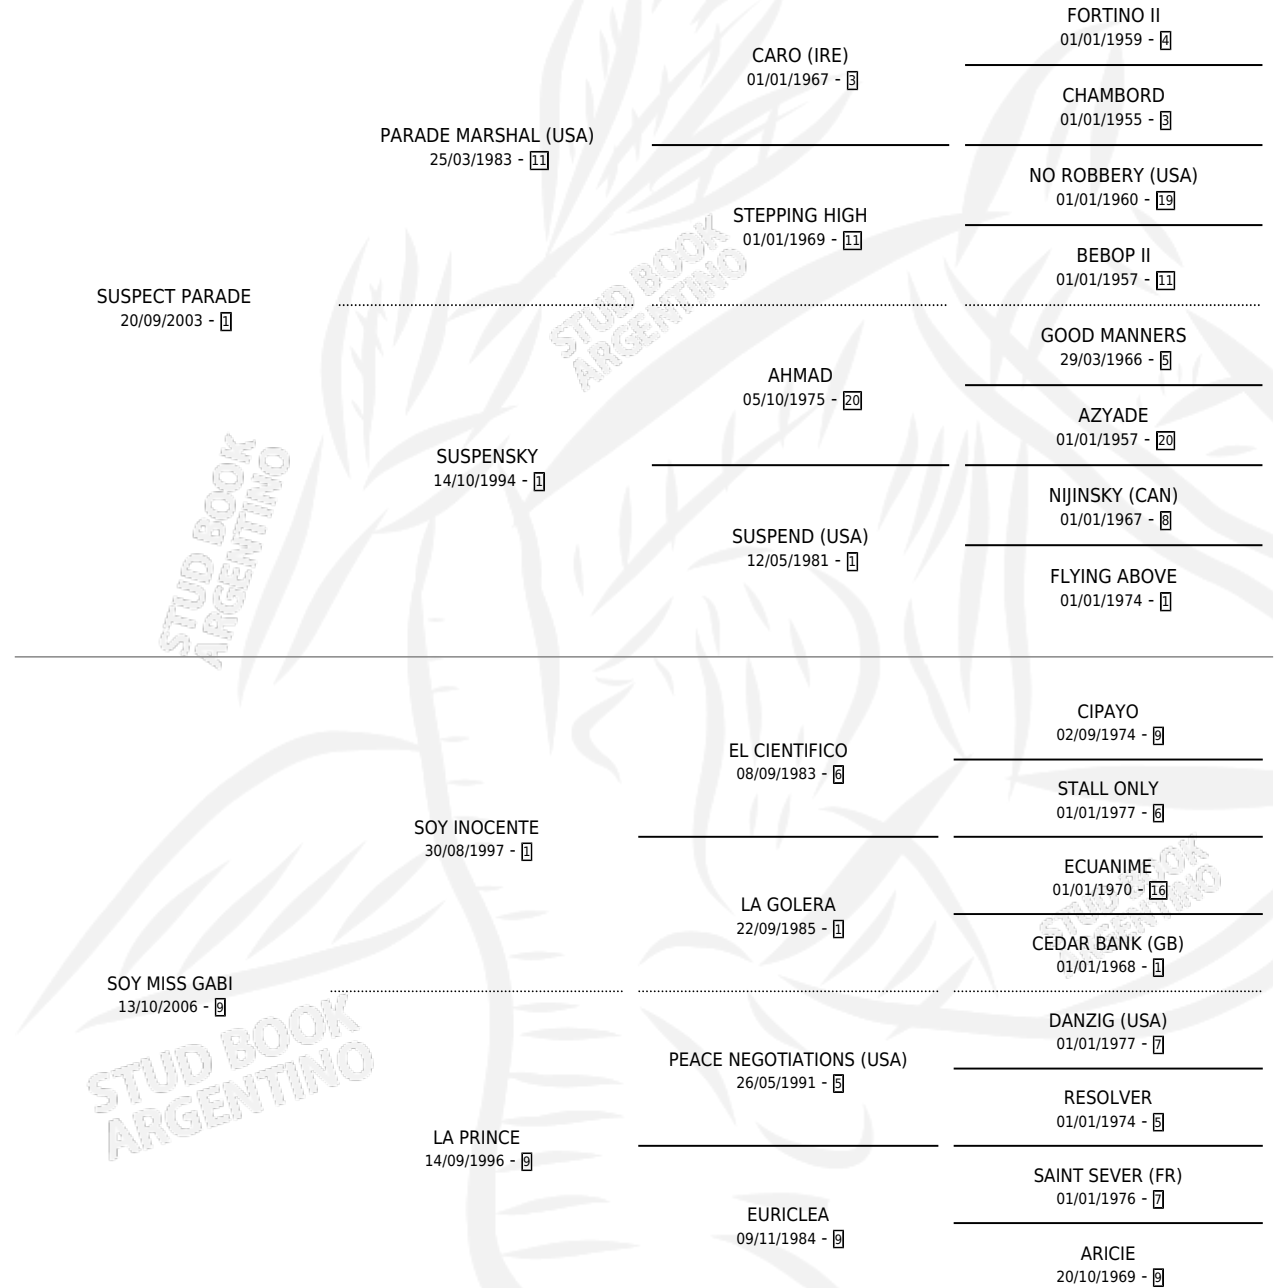

SUSPECT JULY

por SUSPECT PARADE y SOY MISS GABI por SOY INOCENTE

Argentina · Macho · Zaino · SP · 04/09/2016
Familia 9-g · Volumen 42

ESTADO

TIPIFICACIÓN SANGUÍNEA	X
TIPIFICACIÓN POR ADN	X
PASAPORTE	X
IDENTIFICACIÓN POR MICROCHIP	X
REPRODUCTOR	X

Lugar de nacimiento: Campo particular

Criador: Sin dato

PEDIGREE

SUSPECT JULY

Datos oficiales del Stud Book Argentino

Documento generado el 14/05/2026

studbook.org.ar