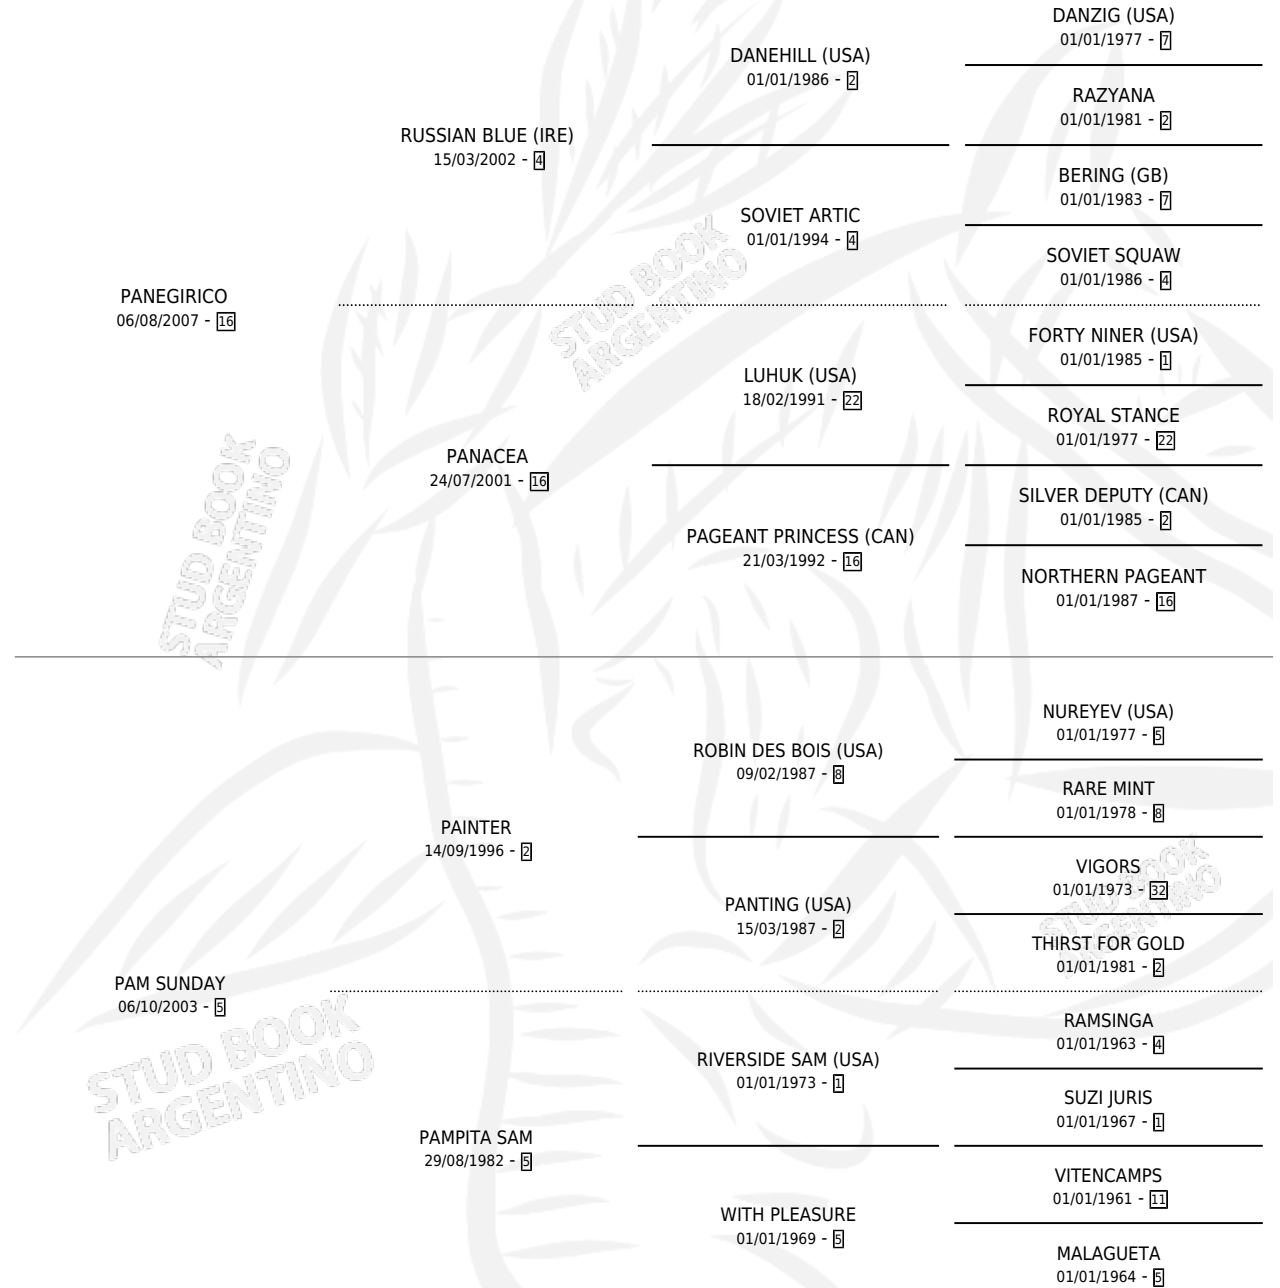

RUSSIAN SUNDAY

por PANEGIRICO y PAM SUNDAY por PAINTER

Argentina · Hembra · Alazan · SP · 06/08/2016
Familia 5-d · Volumen 42

ESTADO

TIPIFICACIÓN SANGUÍNEA	X
TIPIFICACIÓN POR ADN	✓
PASAPORTE	✓
IDENTIFICACIÓN POR MICROCHIP	✓
REPRODUCTOR	X

Lugar de nacimiento: Ranquel

Criador: Ranquel

PEDIGREE