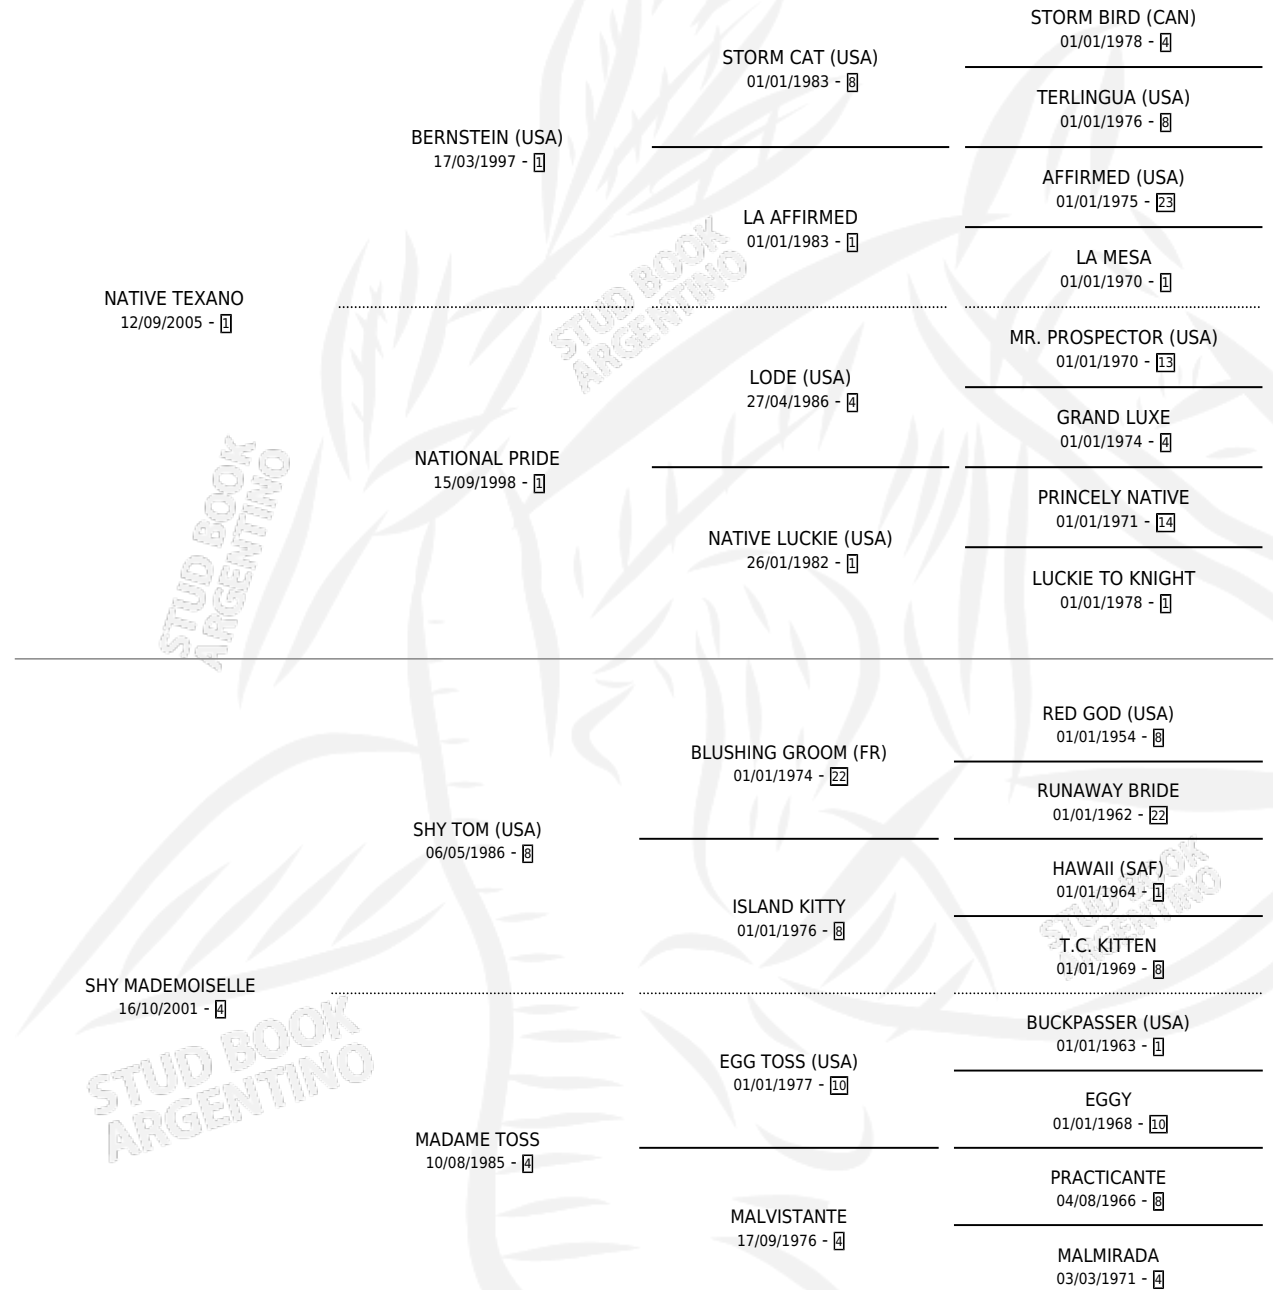

STORMY MISSY

por **NATIVE TEXANO** y **SHY MADEMOISELLE** por **SHY TOM (USA)**

Argentina · Hembra · Alazan · SP · 03/08/2016
Familia 4-b · Volumen 42

ESTADO

TIPIFICACIÓN SANGUÍNEA	X
TIPIFICACIÓN POR ADN	✓
PASAPORTE	✓
IDENTIFICACIÓN POR MICROCHIP	✓
REPRODUCTOR	X

Lugar de nacimiento: Ranquel

Criador: Ranquel

PEDIGREE