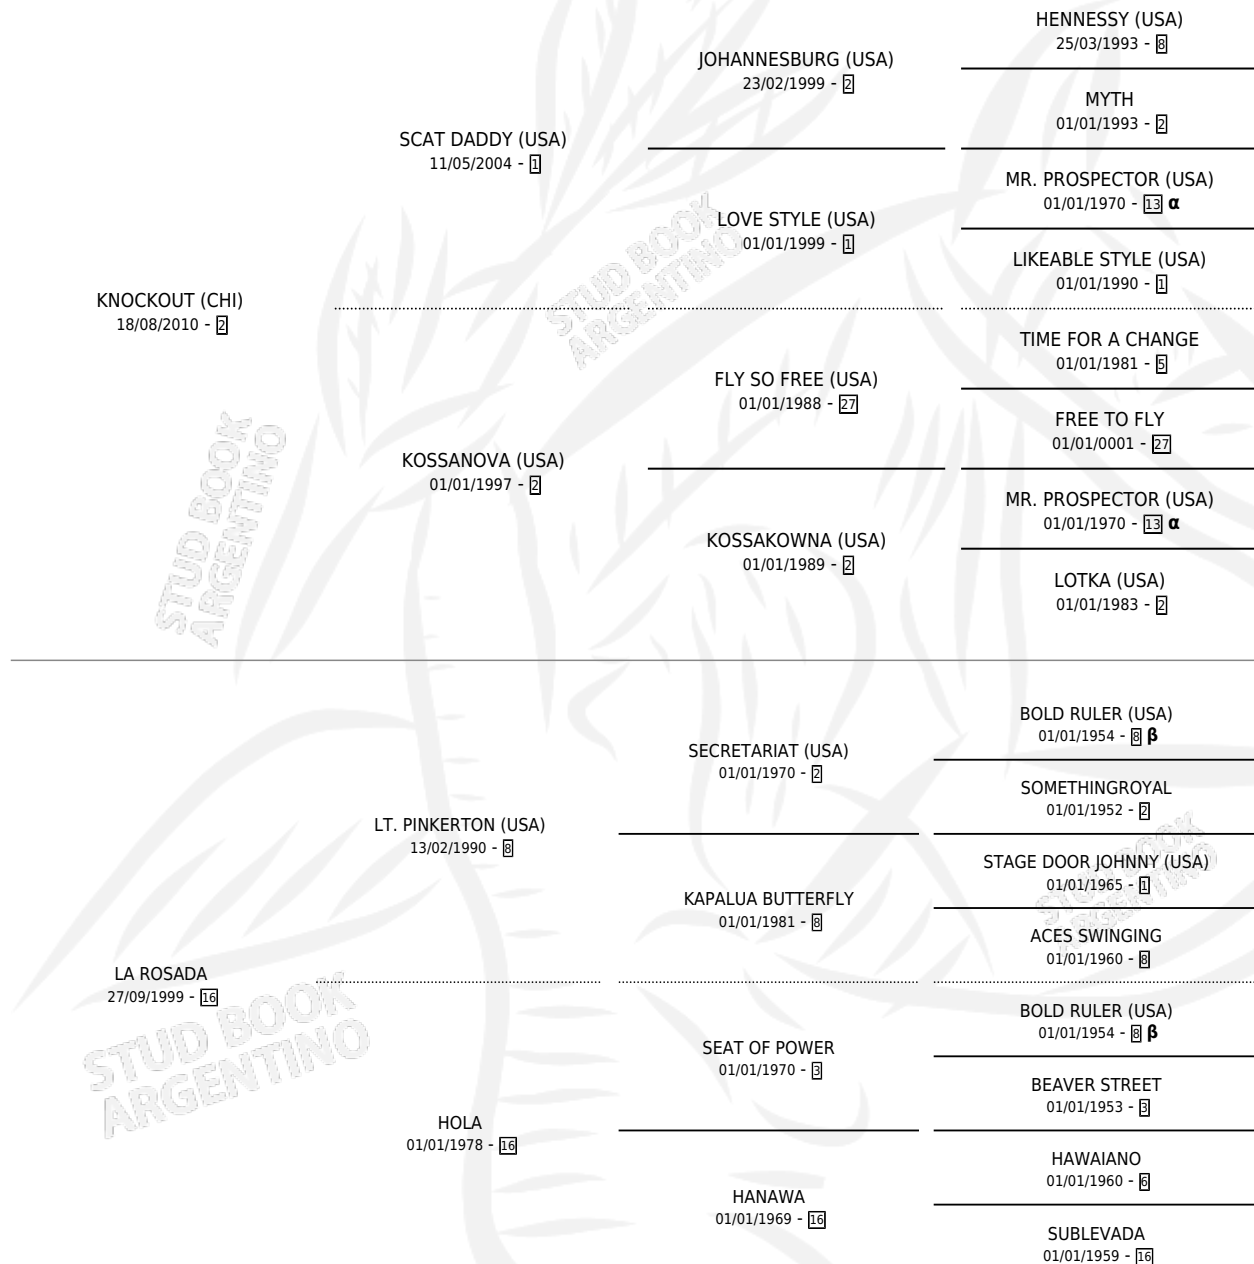

# BIEN ROSSE

por **KNOCKOUT (CHI)** y **LA ROSADA** por **LT. PINKERTON (USA)**

Argentina · Hembra · Zaino · SP · 08/08/2016  
Familia 16-e · Volumen 42

## ESTADO

TIPIFICACIÓN SANGUÍNEA	X
TIPIFICACIÓN POR ADN	✓
PASAPORTE	✓
IDENTIFICACIÓN POR MICROCHIP	✓
REPRODUCTOR	X

**Lugar de nacimiento:** Esece  
**Criador:** Haras Bloodhorse S.A.

## PEDIGREE

INBREEDING : **α,β**