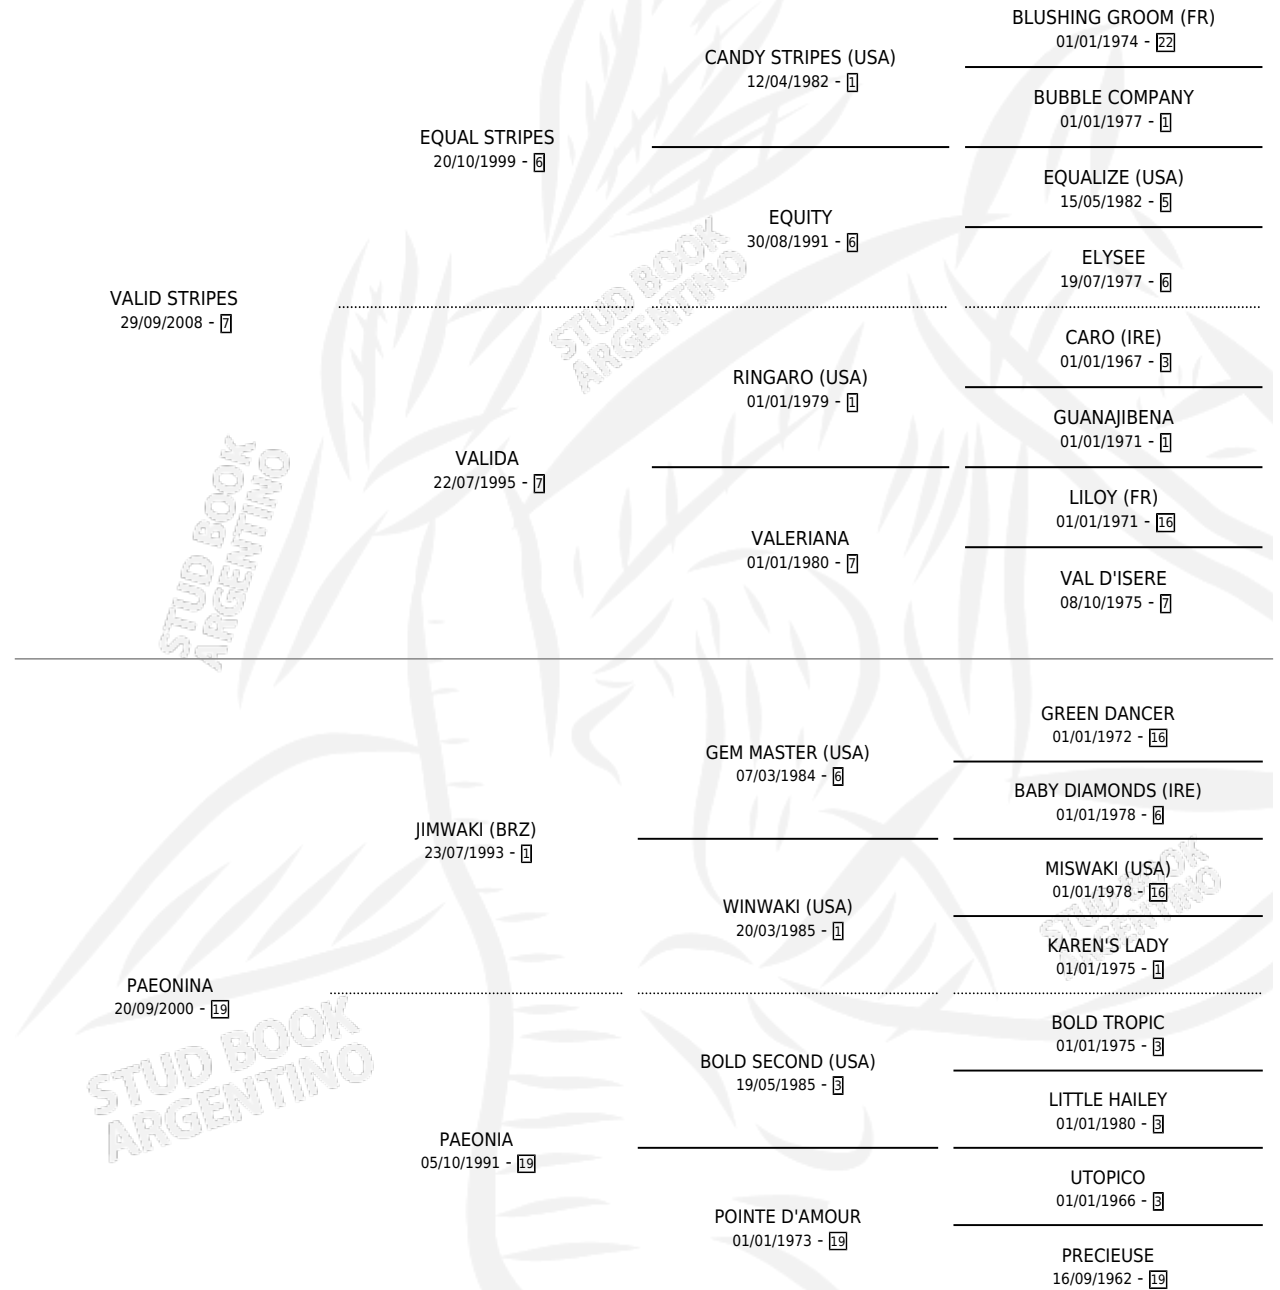

POR MATHEW

por VALID STRIPES y PAEONINA por JIMWAKI (BRZ)

Argentina · Macho · Zaino · SP · 09/08/2016
Familia 19-c · Volumen 42

ESTADO

TIPIFICACIÓN SANGUÍNEA	X
TIPIFICACIÓN POR ADN	✓
PASAPORTE	✓
IDENTIFICACIÓN POR MICROCHIP	✓
REPRODUCTOR	X

Lugar de nacimiento: Esece
Criador: Haras Bloodhorse S.A.

PEDIGREE

CAMPAÑA

Solo carreras oficiales de Argentina

POR EDAD

EDAD	CC	1°	2°	3°	4°	5°	NP	CLC	CLG	CLCG1	CLGG1	IMPORTE	GANANCIA / CC
4 AÑOS	1	0	0	0	0	1	0	0	0	0	0	\$9,500	\$9,500
TOTALES	1	0	0	0	0	1	0	0	0	0	0	\$9,500	\$9,500
%		0.0%	0.0%	0.0%	0.0%	100%	0.0%	0.0%	0.0%	0.0%	0.0%		