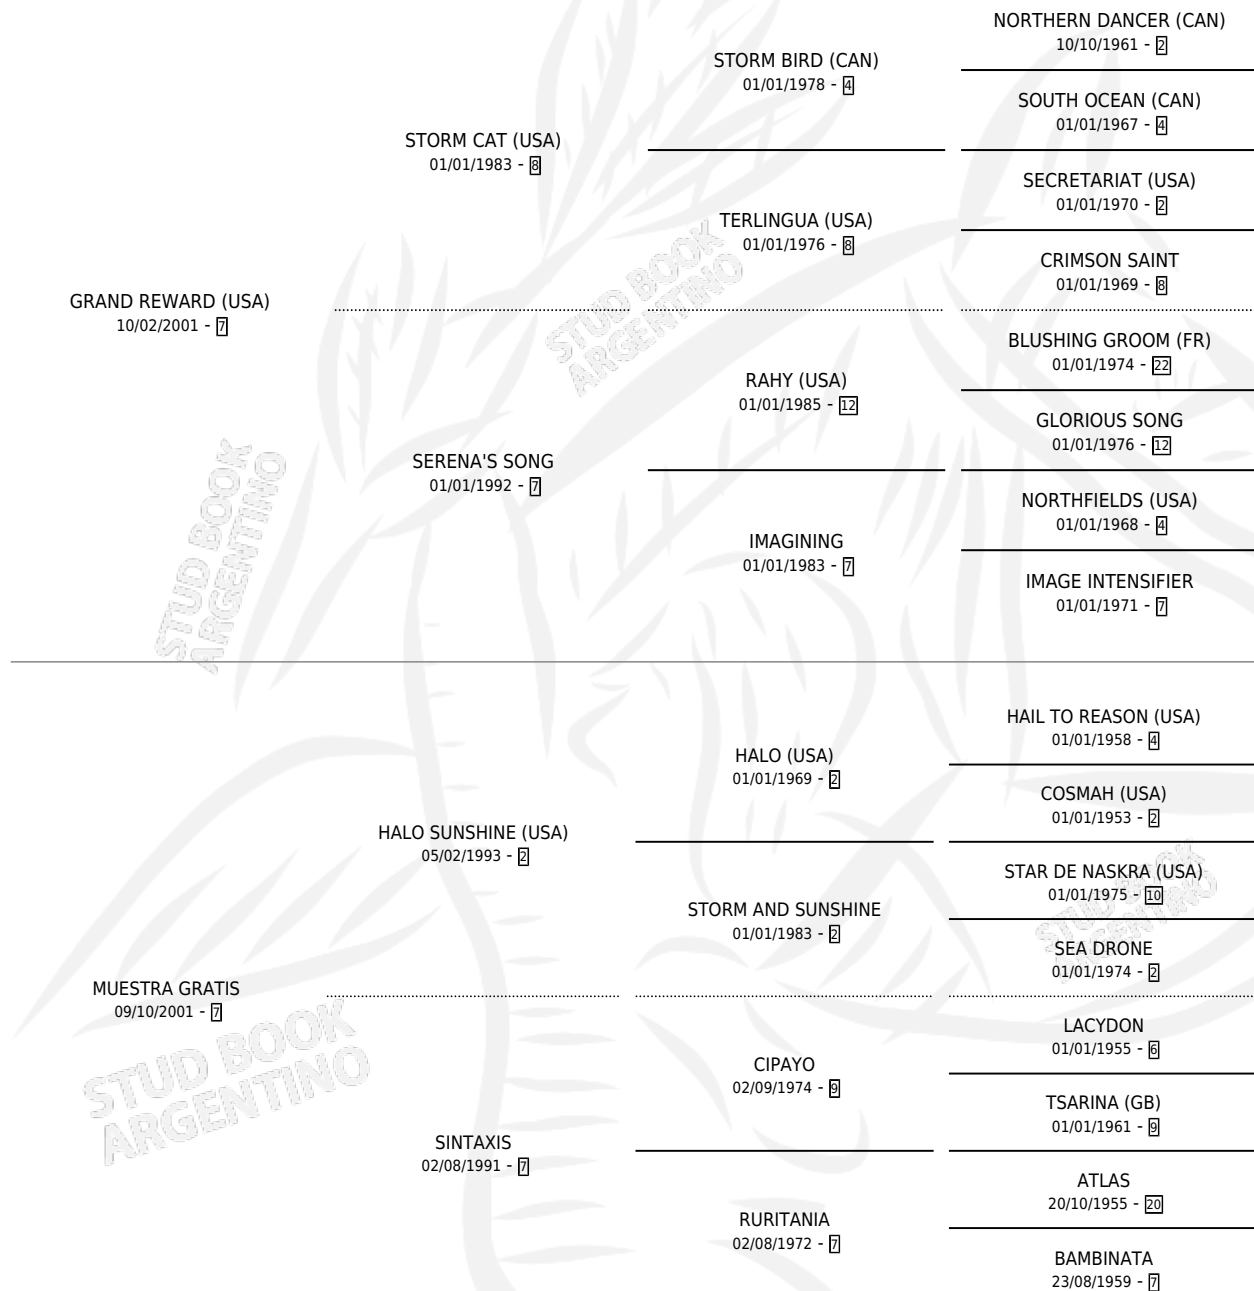

ES DE GRACE

por **GRAND REWARD (USA)** y **MUESTRA GRATIS** por **HALO SUNSHINE (USA)**

Argentina · Hembra · Zaino · SP · 10/08/2016
Familia 7 · Volumen 42

ESTADO

TIPIFICACIÓN SANGUÍNEA	X
TIPIFICACIÓN POR ADN	✓
PASAPORTE	✓
IDENTIFICACIÓN POR MICROCHIP	✓
REPRODUCTOR	✓

Lugar de nacimiento: Esece
Criador: Haras Bloodhorse S.A.

~

HIJOS

	MACHOS	HEMBRAS
3 NACIERON	1	2
SIN ACTUACIONES		

PEDIGREE