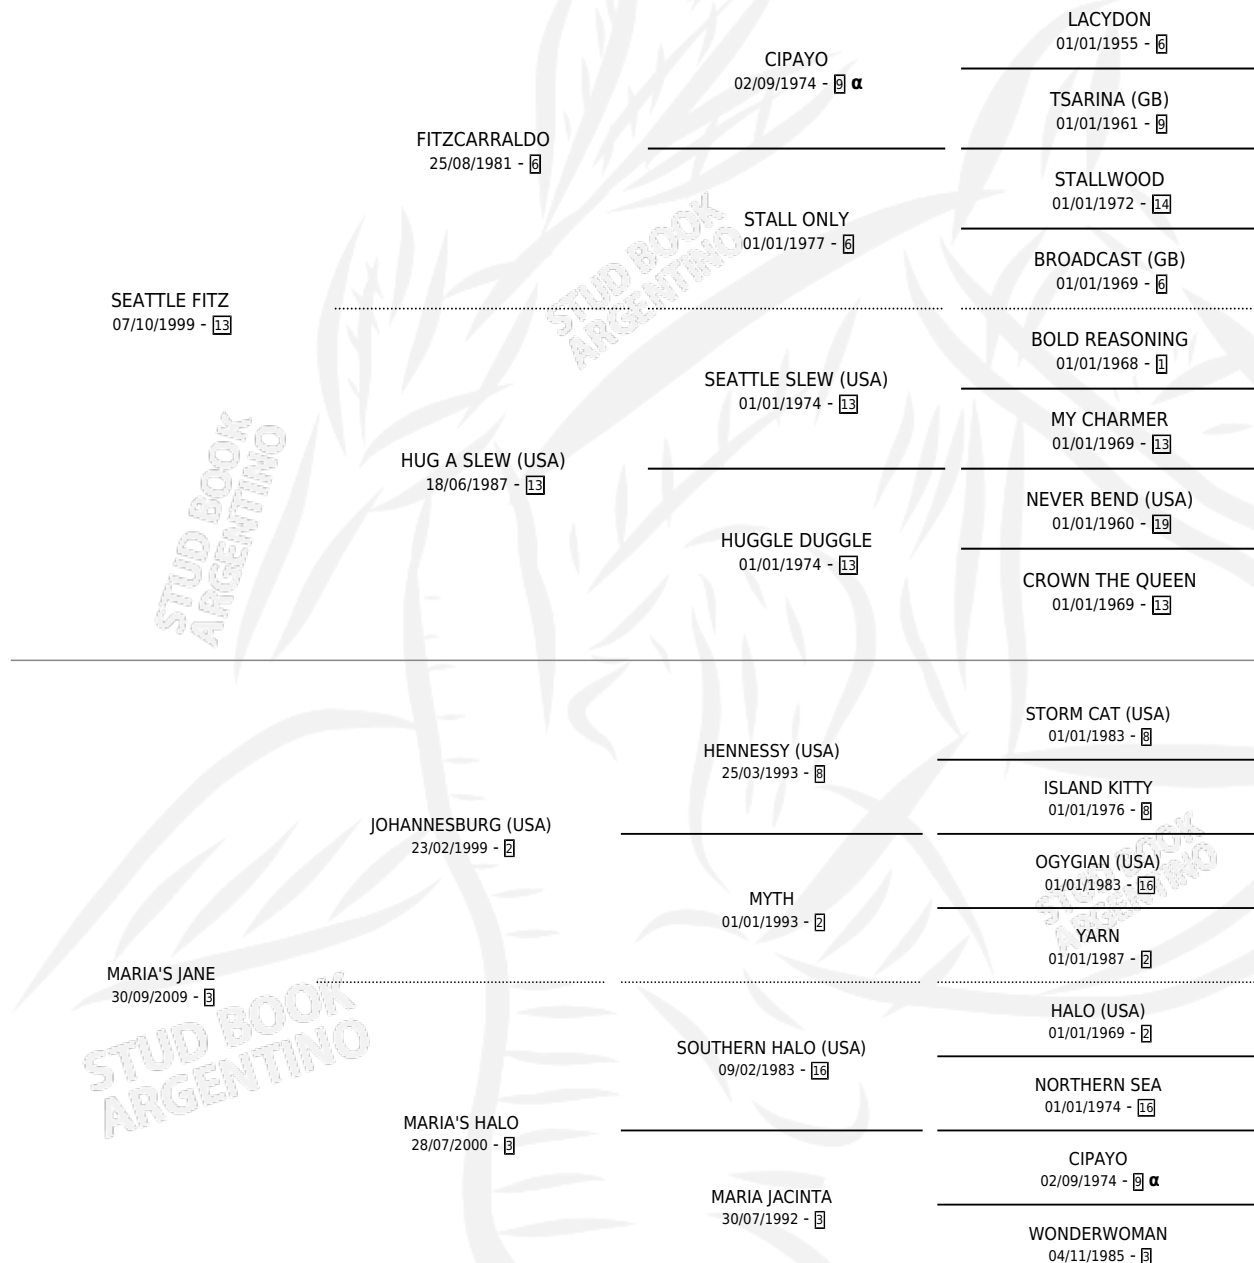

MARIA'S SEATTLE

por SEATTLE FITZ y MARIA'S JANE por JOHANNESBURG (USA)

Argentina · Hembra · Zaino · SP · 09/08/2016
Familia 3-e · Volumen 42

ESTADO

TIPIFICACIÓN SANGUÍNEA	X
TIPIFICACIÓN POR ADN	✓
PASAPORTE	✓
IDENTIFICACIÓN POR MICROCHIP	✓
REPRODUCTOR	✓

Lugar de nacimiento: Firmamento
Criador: Firmamento

~

HIJOS

	MACHOS	HEMBRAS
2 NACIERON	1	1
SIN ACTUACIONES		

PEDIGREE

INBREEDING : α