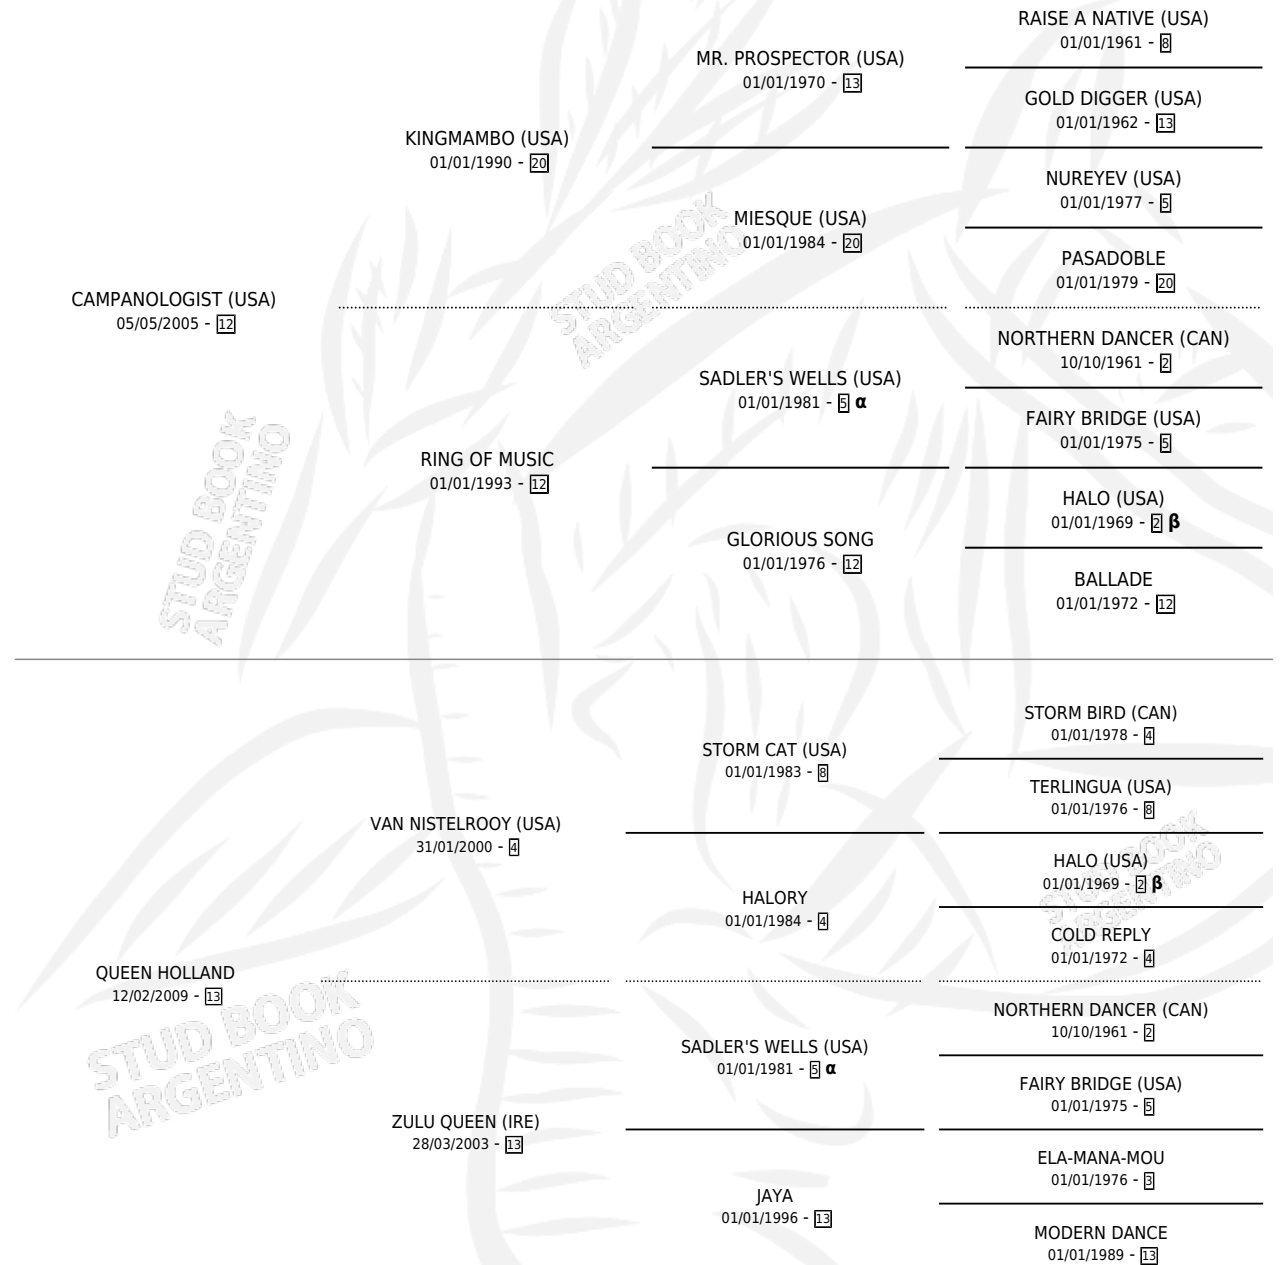

CAMP HOLLAND

por **CAMPANOLOGIST (USA)** y **QUEEN HOLLAND** por **VAN NISTELROOY (USA)**

Argentina · Macho · Alazan · SP · 15/08/2016
Familia 13-d · Volumen 42

ESTADO

TIPIFICACIÓN SANGUÍNEA	X
TIPIFICACIÓN POR ADN	✓
PASAPORTE	✓
IDENTIFICACIÓN POR MICROCHIP	✓
REPRODUCTOR	X

Lugar de nacimiento: Firmamento

Criador: Firmamento

PEDIGREE

INBREEDING : **α,β**

CAMPAÑA

Solo carreras oficiales de Argentina

POR EDAD

EDAD	CC	1°	2°	3°	4°	5°	NP	CLC	CLG	CLCG1	CLGG1	IMPORTE	GANANCIA / CC
3 AÑOS	3	0	0	0	0	1	2	0	0	0	0	\$10,500	\$3,500
4 AÑOS	5	1	0	0	0	1	3	0	0	0	0	\$121,534	\$24,307
5 AÑOS	4	1	0	0	0	2	1	0	0	0	0	\$97,104	\$24,276
TOTALES	12	2	0	0	0	4	6	0	0	0	0	\$229,138	\$19,095
%		16.7%	0.0%	0.0%	0.0%	33.3%	50.0%	0.0%	0.0%	0.0%	0.0%		

Ganador de 2 carreras en San Isidro - \$229,138, a los 4 y 5 años.

POR DISTANCIA

HIPODROMO	CC	1°	2°	3°	4°	5°	NP	CLC	CLG	CLCG1	CLGG1	IMPORTE
LA PUNTA	2	0	0	0	0	2	0	0	0	0	0	\$6,104
1200 MTS	2	0	0	0	0	2	0	0	0	0	0	\$6,104
SAN ISIDRO	9	2	0	0	0	2	5	0	0	0	0	\$223,034
1400 MTS	2	1	0	0	0	1	0	0	0	0	0	\$101,500
1600 MTS	6	1	0	0	0	1	4	0	0	0	0	\$121,534
2000 MTS	1	0	0	0	0	0	1	0	0	0	0	\$0
PALERMO	1	0	0	0	0	0	1	0	0	0	0	\$0
1600 MTS	1	0	0	0	0	0	1	0	0	0	0	\$0