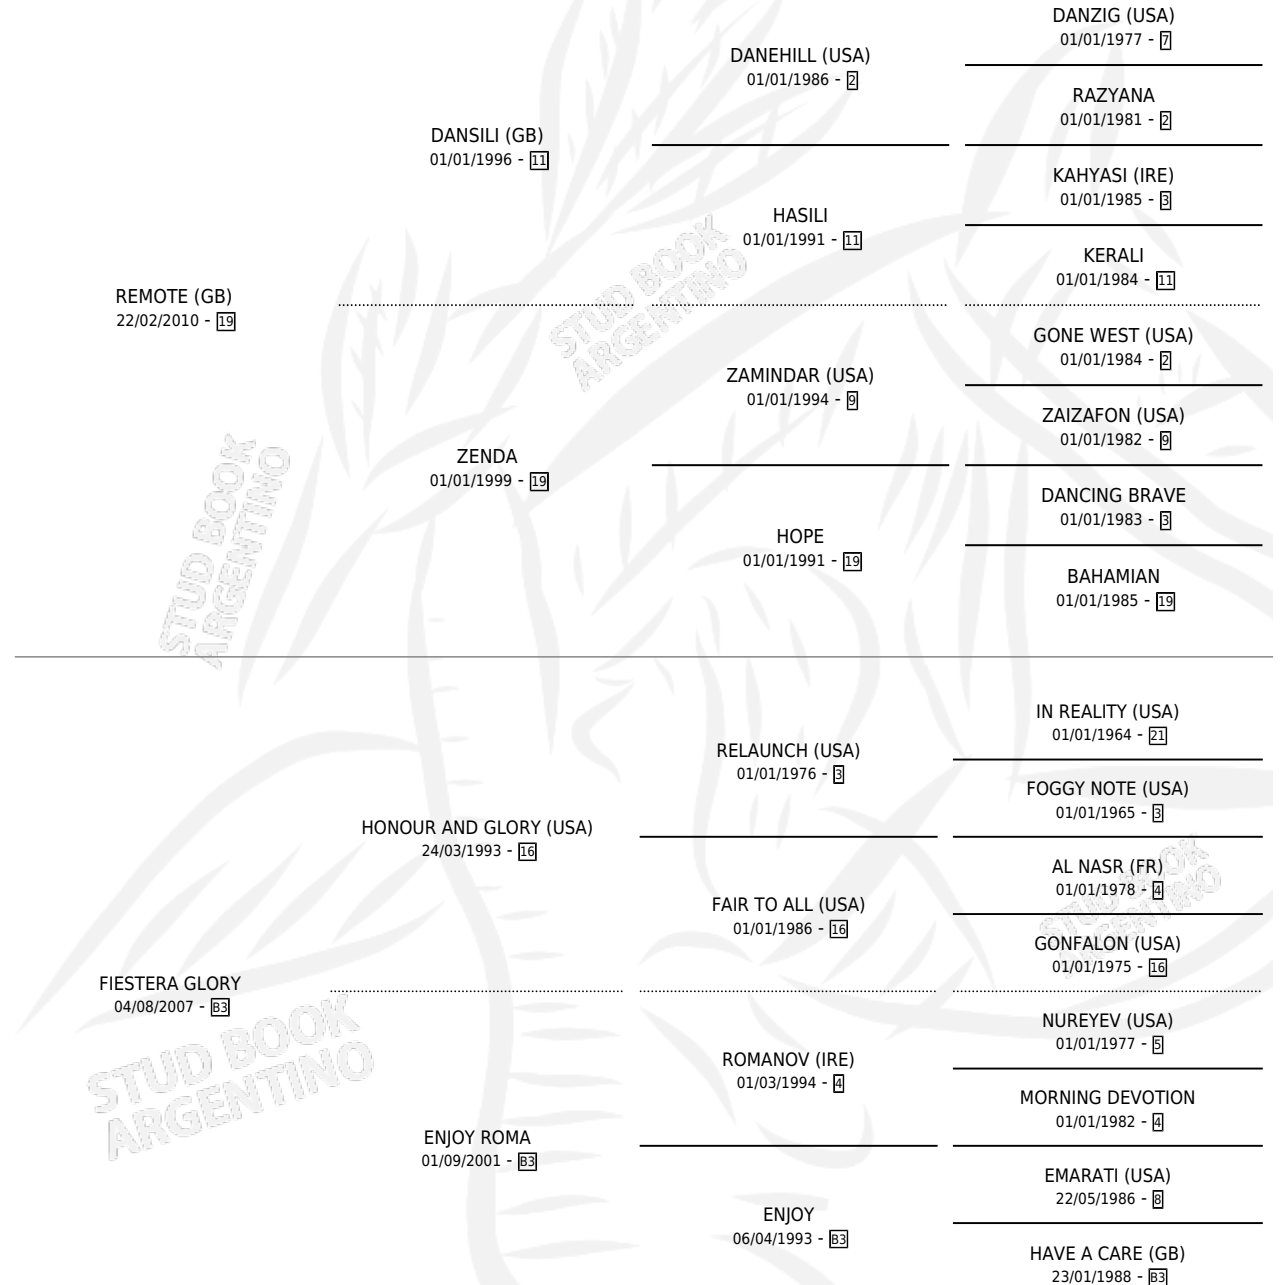

Lugar de nacimiento: Firmamento
Criador: Firmamento

~

HIJOS

	MACHOS	HEMBRAS
1 NACIERON	0	1
1 CORRIERON	0	1

SIN ACTUACIONES

PEDIGREE

CAMPAÑA

Solo carreras oficiales de Argentina