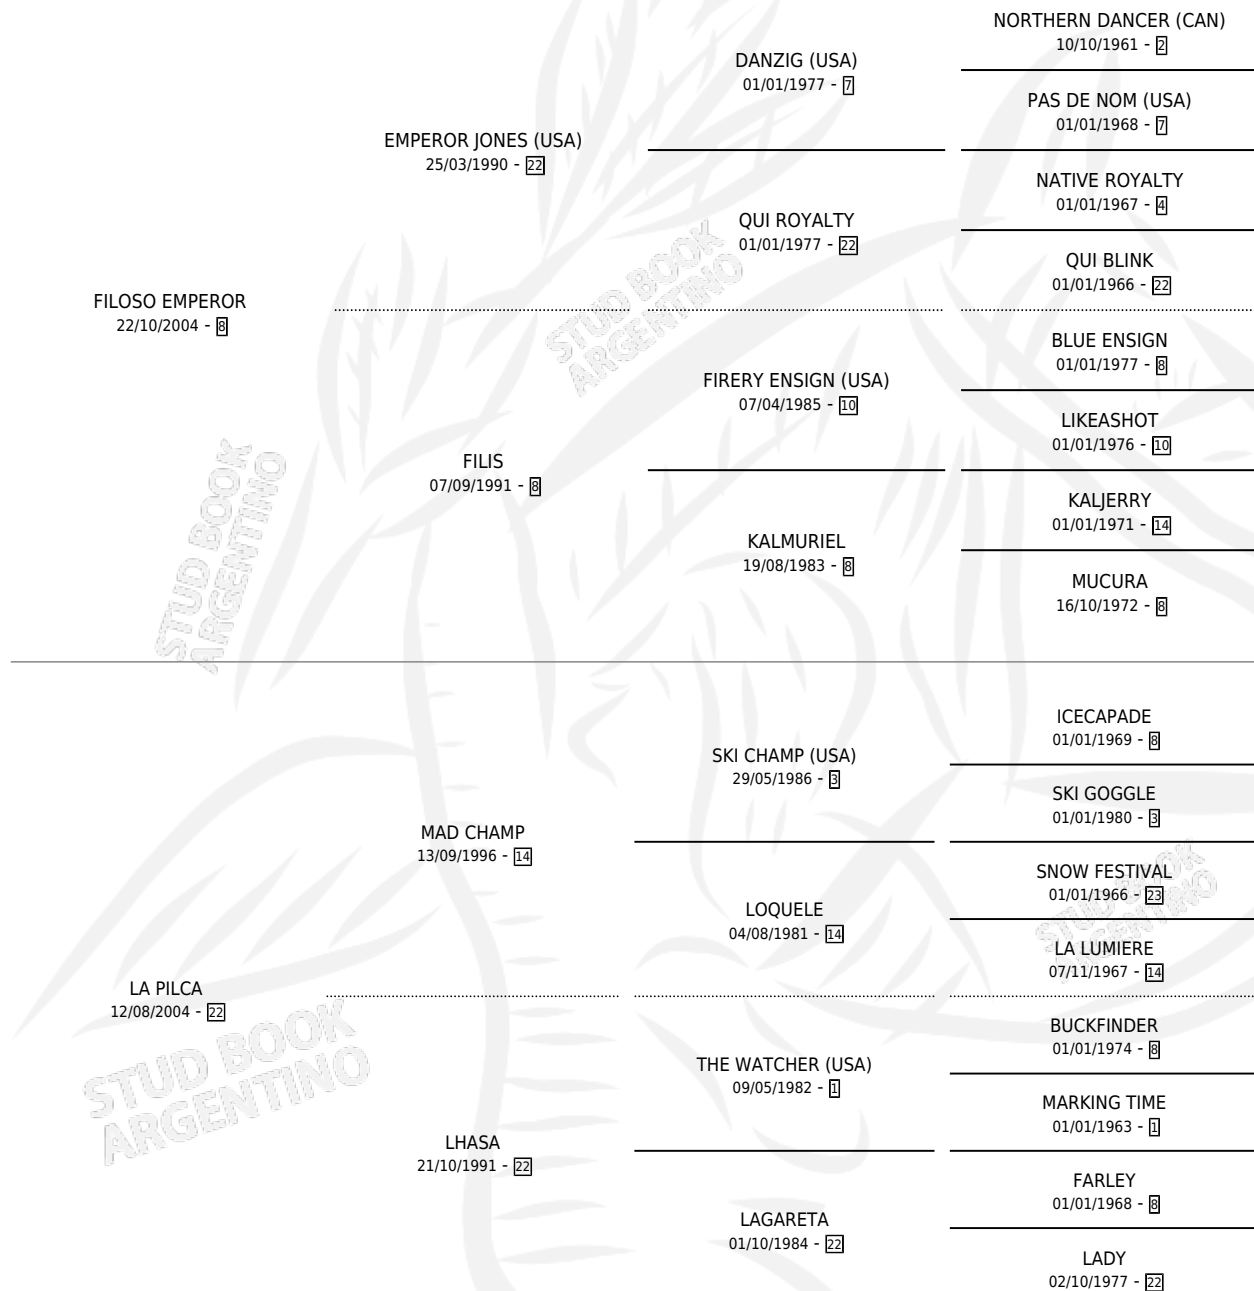

FILO FILON

por **FILOSO EMPEROR** y **LA PILCA** por **MAD CHAMP**

Argentina · Macho · Zaino · SP · 06/08/2016
Familia 22-d · Volumen 42

ESTADO

TIPIFICACIÓN SANGUÍNEA	X
TIPIFICACIÓN POR ADN	✓
PASAPORTE	✓
IDENTIFICACIÓN POR MICROCHIP	✓
REPRODUCTOR	X

Lugar de nacimiento: Los Desagues

Criador: Los Desagues

PEDIGREE

FILO FILON

Datos oficiales del Stud Book Argentino

Documento generado el 14/05/2026

studbook.org.ar