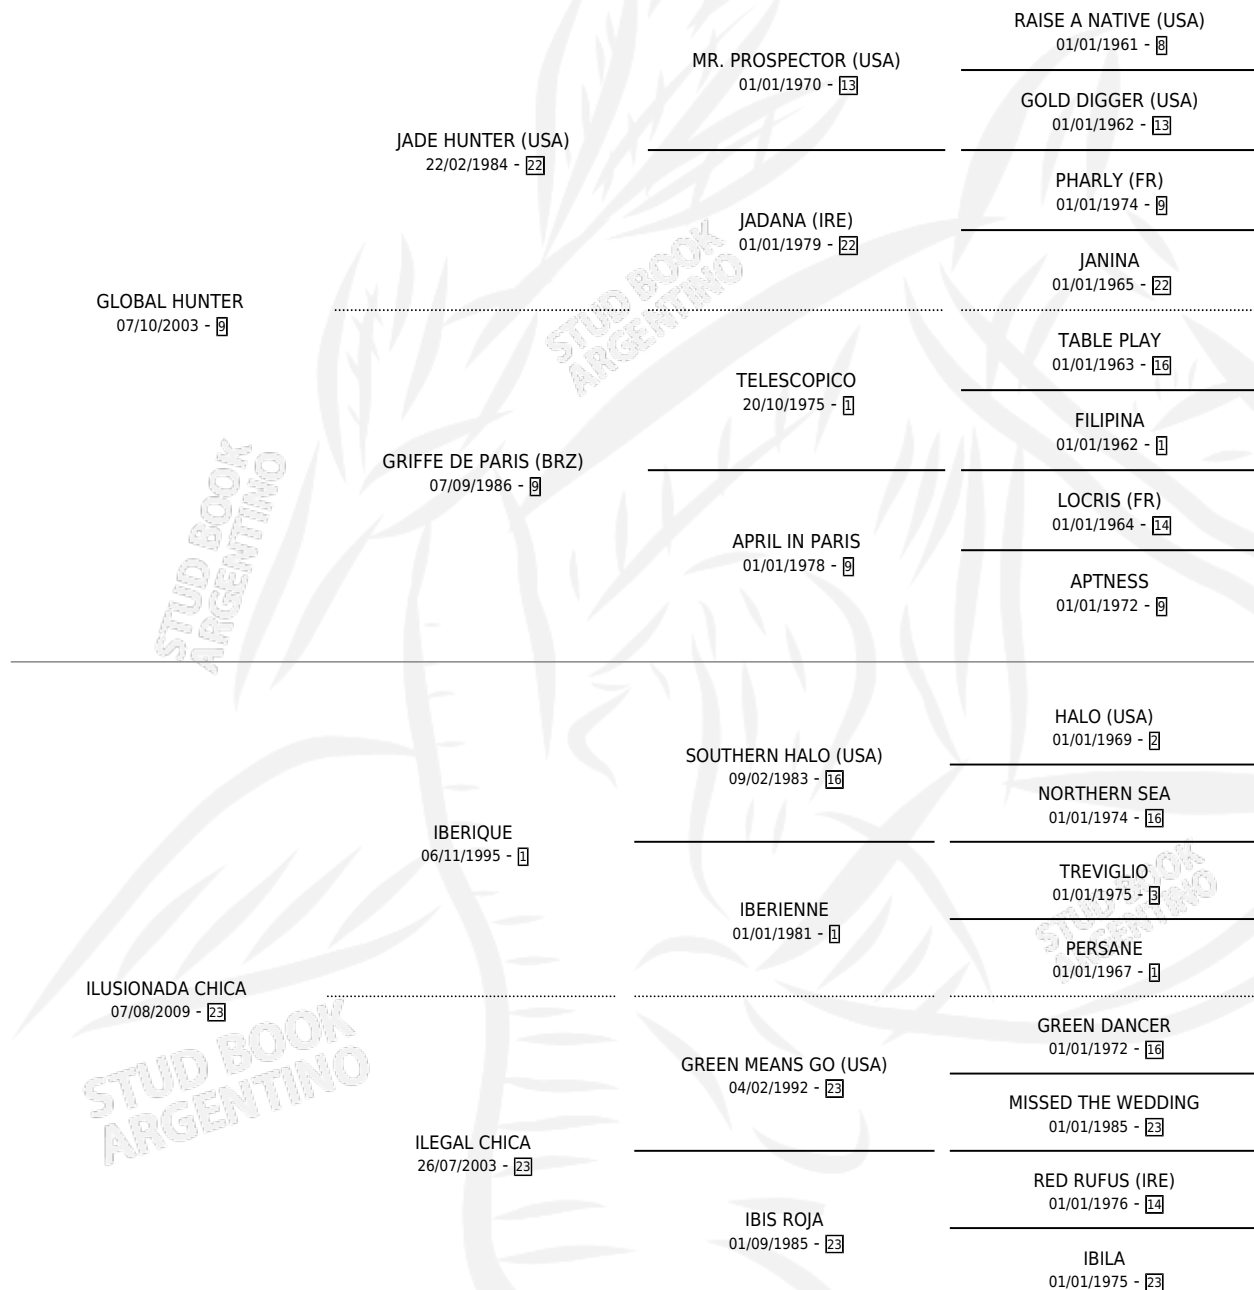

IDOLA MARO

por GLOBAL HUNTER y ILUSIONADA CHICA por IBERIQUE

Argentina · Hembra · Zaino Colorado · SP · 16/08/2016
Familia 23-a · Volumen 42

ESTADO

TIPIFICACIÓN SANGUÍNEA	X
TIPIFICACIÓN POR ADN	✓
PASAPORTE	✓
IDENTIFICACIÓN POR MICROCHIP	✓
REPRODUCTOR	✓

Lugar de nacimiento: Campo particular

Criador: Bucheler Marcela Renee

~

HIJOS

	MACHOS	HEMBRAS
1 NACIERON	1	0
SIN ACTUACIONES		

PEDIGREE