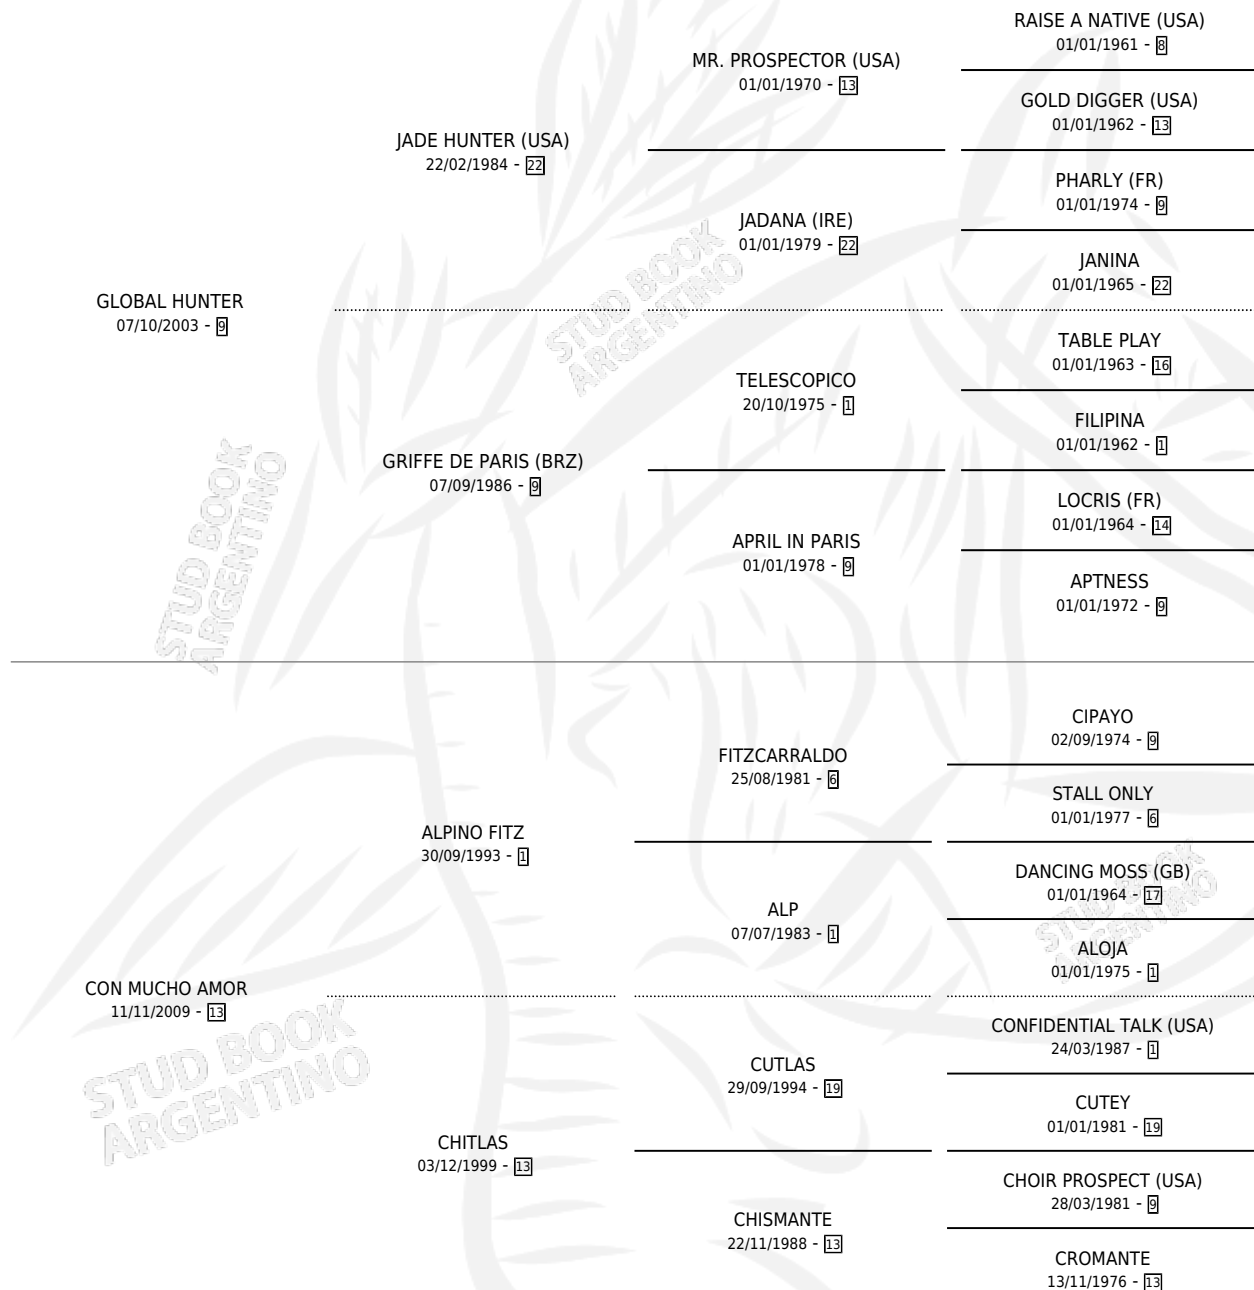

CONSENTIDO MARO

por GLOBAL HUNTER y CON MUCHO AMOR por ALPINO FITZ

Argentina · Macho · Alazan · SP · 05/08/2016
Familia 13-e · Volumen 42

ESTADO

TIPIFICACIÓN SANGUÍNEA	X
TIPIFICACIÓN POR ADN	✓
PASAPORTE	✓
IDENTIFICACIÓN POR MICROCHIP	✓
REPRODUCTOR	X

Lugar de nacimiento: Campo particular
Criador: Bucheler Marcela Renee

PEDIGREE

CAMPAÑA

Solo carreras oficiales de Argentina

POR EDAD

EDAD	CC	1°	2°	3°	4°	5°	NP	CLC	CLG	CLCG1	CLGG1	IMPORTE	GANANCIA / CC
4 AÑOS	2	0	0	0	0	0	2	0	0	0	0	\$0	\$0
5 AÑOS	1	0	0	0	0	0	1	0	0	0	0	\$0	\$0
6 AÑOS	8	1	0	0	0	1	6	0	0	0	0	\$171,000	\$21,375
TOTALES	11	1	0	0	0	1	9	0	0	0	0	\$171,000	\$15,545
%		9.1%	0.0%	0.0%	0.0%	9.1%	81.8%	0.0%	0.0%	0.0%	0.0%		