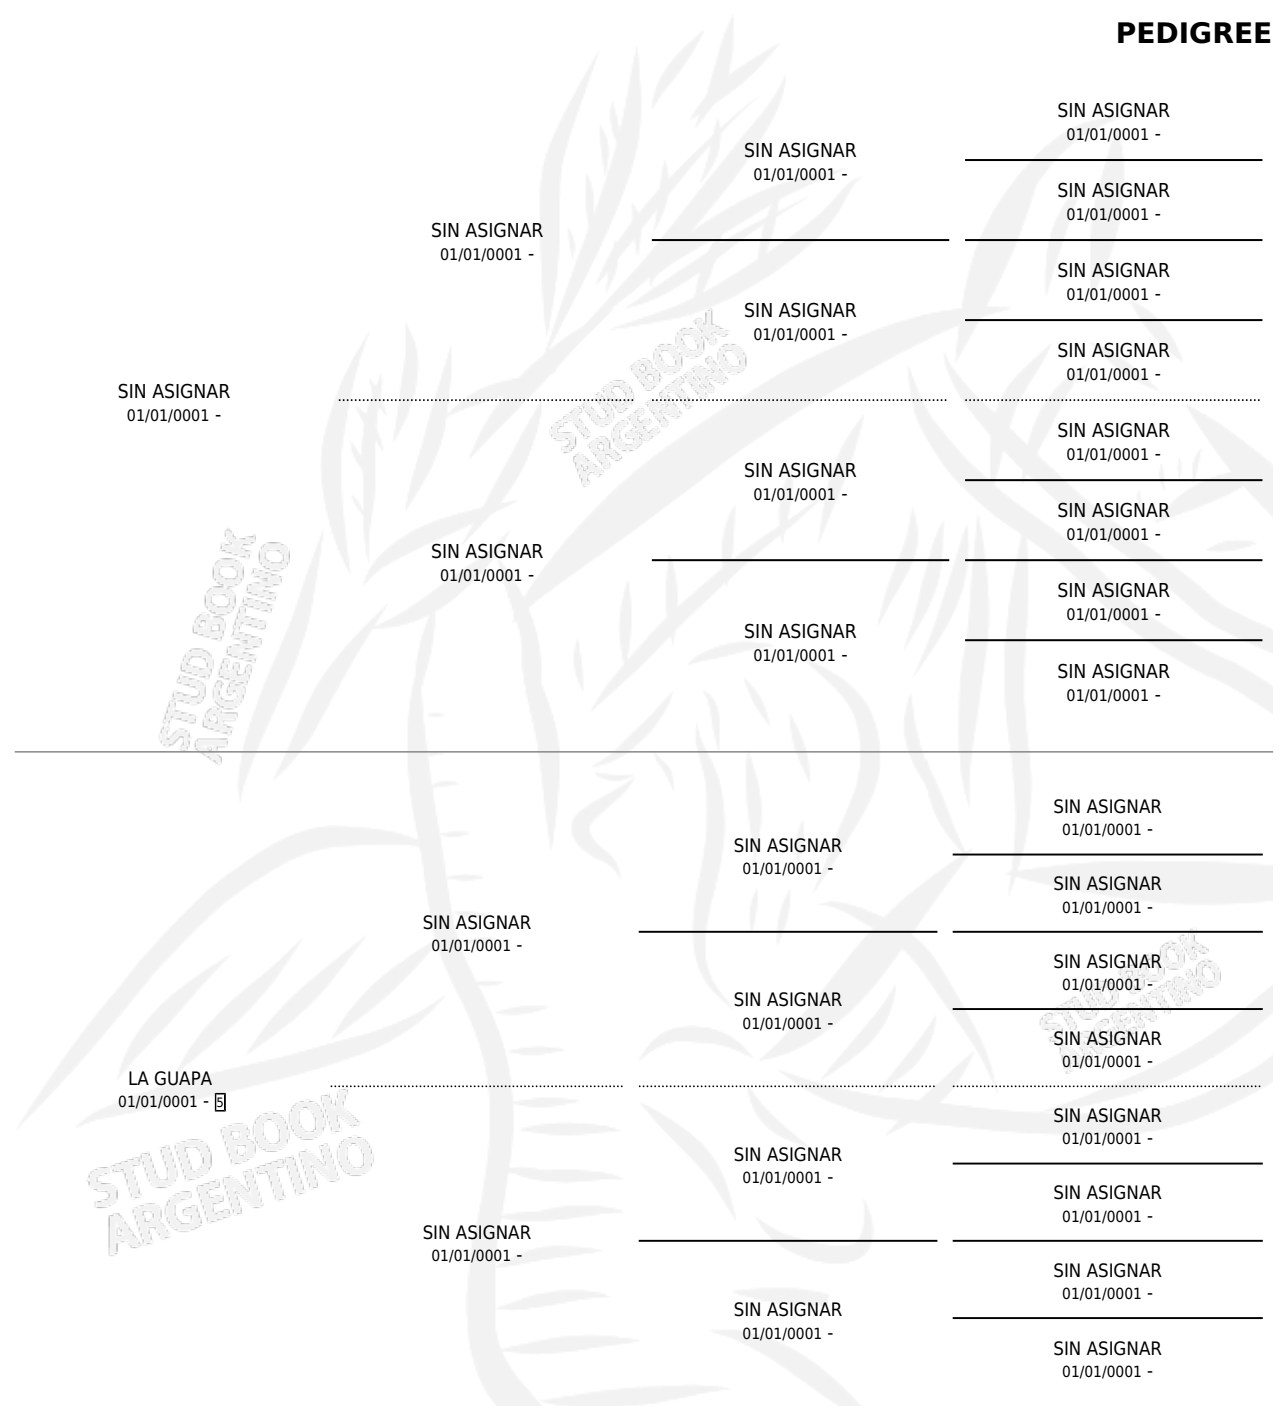

THINKERA

PEDIGREE

por SIN ASIGNAR y LA GUAPA por SIN ASIGNAR

Argentina · Hembra · Alazan · SP · 01/01/1963
Familia 5-d · Volumen 25

ESTADO

TIPIFICACIÓN SANGUÍNEA	X
TIPIFICACIÓN POR ADN	X
PASAPORTE	X
IDENTIFICACIÓN POR MICROCHIP	X
REPRODUCTOR	✓

Lugar de nacimiento: Campo particular

Criador: Sin dato

~

HIJOS

	MACHOS	HEMBRAS
1 NACIERON	0	1
SIN ACTUACIONES		

S

mientos 0 / Efectividad 0.00%

PADRILLO

PRODUCTO

CRIADOR

1ER SERVICIO

ÚLTIMO SERVICIO

TRAFFIC PLAY

∅

THINKERA

Datos oficiales del Stud Book Argentino