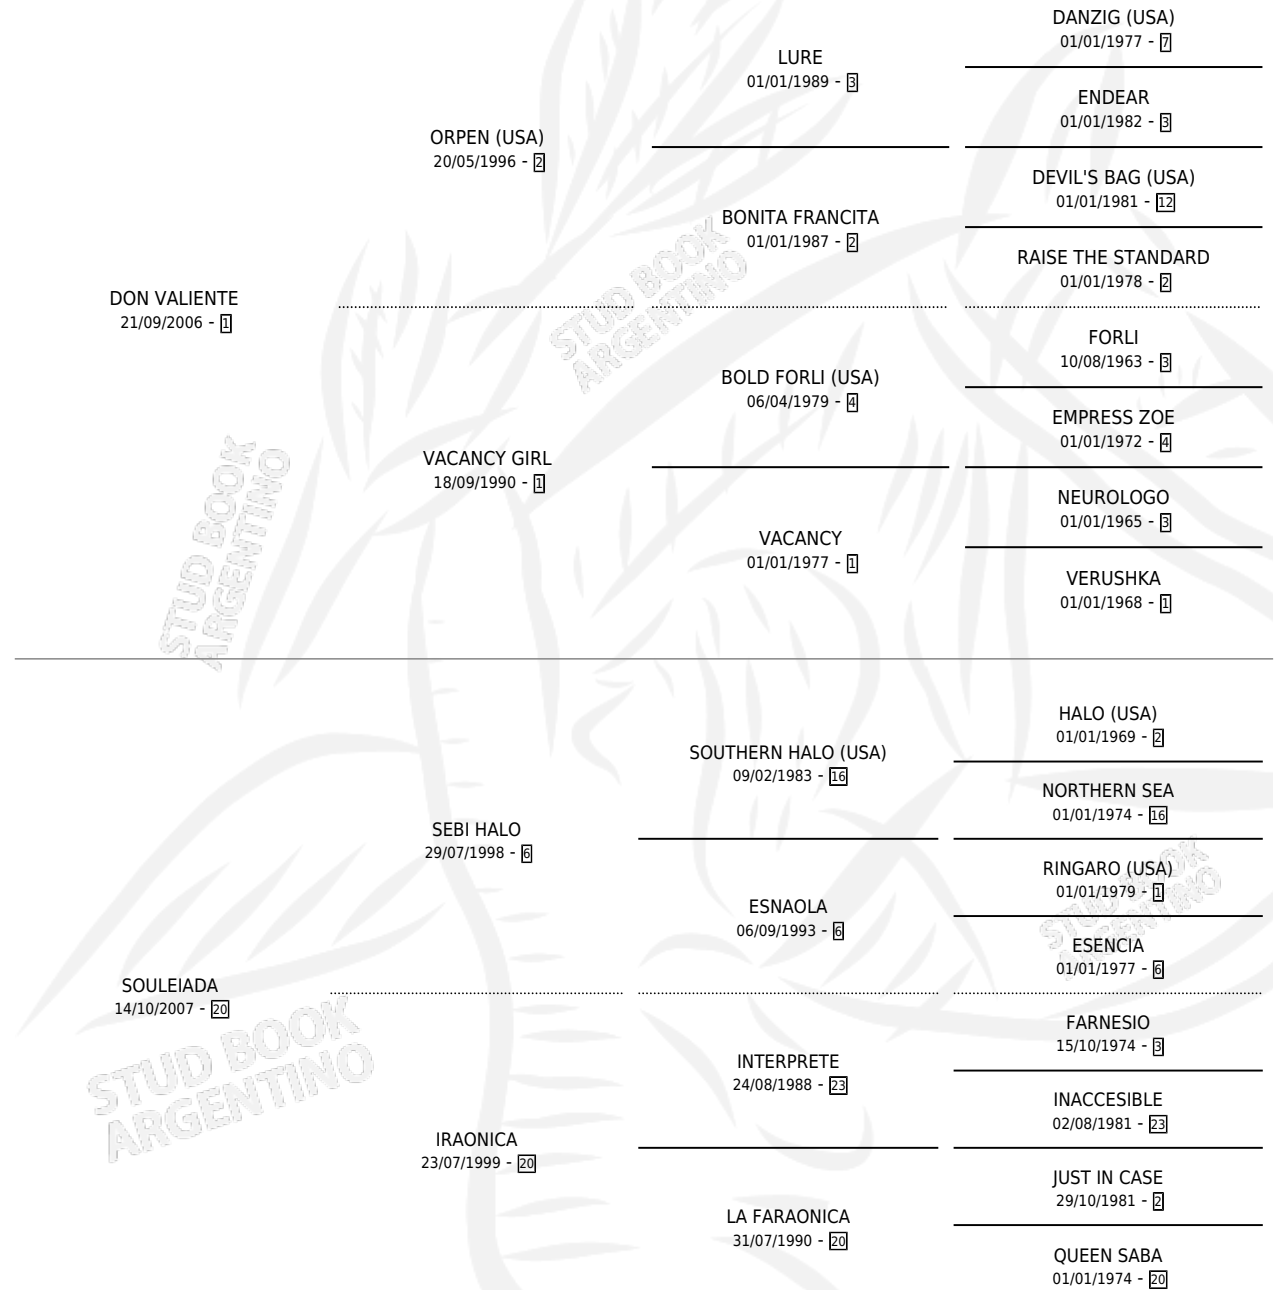

DONNA GRAZIA

por **DON VALIENTE** y **SOULEIADA** por **SEBI HALO**

Argentina · Hembra · Zaino · SP · 26/08/2016
Familia 20-d · Volumen 42

ESTADO

TIPIFICACIÓN SANGUÍNEA	X
TIPIFICACIÓN POR ADN	✓
PASAPORTE	✓
IDENTIFICACIÓN POR MICROCHIP	✓
REPRODUCTOR	X

Lugar de nacimiento: El Paraiso

Criador: El Paraiso

PEDIGREE

DONNA GRAZIA

Datos oficiales del Stud Book Argentino

Documento generado el 06/05/2026

studbook.org.ar