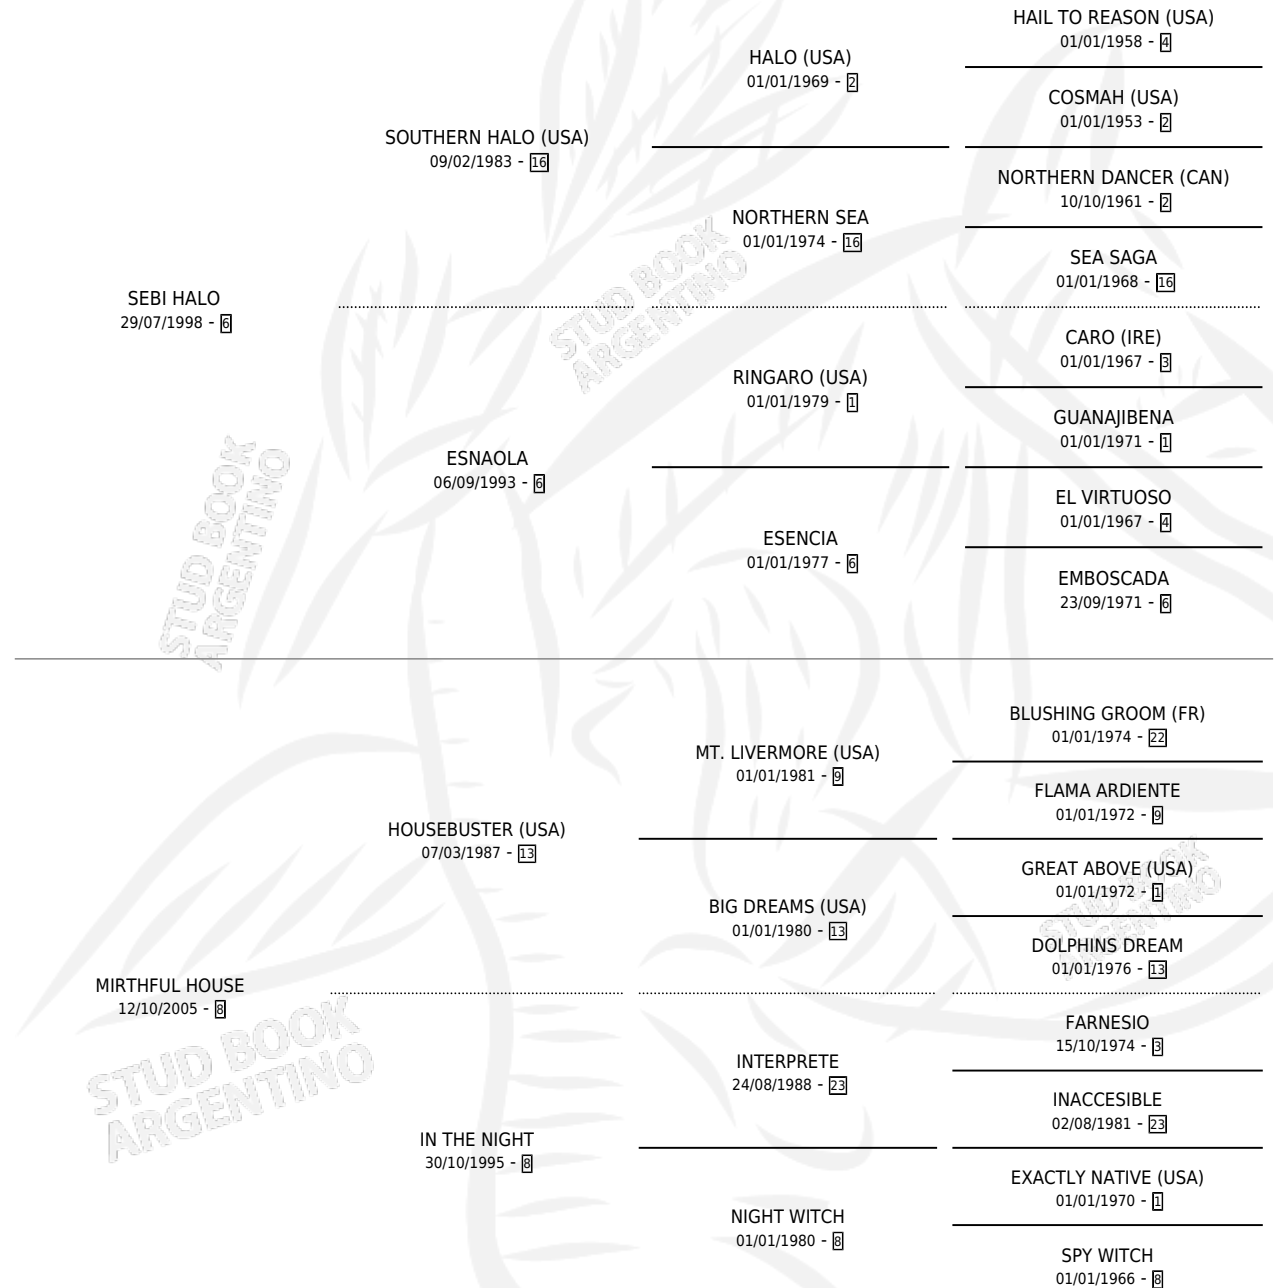

Lugar de nacimiento: El Paraiso

Criador: El Paraiso

~

HIJOS

	MACHOS	HEMBRAS
3 NACIERON	1	2
SIN ACTUACIONES		

PEDIGREE

CAMPAÑA

Solo carreras oficiales de Argentina