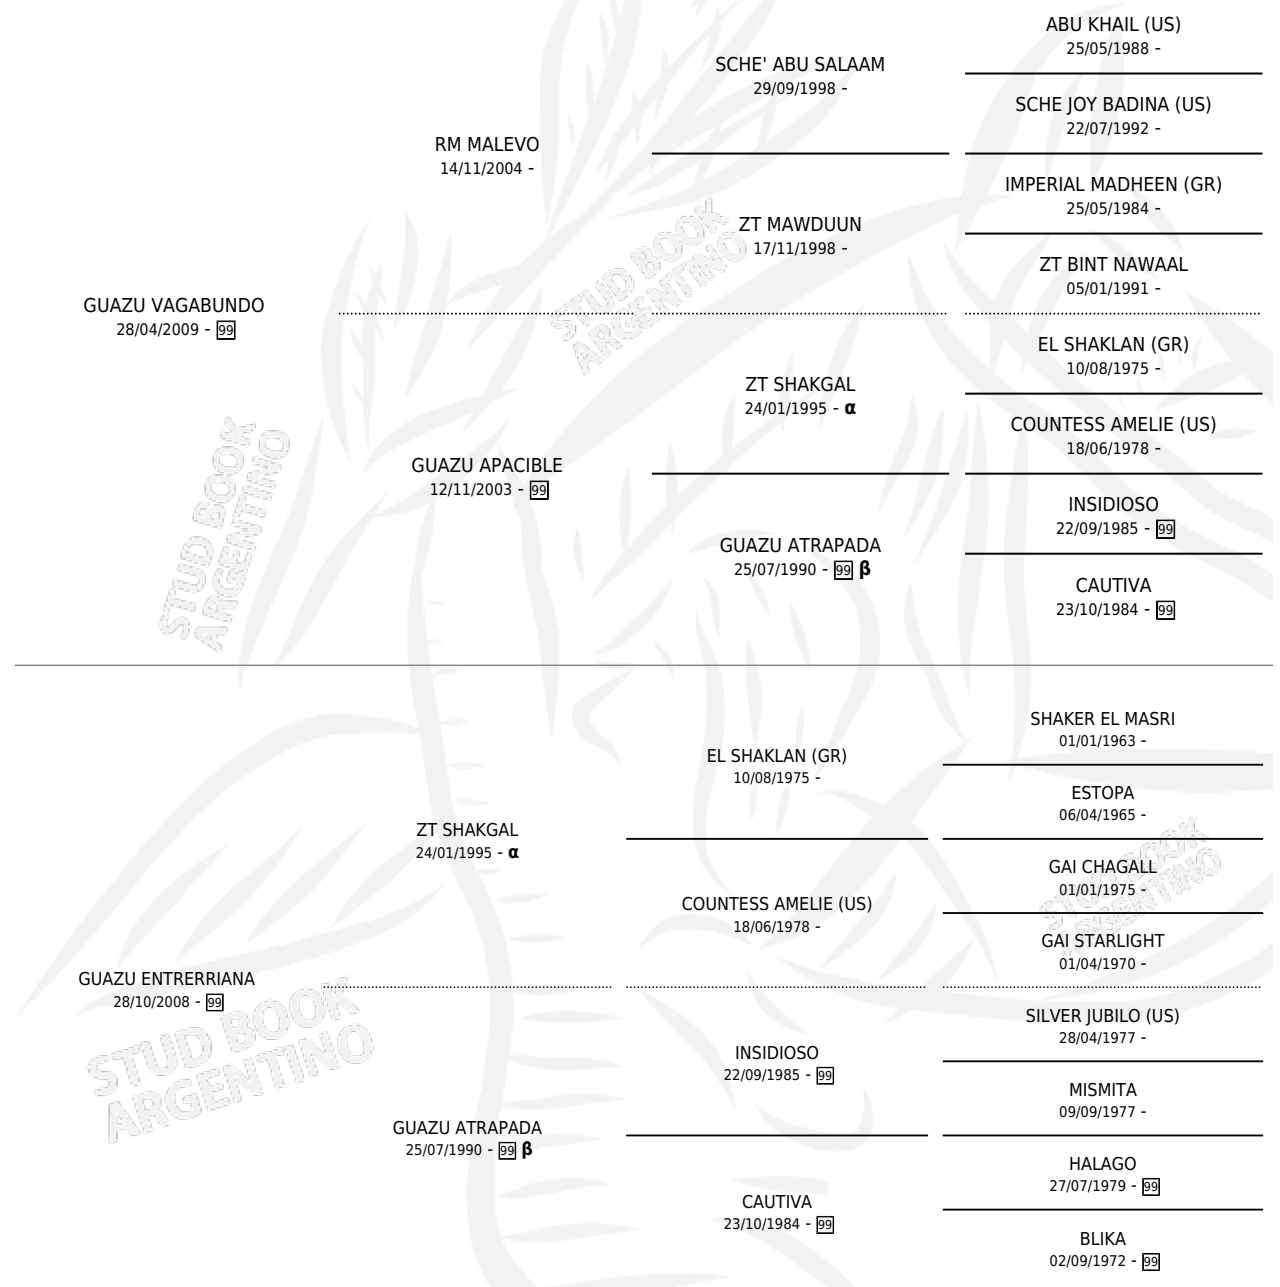

GSC SULTAN

por **GUAZU VAGABUNDO** y **GUAZU ENTRERRIANA** por **ZT SHAKGAL**

Argentina · Macho · Tordillo · AP · 19/08/2016
Familia 99 · Volumen 42

ESTADO

TIPIFICACIÓN SANGUÍNEA	X
TIPIFICACIÓN POR ADN	X
PASAPORTE	X
IDENTIFICACIÓN POR MICROCHIP	X
REPRODUCTOR	X

Lugar de nacimiento: Cherenda
Criador: Cherenda

PEDIGREE

INBREEDING : **α,β**

GSC SULTAN

Datos oficiales del Stud Book Argentino

Documento generado el 06/05/2026

studbook.org.ar