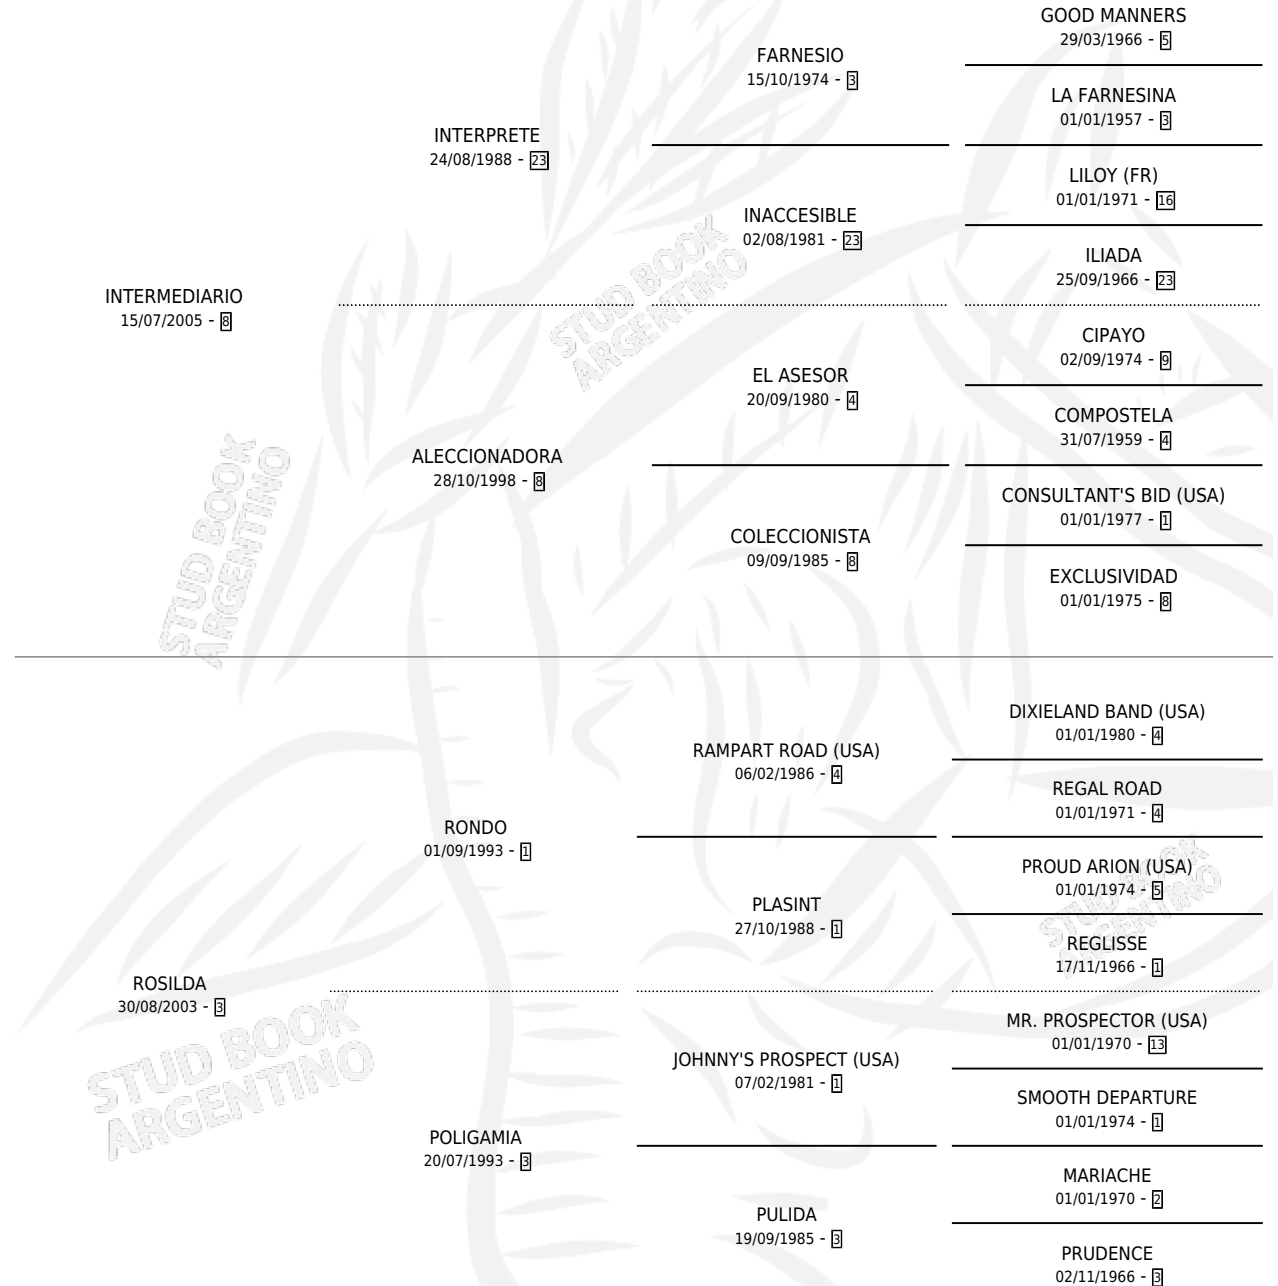

SHA JAHAN

por INTERMEDIARIO y ROSILDA por RONDO

Argentina · Macho · Alazan · SP · 18/07/2016
Familia 3-b · Volumen 42

ESTADO

TIPIFICACIÓN SANGUÍNEA	X
TIPIFICACIÓN POR ADN	✓
PASAPORTE	X
IDENTIFICACIÓN POR MICROCHIP	✓
REPRODUCTOR	X

Lugar de nacimiento: Car Hue

Criador: Car Hue

PEDIGREE

SHA JAHAN

Datos oficiales del Stud Book Argentino

Documento generado el 09/05/2026

studbook.org.ar