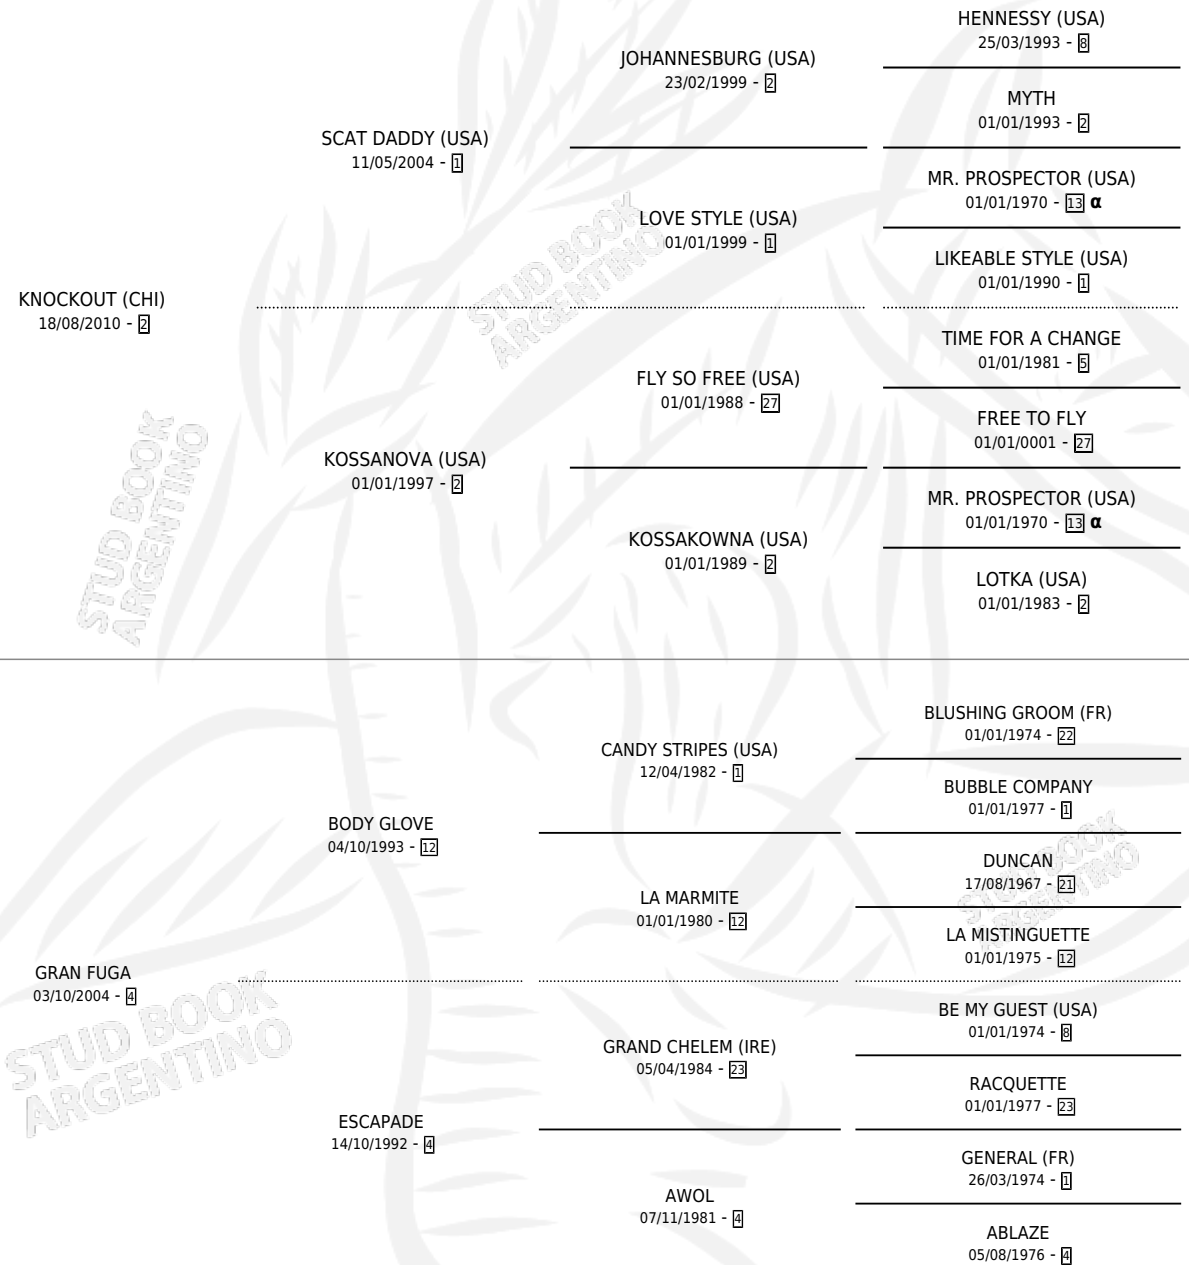

KNOCK AND RUN

por **KNOCKOUT (CHI)** y **GRAN FUGA** por **BODY GLOVE**

Argentina · Hembra · Zaino · SP · 10/09/2016
Familia 4-c · Volumen 42

ESTADO

TIPIFICACIÓN SANGUÍNEA	X
TIPIFICACIÓN POR ADN	✓
PASAPORTE	✓
IDENTIFICACIÓN POR MICROCHIP	✓
REPRODUCTOR	X

Lugar de nacimiento: Don Yayo

Criador: Donovan Cornelio Guillermo y Solveyra Maria Isabel

PEDIGREE

INBREEDING : α

CAMPAÑA

Solo carreras oficiales de Argentina

POR EDAD

EDAD	CC	1°	2°	3°	4°	5°	NP	CLC	CLG	CLCG1	CLGG1	IMPORTE	GANANCIA / CC
2 AÑOS	1	0	0	0	0	0	1	0	0	0	0	\$0	\$0
4 AÑOS	2	0	1	0	0	0	1	0	0	0	0	\$29,750	\$14,875
TOTALES	3	0	1	0	0	0	2	0	0	0	0	\$29,750	\$9,917
%		0.0%	33.3%	0.0%	0.0%	0.0%	66.7%	0.0%	0.0%	0.0%	0.0%		

Placés en Palermo en 3 carreras disputadas.

POR DISTANCIA

HIPODROMO	CC	1°	2°	3°	4°	5°	NP	CLC	CLG	CLCG1	CLGG1	IMPORTE
SAN ISIDRO	2	0	0	0	0	0	2	0	0	0	0	\$0
1100 MTS	1	0	0	0	0	0	1	0	0	0	0	\$0
1000 MTS	1	0	0	0	0	0	1	0	0	0	0	\$0
PALERMO	1	0	1	0	0	0	0	0	0	0	0	\$29,750
1000 MTS	1	0	1	0	0	0	0	0	0	0	0	\$29,750